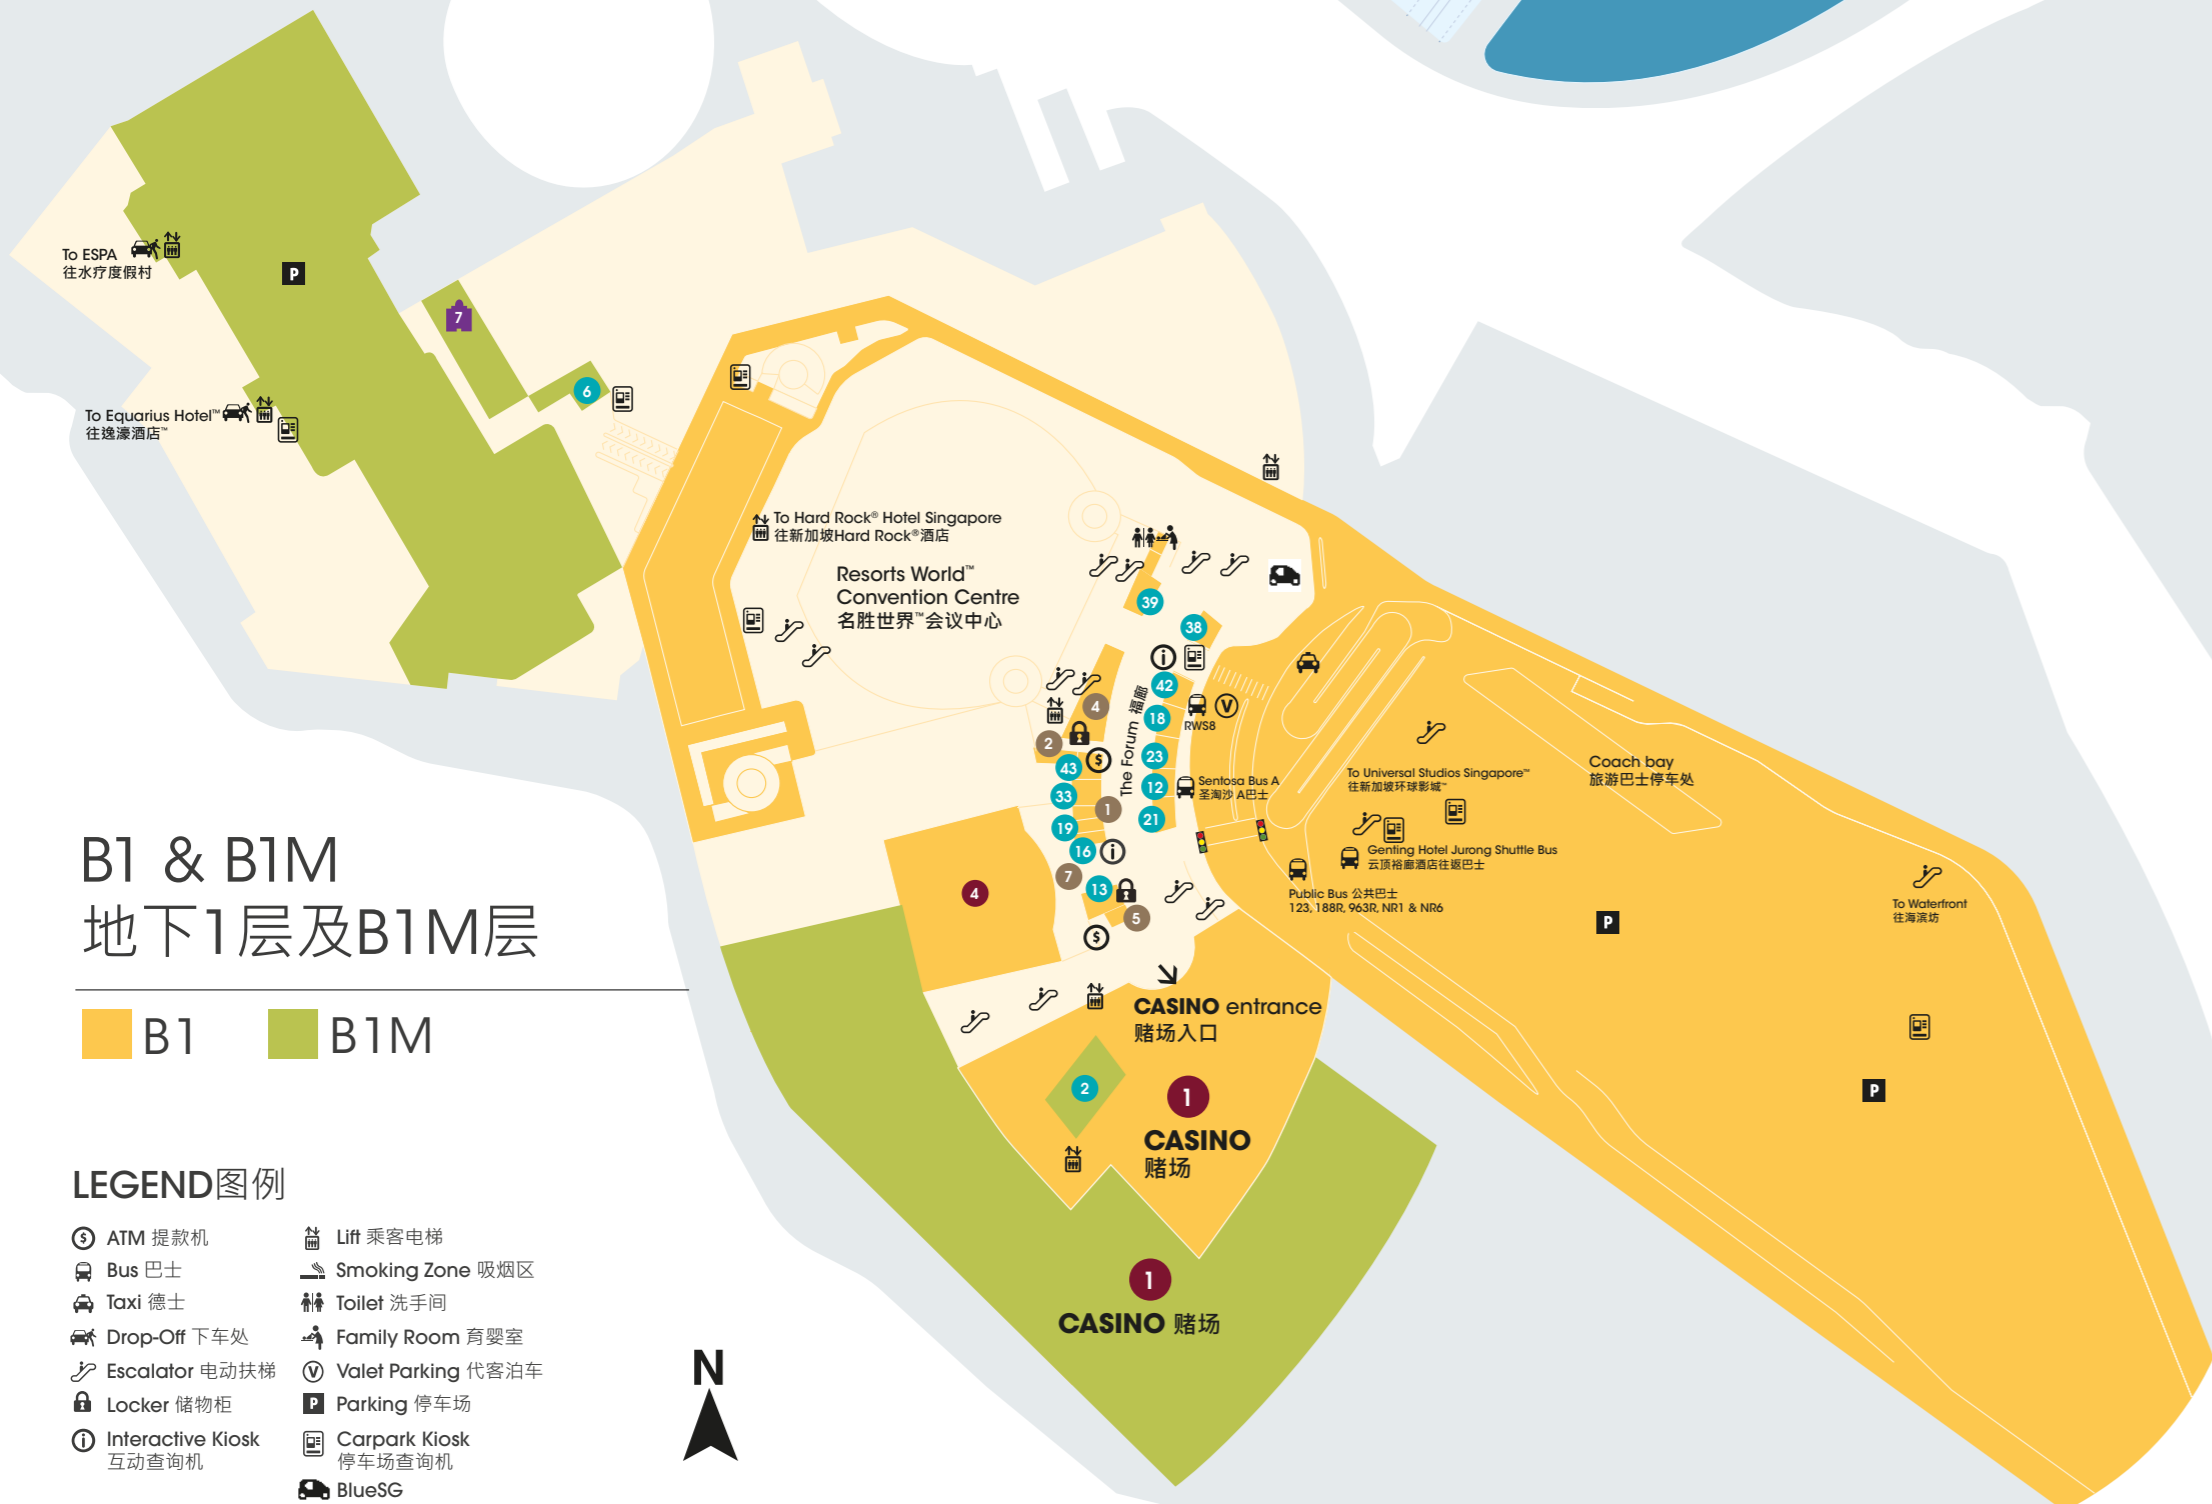

Level 1
1层

Level 2
2层

B1 & B1M
地下1层及B1M层

B1 B1M

LEGEND 图例

- ATM 提款机
- Bus 巴士
- Taxi 德士
- Drop-Off 下车处
- Escalator 电动扶梯
- Locker 储物柜
- Interactive Kiosk 互动查询机
- Lift 乘客电梯
- Smoking Zone 吸烟区
- Toilet 洗手间
- Family Room 母婴室
- Valet Parking 代客泊车
- Parking 停车场
- Carpark Kiosk 停车场查询机
- BlueSG

1. **HOTELS & SPA 酒店与水疗**
1. 1 Beach Villas™ 海滨别墅™
  2. 2 Crackfords™ Tower 康乐福™豪华酒店
  3. 3 Equarius Hotel™ 逸濠酒店™
  4. 4 Festive Hotel™ 节庆酒店™
  5. 5 Hard Rock™ Hotel Singapore 新加坡Hard Rock™酒店
  6. 6 Hotel Michael™ 迈克尔酒店™
  7. 7 Ocean Suites 海景套房
  8. 8 Treeloft Lofts™ 树冠豪阁™
  9. 9 ESPA 水疗度假村

1. **DINING 美食佳肴**
2. **CELEBRITY CHEFS 名厨餐厅**
1. 1 CURATE 创意美食餐厅
  2. 2 Feng Shui Inn 风水廷精品粤菜馆
  3. 3 Fratelli Trattoria 福特利 Trattoria意大利料理
  4. 4 Fratelli Pizzeria 福特利 Pizzeria比萨意大利餐厅
  5. 5 Forest 森新派中餐
  6. 6 Ocean Restaurant 海之味水族餐厅
  7. 7 Osia Steak and Seafood Grill 澳西亚牛排海鲜烧烤
  8. 8 Syun 春日本料理
  9. 9 Tangerine 天溢林鲜泰餐厅
  10. 10 TEPPAN by Chef Yonemura 米铁板日法融合餐厅
  11. 11 TungLok Heen 同乐轩

1. **ASIAN CUISINE 亚洲美食**
1. 12 BaiThai 巴厘泰
  2. 13 Central Hong Kong Café 中环香港茶餐厅
  3. 14 Din Tai Fung 鼎泰丰
  4. 15 Insadong Korea Town 仁寺洞韩国文化街
  5. 16 LeNu 犛牛
  6. 17 Malaysian Food Street 马来西亚美食街
  7. 18 NG AH SIO Bak Kut Teh 莫亚细肉骨茶
  8. 19 Paradise Classic 乐天经典
  9. 20 PUTIEN 莆田
  10. 21 Ruyi 如意
  11. 22 Singapore Seafood Republic 新加坡海鲜共和
  12. 23 So 剧
  13. 24 Streats Asian Café

1. **WESTERN CUISINE 西式料理**
1. 25 Chili's American Grill & Bar
  2. 26 Hard Rock Café
  3. 27 Tino's Pizza Café 堤诺比萨

1. **BARS, LOUNGES & FUSION RESTAURANTS 酒吧、酒廊及中西餐**
1. 28 Equarius Lounge 逸濠休闲厅
  2. 29 Michael's Lounge 迈克尔休闲厅
  3. 30 The Rock Bar 摇滚吧
  4. 31 Sessions 辣椒螃蟹新味餐厅

1. **CAFÉ & QUICK BITES 咖啡厅及快餐**
1. 32 Bee Cheng Hiang 美珍香
  2. 33 BreadTalk 面包物语
  3. 34 Garrett Popcorn
  4. 35 Krispy Kreme
  5. 36 LIHO 哩喝
  6. 37 Little Hokkaido
  7. 38 McCafe 麦咖啡
  8. 39 McDonald's 麦当劳
  9. 40 Slappy Cakes
  10. 41 Starbucks 星巴克
  11. 42 Texas Chicken
  12. 43 Toast Box 吐司工坊
  13. 44 Twelve Cupcakes