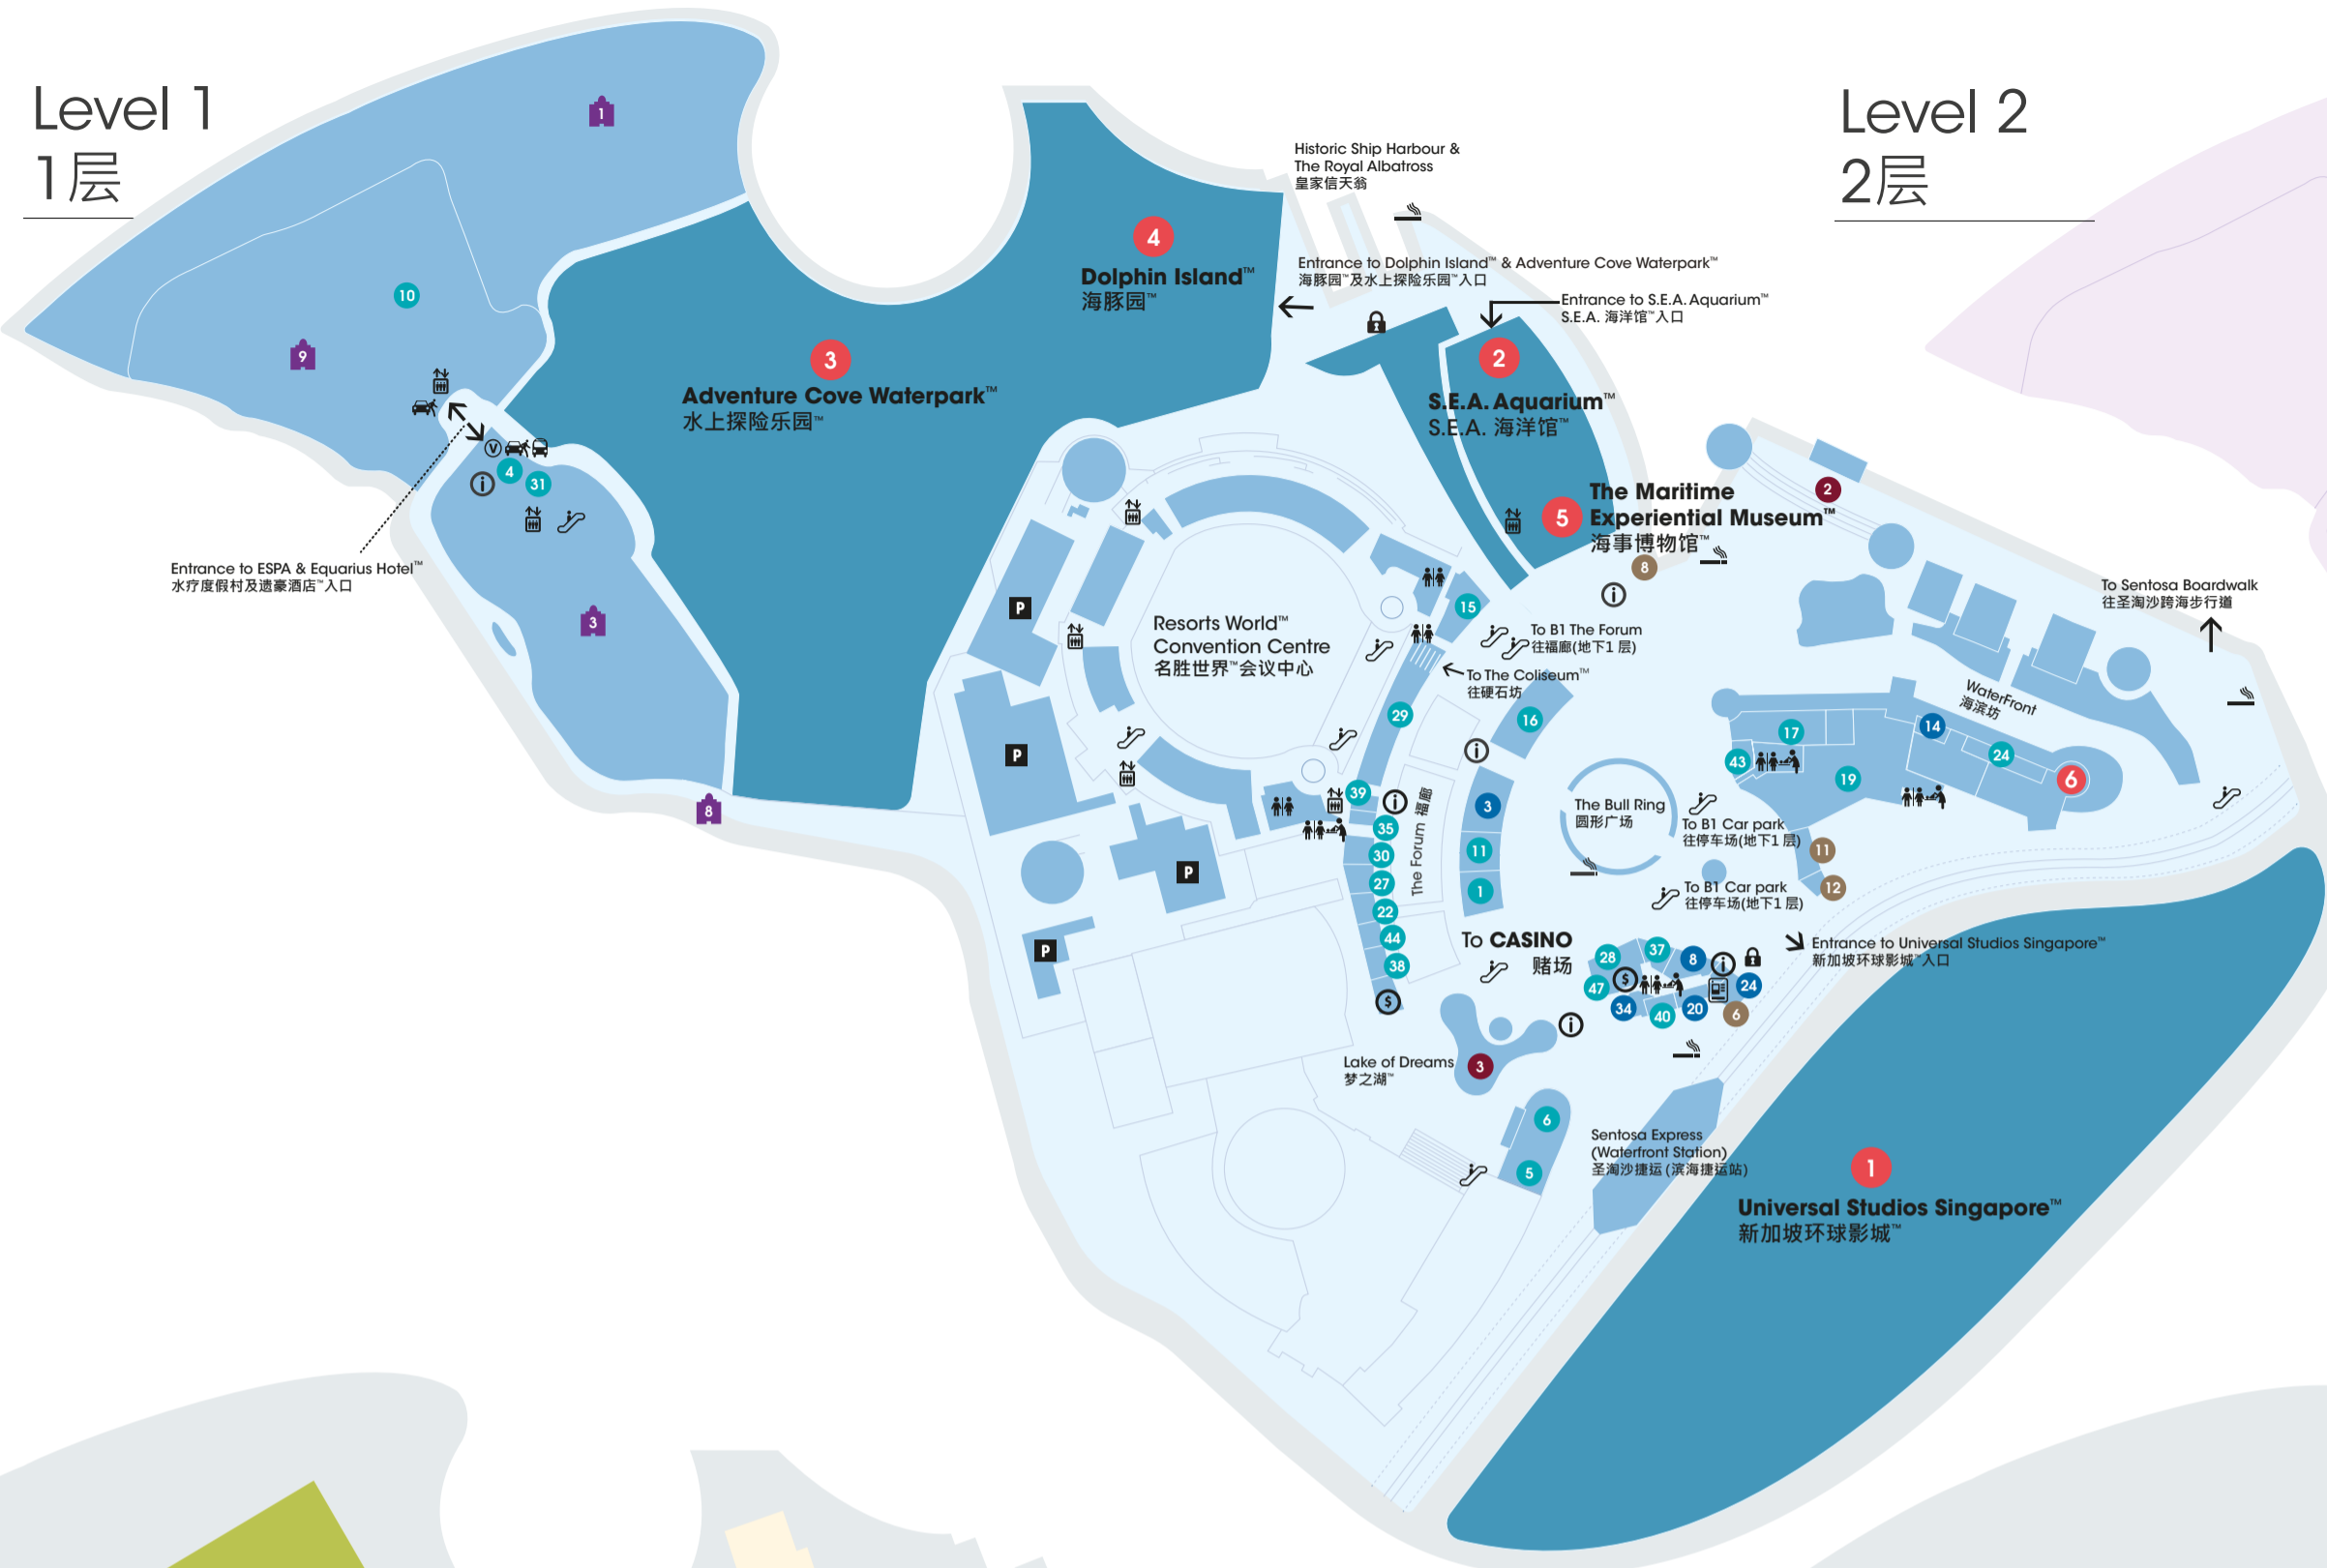

Level 1
1层

Level 2
2层

- | ATTRACTIONS 娱乐景点 | HOTELS & SPA 酒店与水疗 |
|--|--|
| 1 Universal Studios Singapore™ 新加坡环球影城™ | 1 Beach Villas™ 海滨别墅™ |
| 2 S.E.A. Aquarium™ S.E.A. 海洋馆™ | 2 Crockfords™ Tower 康乐福™ 豪华酒店 |
| 3 Adventure Cove Waterpark™ 水上探险乐园™ | 3 Equarius Hotel™ 逸濠酒店™ |
| 4 Dolphin Island™ 海豚园™ | 4 Festive Hotel™ 节庆酒店™ |
| 5 The Maritime Experiential Museum™ 海事博物馆™ | 5 Hard Rock® Hotel Singapore 新加坡 Hard Rock® 酒店 |
| 6 Trick Eye Museum 特丽爱 3D 美术馆 | 6 Hotel Michael™ 迈克尔酒店™ |
| | 7 Ocean Suites 海景套房 |
| | 8 TreeTop Lofts™ 树冠豪阁™ |
| | 9 ESPA 水疗度假村 |
| ENTERTAINMENT 娱乐活动 | DINING 美食佳肴 |
| 1 CASINO 赌场 | CELEBRITY CHEFS 名厨餐厅 |
| 2 Crane Dance 仙鹤芭蕾™ | 1 CURATE |
| 3 Lake of Dreams 梦之湖™ | 2 Feng Shui Inn 风水廷 |
| 4 Resorts World™ Theatre 名胜世界™ 剧场 | 3 Fratelli 福特利 |
| 5 The Coliseum™ 硬石坊™ | 4 Forest 森 |
| | 5 Joël Robuchon Restaurant 乔尔·罗布丘安餐厅 |
| SHOPPING 购物乐趣 | 6 L'Atelier de Joël Robuchon L'Atelier de Joël Robuchon 餐厅 |
| 1 Bally 巴利 | 7 Ocean Restaurant by Cat Cora™ 海之味 |
| 2 Bvlgari 宝格丽 | 8 Asia Steak and Seafood Grill 澳西亚牛扒海鲜烧烤 |
| 3 Candylicious® | 9 Syun 春 |
| 4 Chopard 萧邦 | 10 Tangerine 天溢林 |
| 5 Coach 蔻驰 | 11 TEPPAN by Chef Yonemura 米铁板 |
| 6 Cartier 卡地亚 | 12 TungLok Heen 同乐轩 |
| 7 Dunhill 登喜路 | ASIAN CUISINE 亚洲美食 |
| 8 Hershey's Chocolate World Singapore 好时 | 13 BaliThai 巴厘泰 |
| 9 Hugo Boss | 14 Central Hong Kong Café 中环香港茶餐厅 |
| 10 Jaeger-LeCoultre 积家 | 15 COCA Restaurant COCA 餐厅 |
| 11 Kate Spade New York | 16 Din Tai Fung 鼎泰丰 |
| 12 LEGO® Certified Store 乐高认证店 | 17 Insadong Korea Town 仁寺洞韩国文化街 |
| 13 Michael Kors 迈克高仕 | 18 LeNu 乐牛 |
| 14 Missha 谜尚 | 19 Malaysian Food Street 马来西亚美食街 |
| 15 Omega 欧米茄 | 20 NG AH SIO Bak Kut Teh 黄亚细肉骨茶 |
| 16 Polo Ralph Lauren 拉夫·劳伦 男装 | 21 Paradise Classic 乐天经典 |
| 17 Richard Mille | 22 PUTIEN 莆田 |
| 18 Rolex 劳力士 | 23 Ruyi 如意 |
| 19 Salvatore Ferragamo 菲拉格慕 | 24 Shu Jiang Grilled Fish 蜀江烤鱼 |
| 20 7-Eleven 便利店 | 25 Singapore Seafood Republic 新加坡海鲜共和 |
| 21 Steve Madden | 26 Sò 刺 |
| 22 Swarovski 施华洛世奇 | WESTERN CUISINE 西式料理 |
| 23 Swiss Watch Gallery 瑞士名表廊 | 28 Chili's American Grill & Bar |
| 24 That's a Wrap™ 全聚店™ | 29 Hard Rock Café |
| 25 The Garden 花艺田园 | 30 Tino's Pizza Café 堤诺比萨 |
| 26 The Rock Shop | BARS, LOUNGES & FUSION RESTAURANTS 酒吧、酒廊及中西餐 |
| 27 Tiffany & Co. 蒂芙尼 | 31 Equarius Lounge 逸濠休闲厅 |
| 28 Tumi | 32 Michael's Lounge 迈克尔休闲厅 |
| 29 Vacheron Constantin | 33 The Rock Bar 摇滚吧 |
| 30 Versace 范思哲 | 34 Sessions |
| 31 Vertu | CAFÉ & QUICK BITES 咖啡厅及快餐 |
| 32 Victoria's Secret 维多利亚的秘密 | 35 Bee Cheng Hiang 美珍香 |
| 33 Vie Beaute | 36 BreadTalk 面包物语 |
| 34 Watsons 屈臣氏 | 37 Garrett Popcorn |
| 35 Wear+When 饰尚时光 | 38 Krispy Kreme |
| | 39 LIHO 哩啲 |
| | 40 Little Hokkaido |
| | 41 McCafe 麦咖啡 |
| | 42 McDonald's 麦当劳 |
| | 43 Slappy Cakes |
| | 44 Starbucks 星巴克 |
| | 45 Texas Chicken |
| | 46 Toast Box 吐司工坊 |
| | 47 Twelve Cupcakes |
| FACILITIES & SERVICES 设施与服务 | |
| 1 Ever Victory Money Changer Ever Victory 货币兑换 | |
| 2 Genting Lounge 云顶休闲廊 | |
| 3 Kids Club 儿童俱乐部 | |
| 4 LiveWire | |
| 5 Member's Lounge 会员厅 | |
| 6 Resorts Foreign Exchange | |
| 7 RWS Invites Service Centre 名胜世界盛情卡服务中心 | |
| 8 S.E.A. Aquarium™, Adventure Cove Waterpark™, The Maritime Experiential Museum™ Ticketing Booth S.E.A. 海洋馆™, 水上探险乐园™, 海事博物馆™ 票务中心 | |
| 9 Shenton Medical Group Shenton Medical Group 诊所 (Located in B2 位于地下2层) | |
| 10 Spa BSFIT 易缇秀养生馆 | |
| 11 Universal Studios Singapore™ Ticketing Booth 新加坡环球影城™ 票务中心 | |
| 12 Universal Studios Singapore™ VIP Reception 新加坡环球影城™ 贵宾接待处 | |