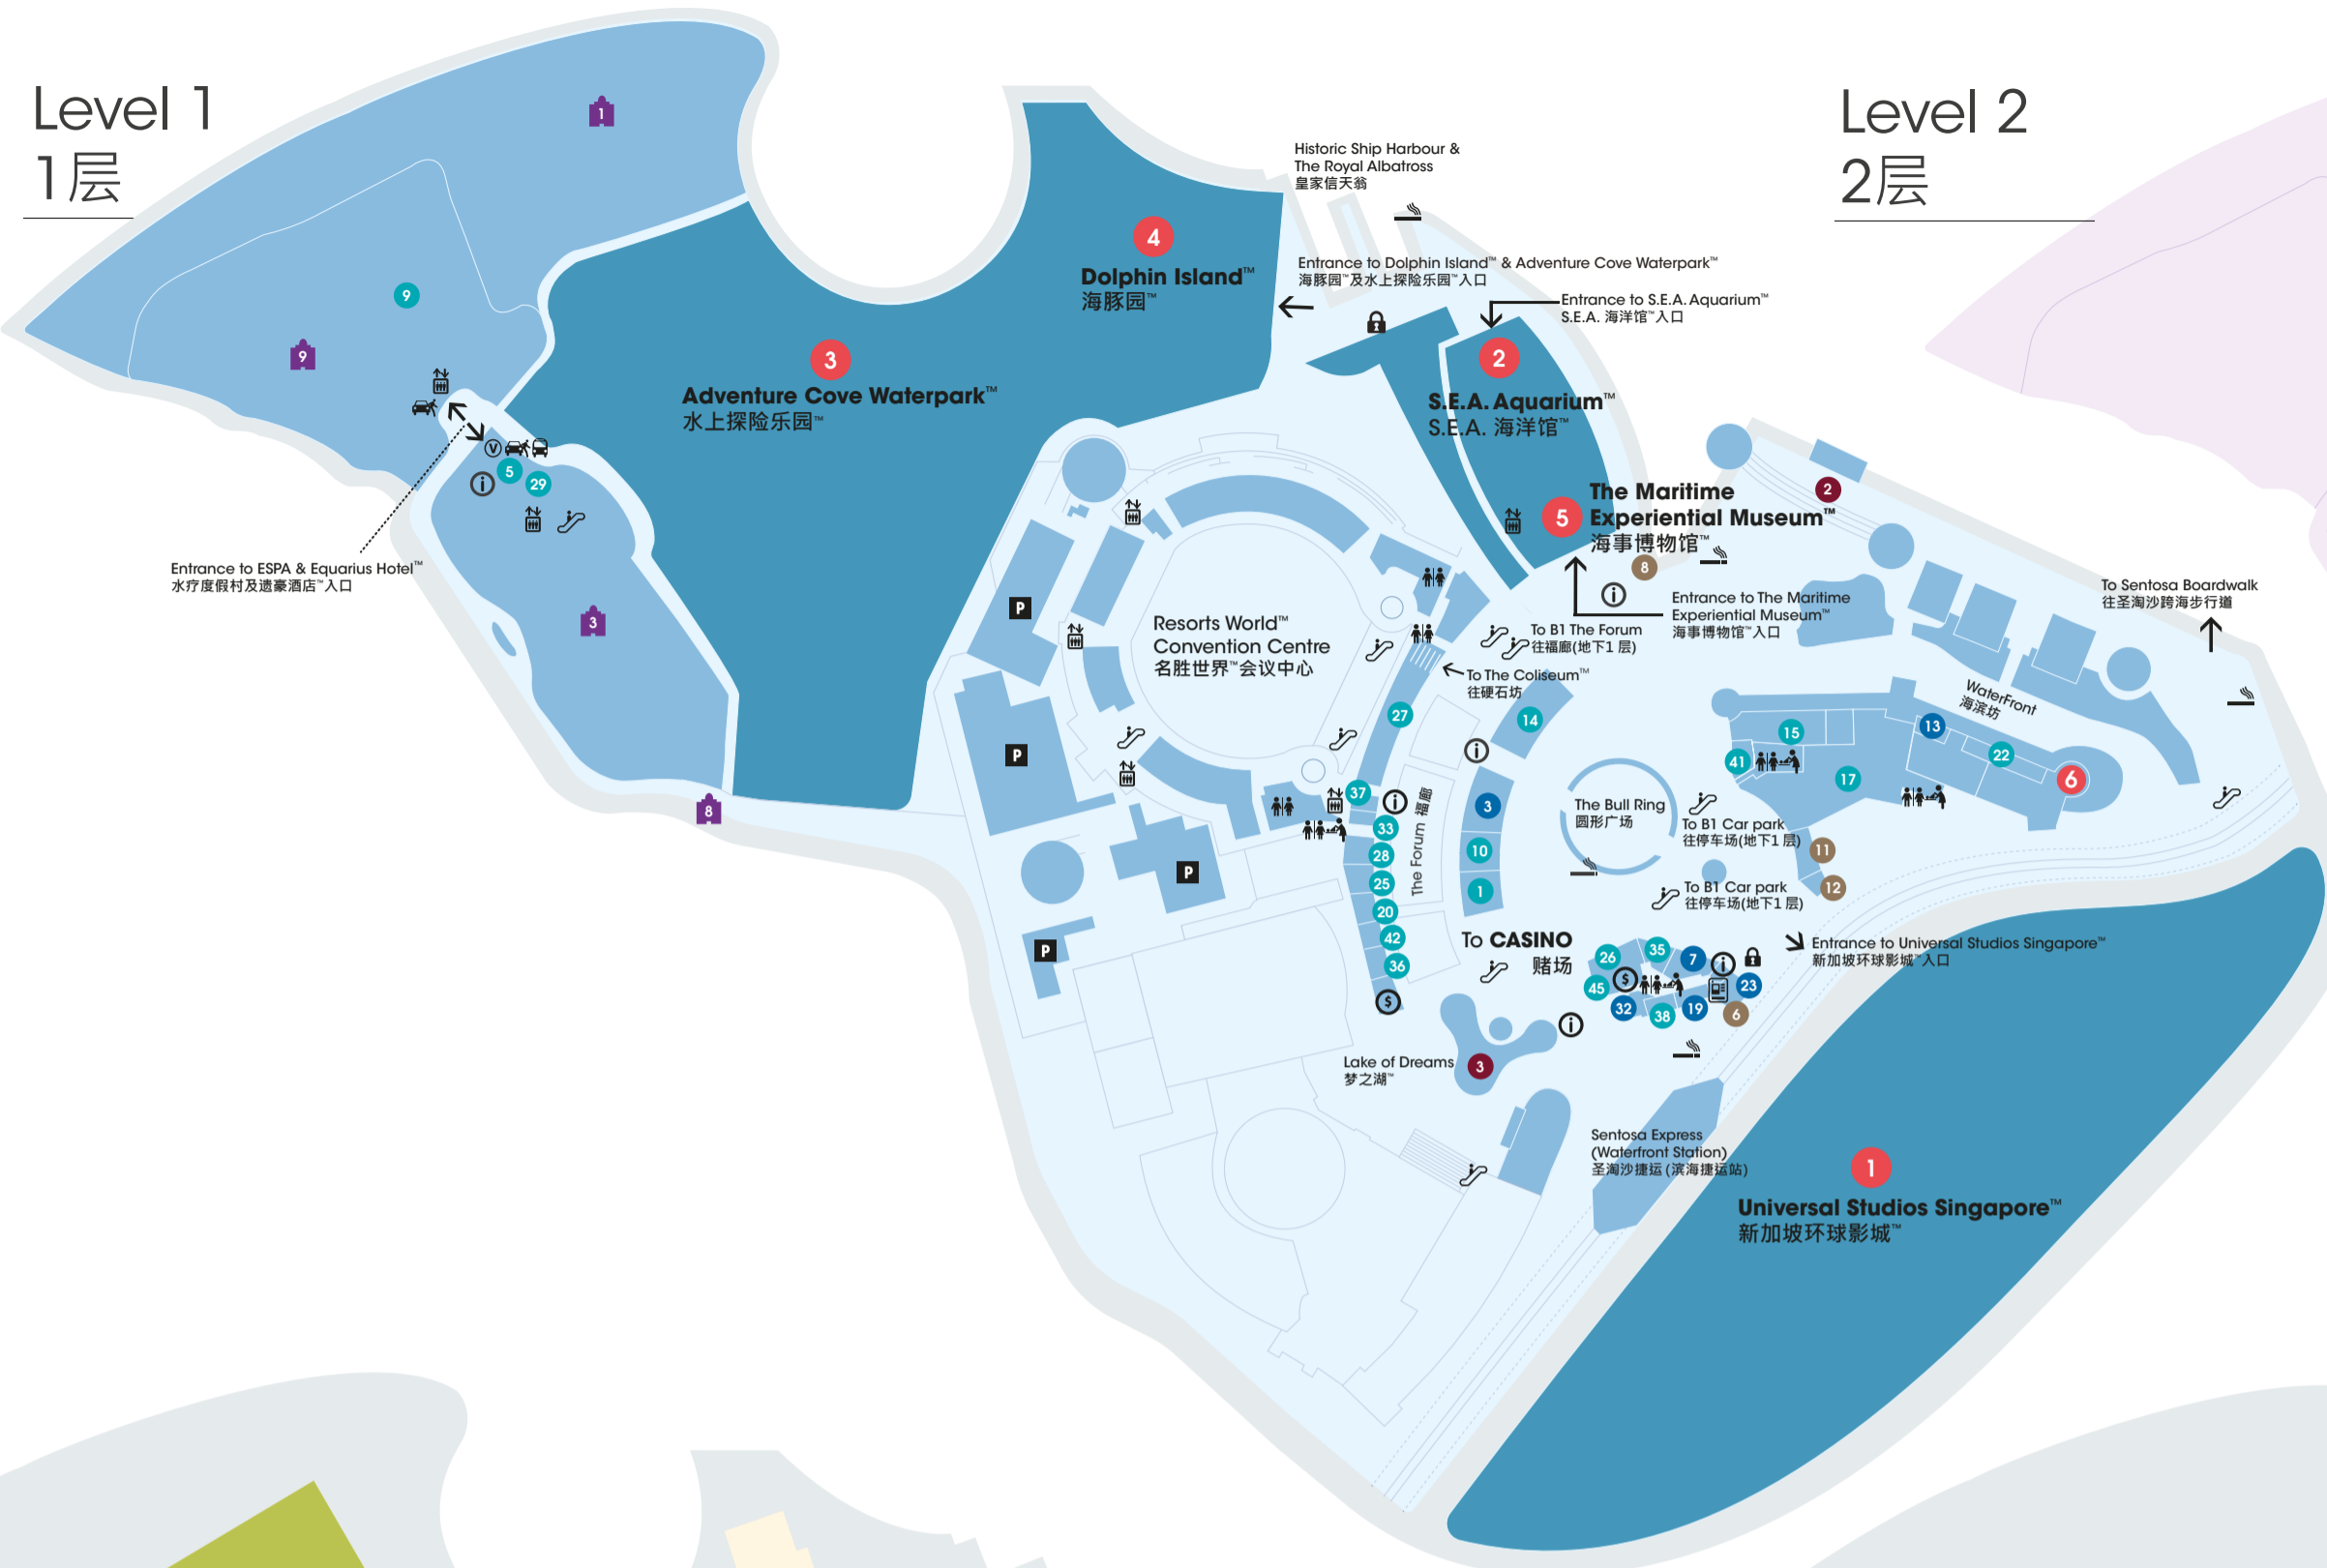

Level 1  
1层

Level 2  
2层

- ATTRACTIONS 娱乐景点**
- 1 Universal Studios Singapore™ 新加坡环球影城™
  - 2 S.E.A. Aquarium™ S.E.A. 海洋馆™
  - 3 Adventure Cove Waterpark™ 水上探险乐园™
  - 4 Dolphin Island™ 海豚园™
  - 5 The Maritime Experiential Museum™ 海事博物馆™
  - 6 Trick Eye Museum 特丽爱3D美术馆
- HOTELS & SPA 酒店与水疗**
- 1 Beach Villas™ 海滨别墅™
  - 2 Crockfords™ Tower 康乐福™ 豪华酒店
  - 3 Equarius Hotel™ 逸濠酒店™
  - 4 Festive Hotel™ 节庆酒店™
  - 5 Hard Rock® Hotel Singapore 新加坡Hard Rock®酒店
  - 6 Hotel Michael™ 迈克尔酒店™
  - 7 Ocean Suites 海景套房
  - 8 Treetop Lofts™ 树冠豪阁™
  - 9 ESPA 水疗度假村