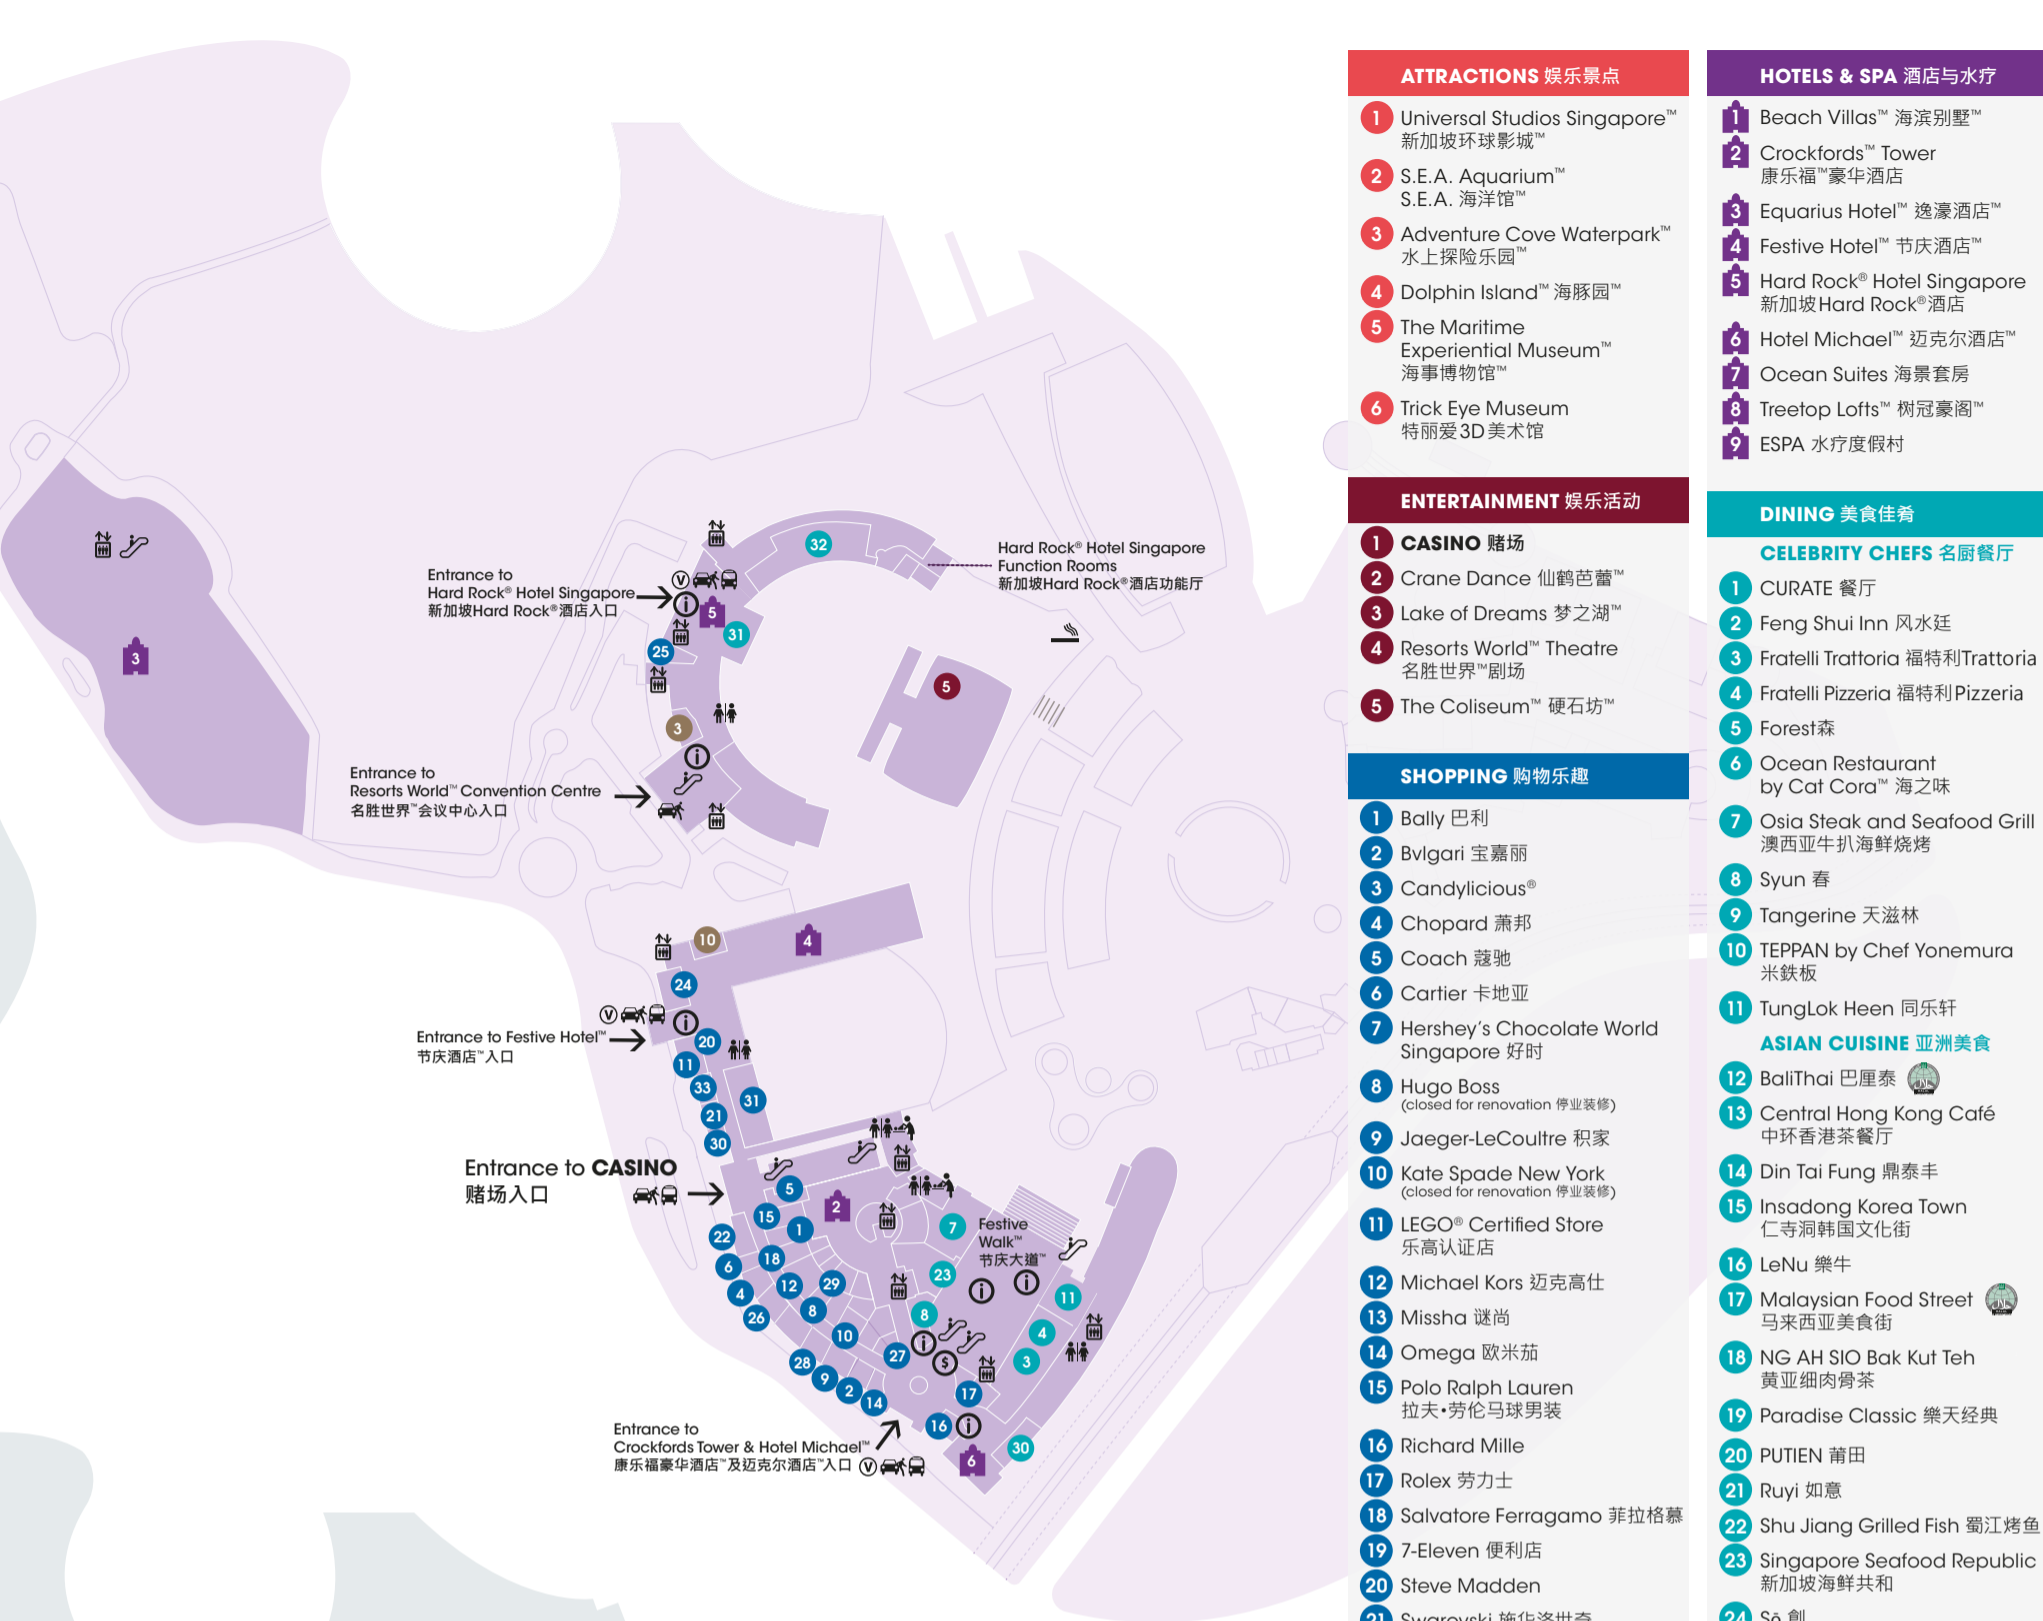

Level 1  
1层

Level 2  
2层

- ATTRACTIONS 娱乐景点**
- 1 Universal Studios Singapore™ 新加坡环球影城™
  - 2 S.E.A. Aquarium™ S.E.A. 海洋馆™
  - 3 Adventure Cove Waterpark™ 水上探险乐园™
  - 4 Dolphin Island™ 海豚园™
  - 5 The Maritime Experiential Museum™ 海事博物馆™
  - 6 Trick Eye Museum 特丽爱3D美术馆
- HOTELS & SPA 酒店与水疗**
- 1 Beach Villas™ 海滨别墅™
  - 2 Crockfords™ Tower 康乐福™ 豪华酒店
  - 3 Equarius Hotel™ 逸濠酒店™
  - 4 Festive Hotel™ 节庆酒店™
  - 5 Hard Rock® Hotel Singapore 新加坡Hard Rock®酒店
  - 6 Hotel Michael™ 迈克尔酒店™
  - 7 Ocean Suites 海景套房
  - 8 Treetop Lofts™ 树冠豪阁™
  - 9 ESPA 水疗度假村