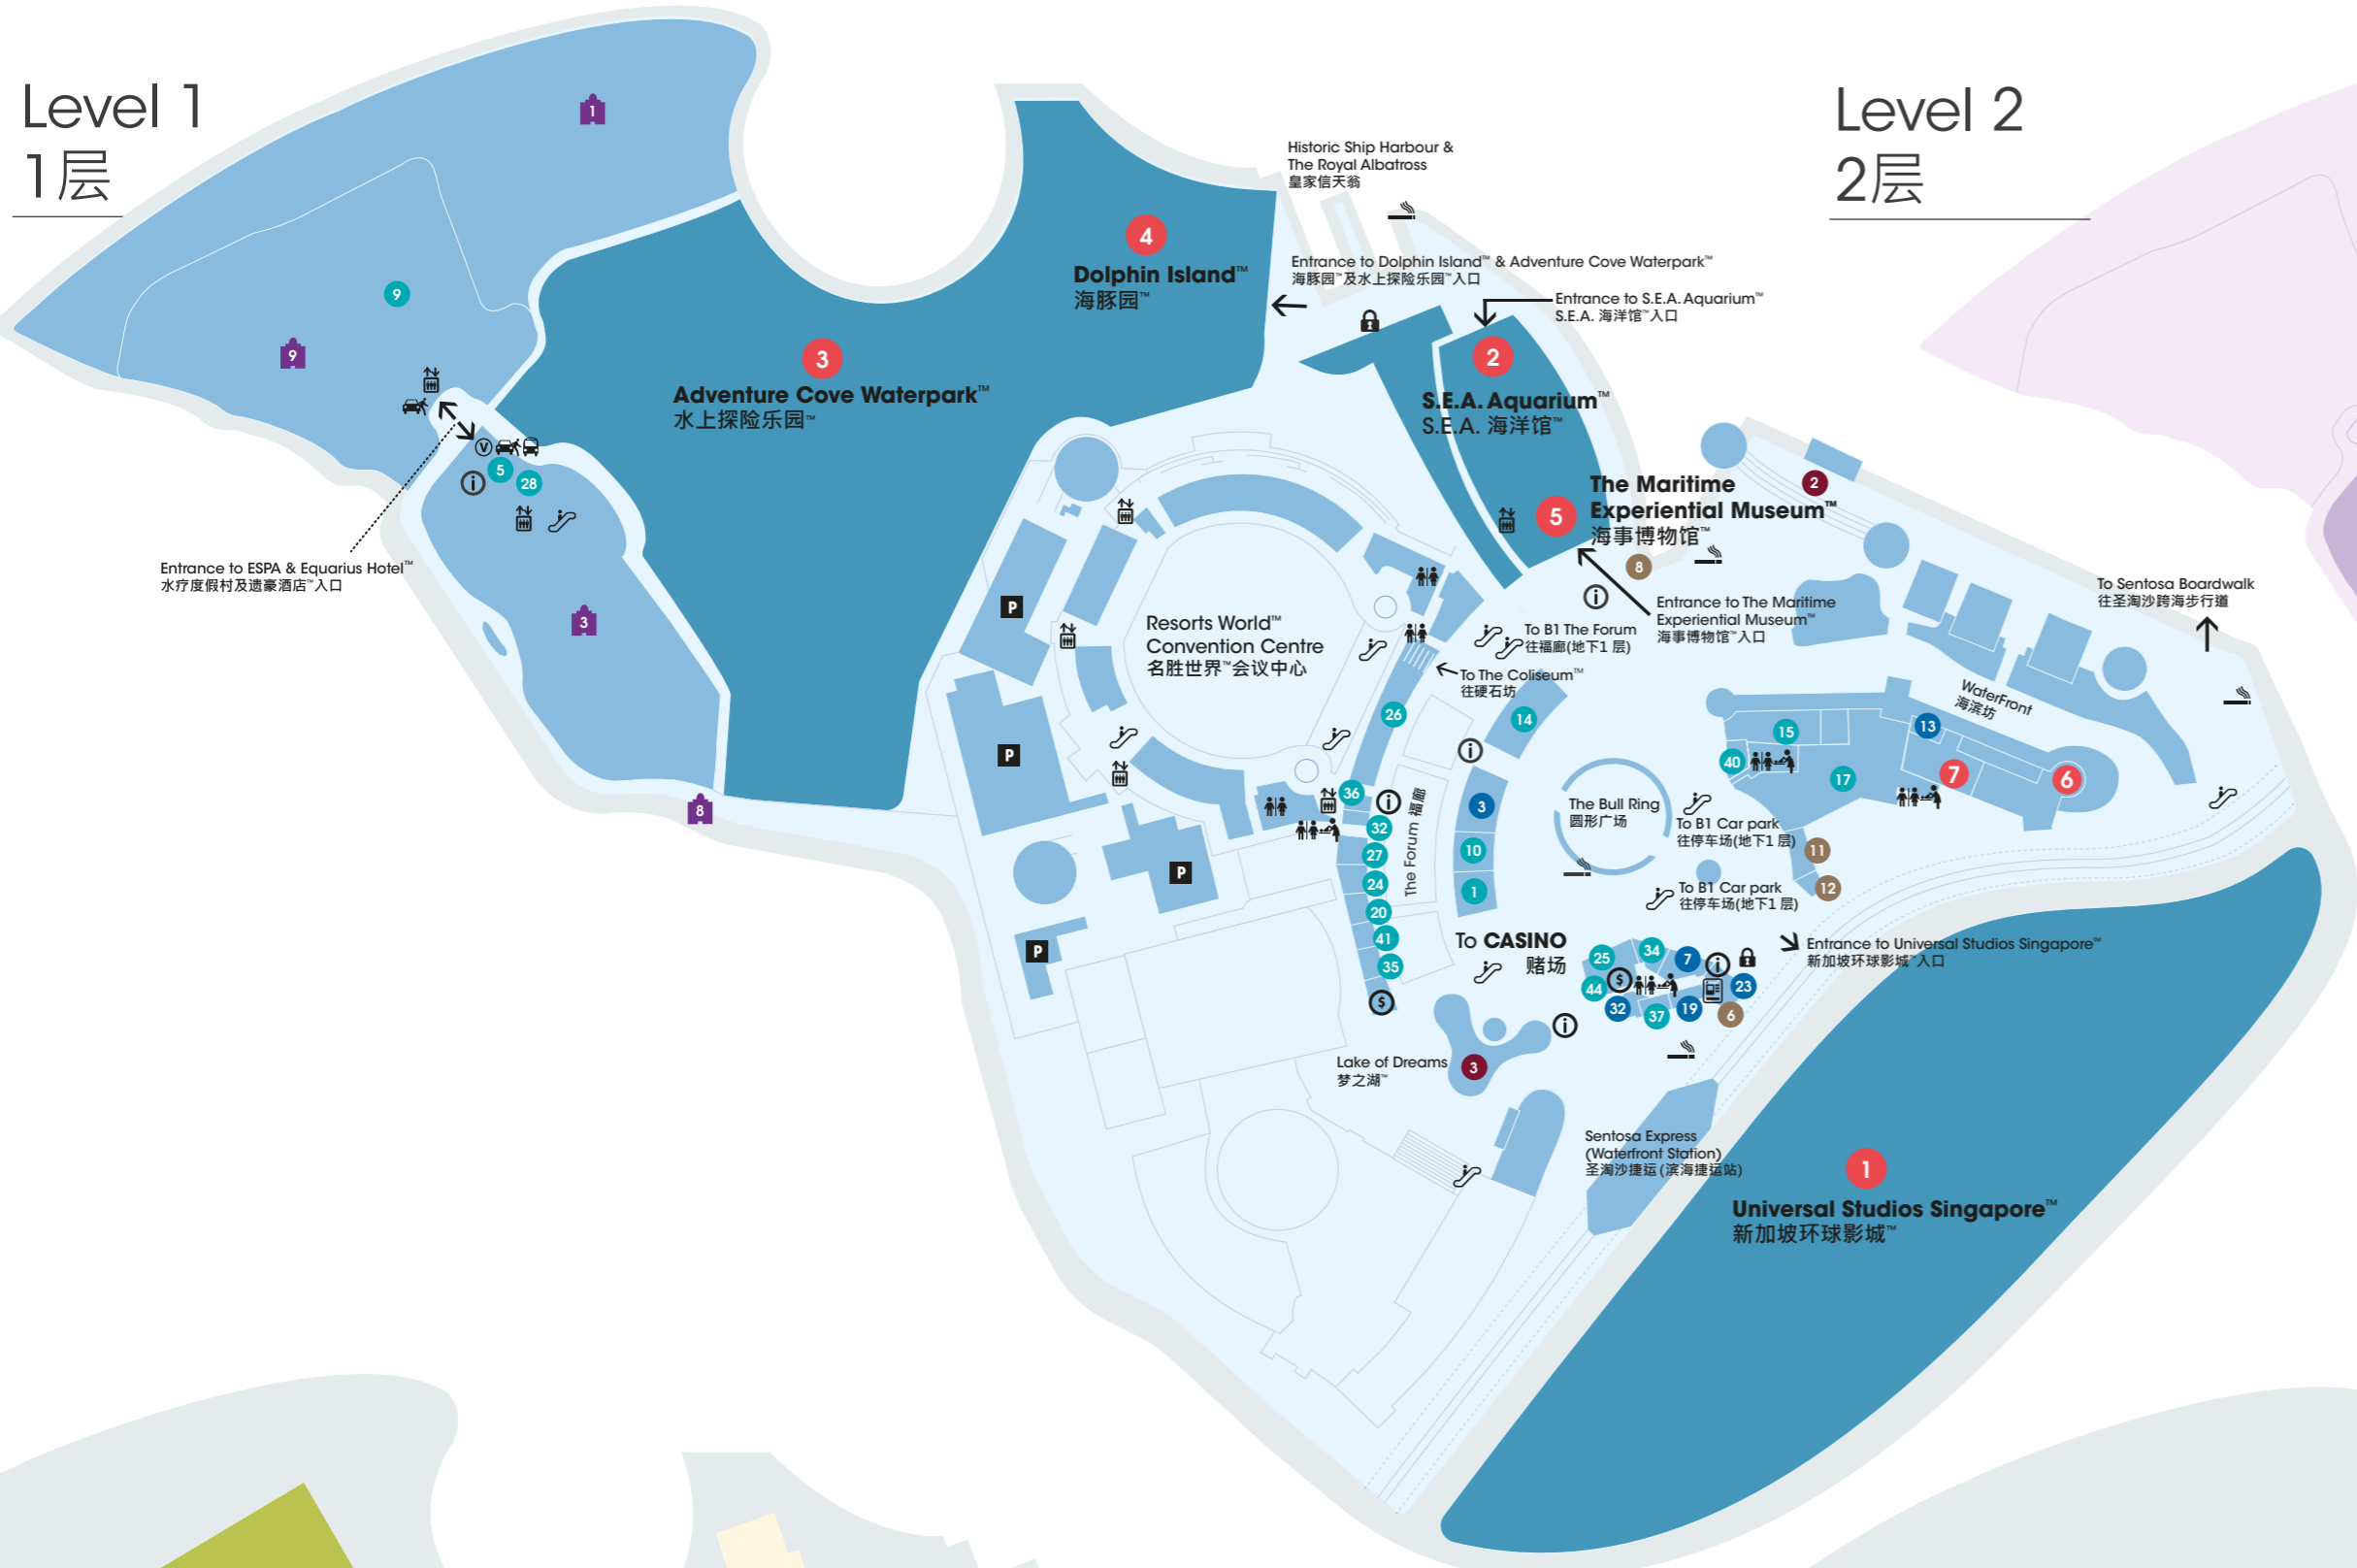

Level 1
1层

Level 2
2层

B1 & B1M
地下1层及B1M层

B1 B1M

LEGEND 图例

- ATM 提款机
- Bus 巴士
- Taxi 德士
- Drop-Off 下车处
- Escalator 电动扶梯
- Locker 储物柜
- Interactive Kiosk 互动查询机
- Lift 乘客电梯
- Smoking Zone 吸烟区
- Toilet 洗手间
- Family Room 母婴室
- Valet Parking 代客泊车
- Parking 停车场
- Carpark Kiosk 停车场查询机
- BlueSG

1. **HOTELS & SPA 酒店与水疗**
1. 1 Beach Villas™ 海滨别墅™
  2. 2 Crackfords™ Tower 康乐福™豪华酒店
  3. 3 Equarius Hotel™ 逸濠酒店™
  4. 4 Festive Hotel™ 节庆酒店™
  5. 5 Hard Rock™ Hotel Singapore 新加坡Hard Rock™酒店
  6. 6 Hotel Michael™ 迈克尔酒店™
  7. 7 Ocean Suites 海景套房
  8. 8 Treeloft Lofts™ 树冠豪阁™
  9. 9 ESPA 水疗度假村

1. **DINING 美食佳肴**
2. **CELEBRITY CHEFS 名厨餐厅**
1. 1 CURATE 创意美食餐厅
  2. 2 Feng Shui Inn 风水廷精品粤菜馆
  3. 3 Fratelli Trattoria 福特利 Trattoria意大利料理
  4. 4 Fratelli Pizzeria 福特利 Pizzeria比萨意大利餐厅
  5. 5 Forest 森新派中餐
  6. 6 Ocean Restaurant 海之味水族餐厅
  7. 7 Osia Steak and Seafood Grill 澳西亚牛排海鲜烧烤
  8. 8 Syun 春日本料理
  9. 9 Tangerine 天溢林鲜泰餐厅
  10. 10 TEPPAN by Chef Yonemura 米铁板日法融合餐厅
  11. 11 TungLok Heen 同乐轩

1. **ASIAN CUISINE 亚洲美食**
1. 12 BaiThai 巴厘泰
  2. 13 Central Hong Kong Café 中环香港茶餐厅
  3. 14 Din Tai Fung 鼎泰丰
  4. 15 Insadong Korea Town 仁寺洞韩国文化街
  5. 16 LeNu 犛牛
  6. 17 Malaysian Food Street 马来西亚美食街
  7. 18 NG AH SIO Bak Kut Teh 莫亚细肉骨茶
  8. 19 Paradise Classic 乐天经典
  9. 20 PUTIEN 莆田
  10. 21 Ruyi 如意
  11. 22 Singapore Seafood Republic 新加坡海鲜共和
  12. 23 So 剧
  13. 24 Streats Asian Café

1. **WESTERN CUISINE 西式料理**
1. 25 Chili's American Grill & Bar
  2. 26 Hard Rock Café
  3. 27 Tino's Pizza Café 堤诺比萨

1. **BARS, LOUNGES & FUSION RESTAURANTS 酒吧、酒廊及中西餐**
1. 28 Equarius Lounge 逸濠休闲厅
  2. 29 Michael's Lounge 迈克尔休闲厅
  3. 30 The Rock Bar 摇滚吧
  4. 31 Sessions 辣椒螃蟹新味餐厅

1. **CAFÉ & QUICK BITES 咖啡厅及快餐**
1. 32 Bee Cheng Hiang 美珍香
  2. 33 BreadTalk 面包物语
  3. 34 Garrett Popcorn
  4. 35 Krispy Kreme
  5. 36 LIHO 哩喝
  6. 37 Little Hokkaido
  7. 38 McCafe 麦咖啡
  8. 39 McDonald's 麦当劳
  9. 40 Slappy Cakes
  10. 41 Starbucks 星巴克
  11. 42 Texas Chicken
  12. 43 Toast Box 吐司工坊
  13. 44 Twelve Cupcakes