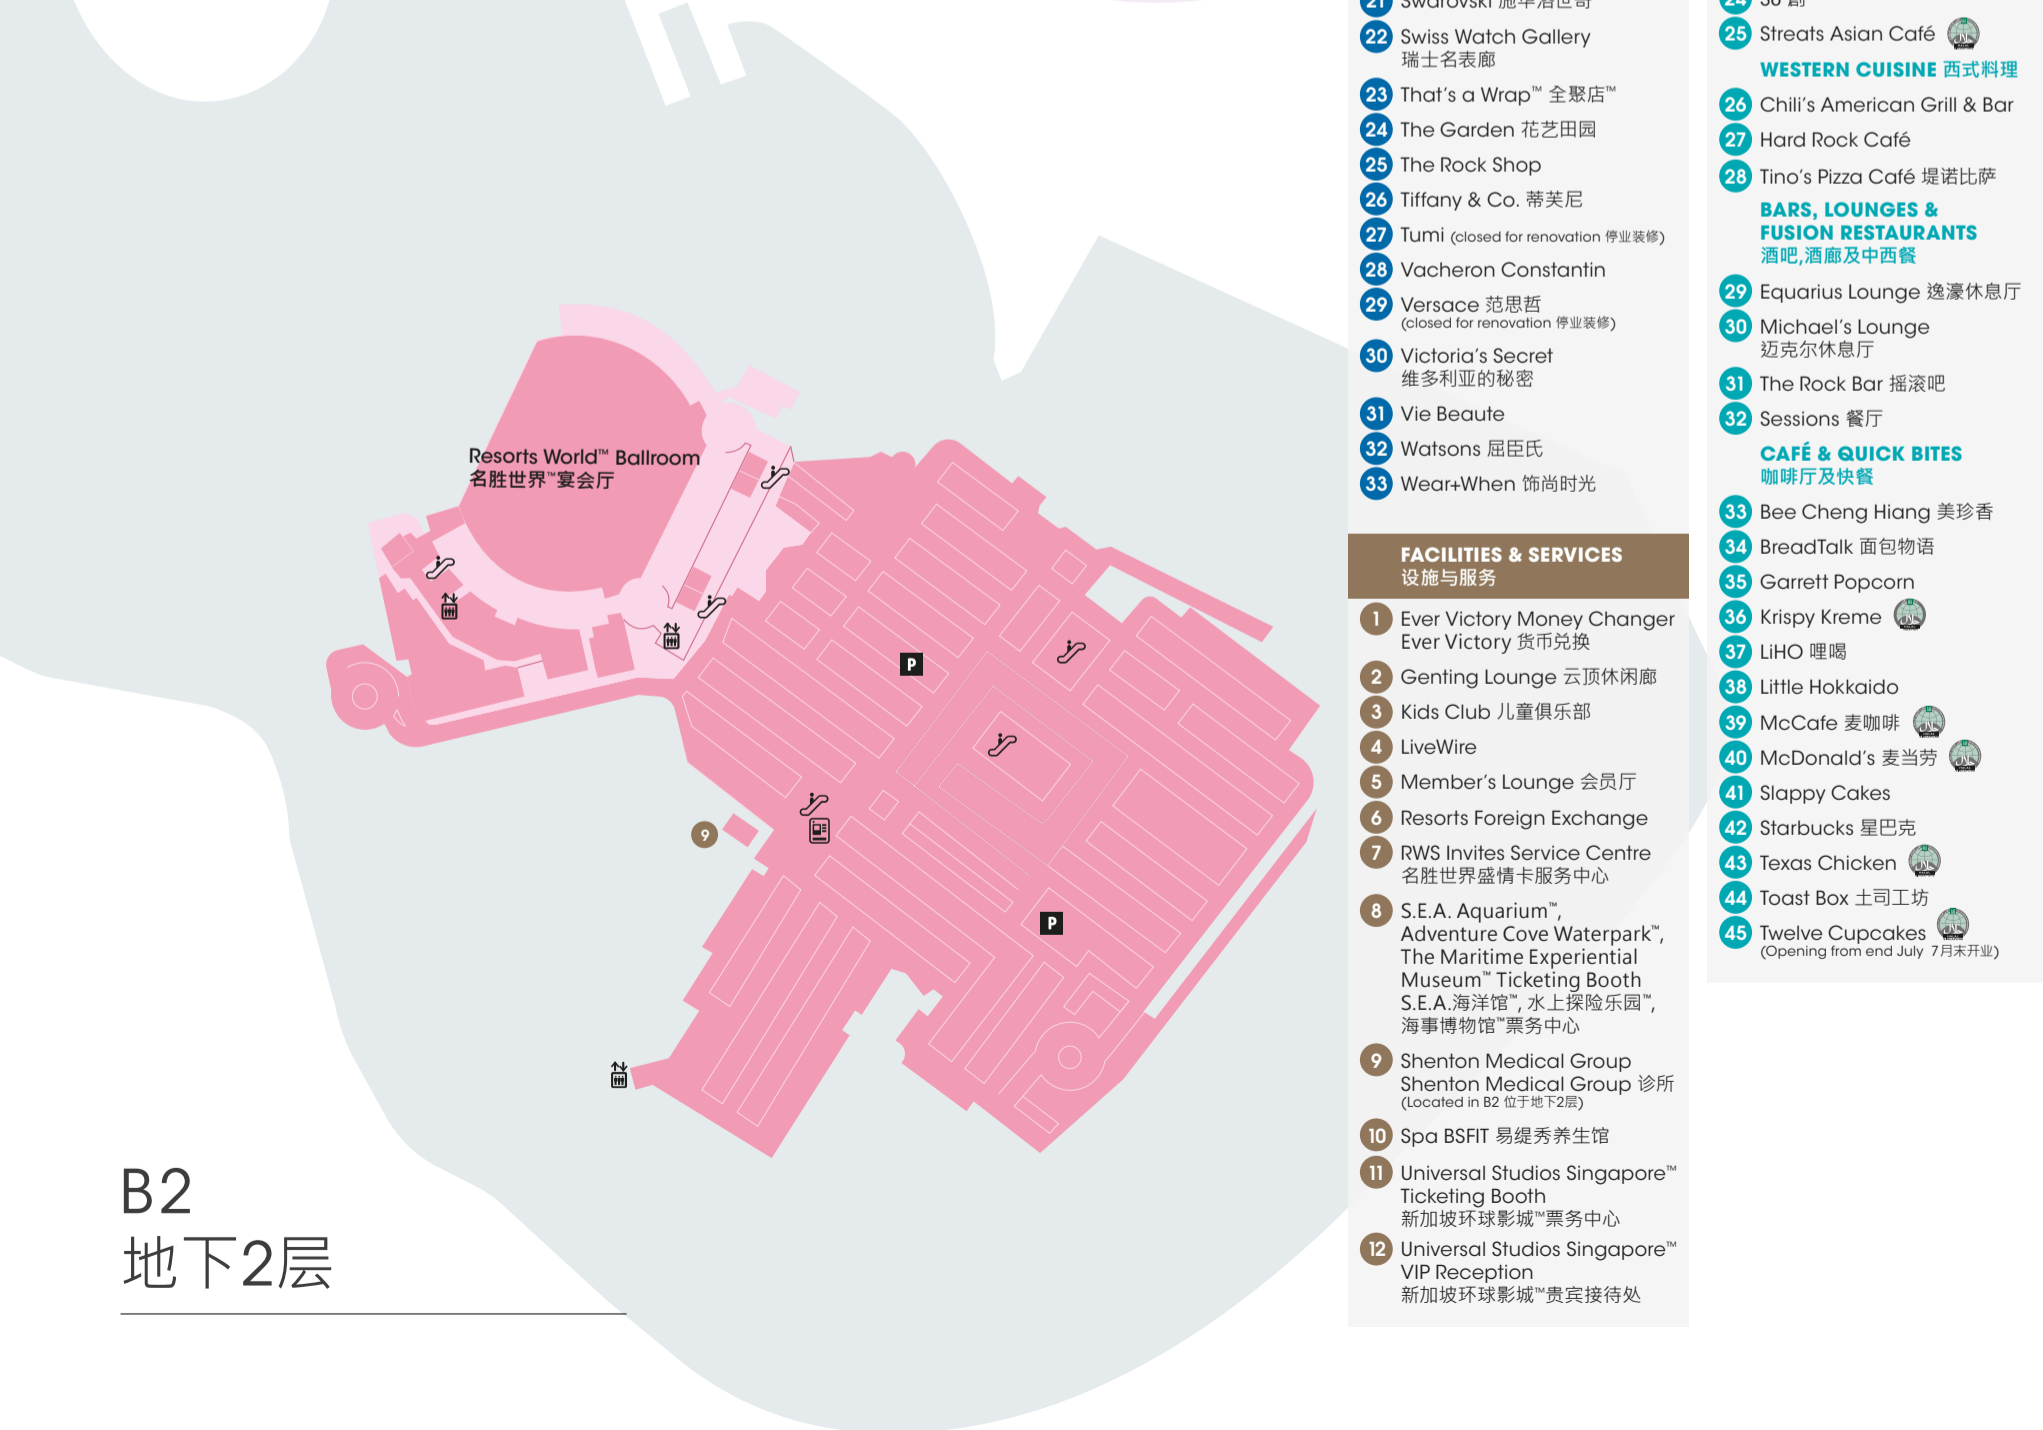

Level 1  
1层

Level 2  
2层

- ATTRACTIONS 娱乐景点**
- 1 Universal Studios Singapore™ 新加坡环球影城™
  - 2 S.E.A. Aquarium™ S.E.A. 海洋馆™
  - 3 Adventure Cove Waterpark™ 水上探险乐园™
  - 4 Dolphin Island™ 海豚园™
  - 5 The Maritime Experiential Museum™ 海事博物馆™
  - 6 Trick Eye Museum 特丽爱3D美术馆
- HOTELS & SPA 酒店与水疗**
- 1 Beach Villas™ 海滨别墅™
  - 2 Crockfords™ Tower 康乐福™ 豪华酒店
  - 3 Equarius Hotel™ 逸濠酒店™
  - 4 Festive Hotel™ 节庆酒店™
  - 5 Hard Rock® Hotel Singapore 新加坡Hard Rock®酒店
  - 6 Hotel Michael™ 迈克尔酒店™
  - 7 Ocean Suites 海景套房
  - 8 Treetop Lofts™ 树冠豪阁™
  - 9 ESPA 水疗度假村