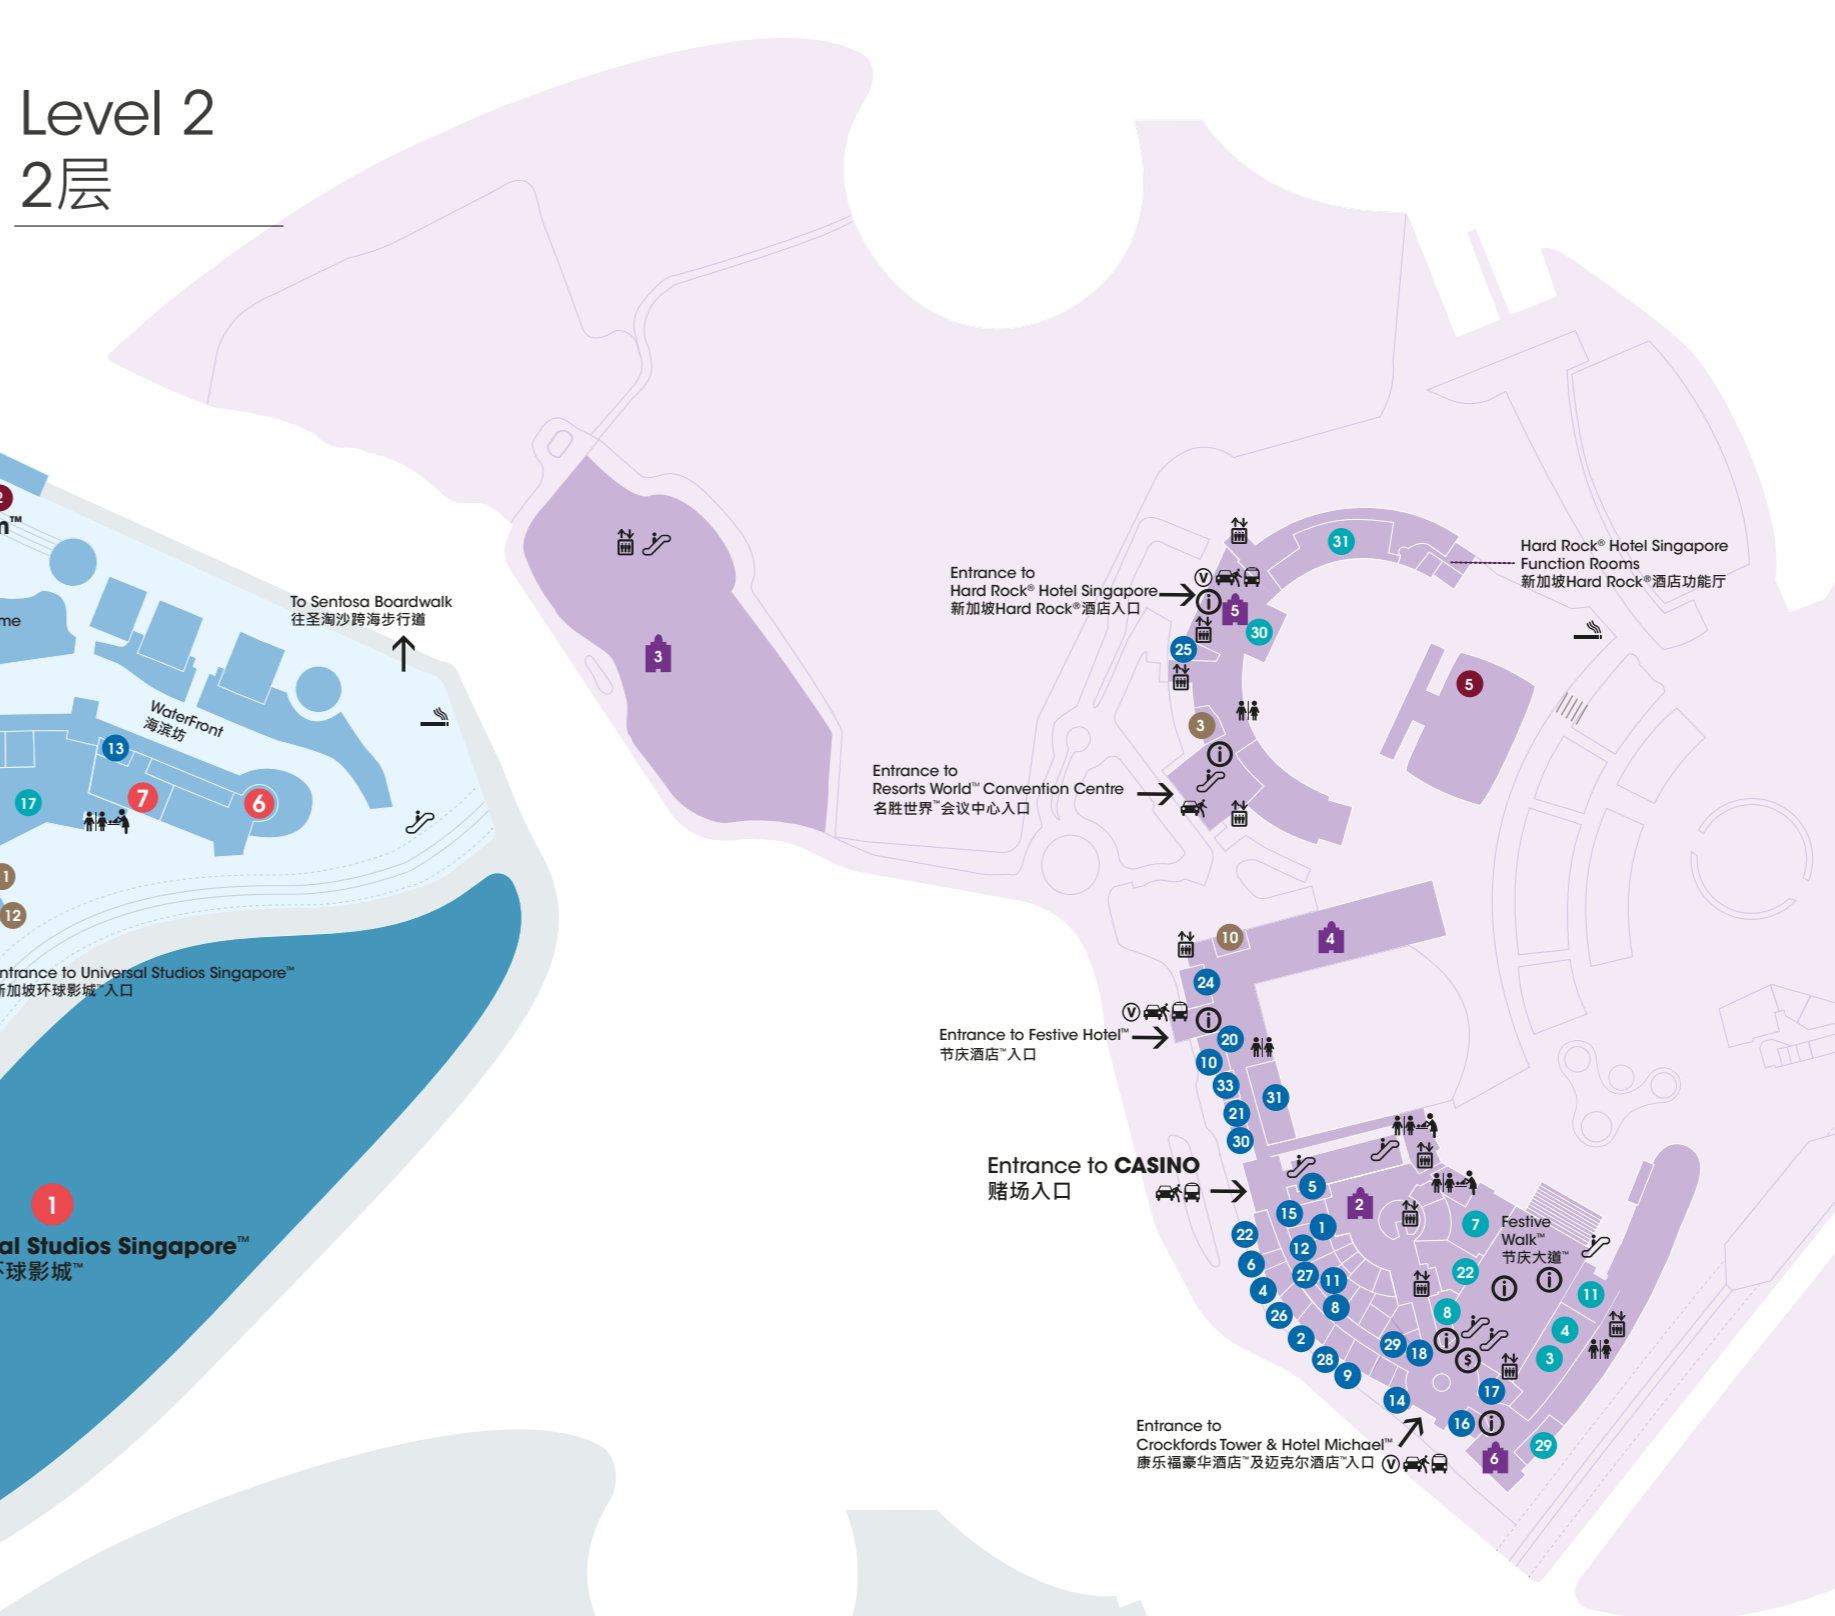

Level 1
1层

Level 2
2层

B1 & B1M
地下1层及B1M层

B1 B1M

LEGEND 图例

- ATM 提款机
- Bus 巴士
- Taxi 德士
- Drop-Off 下车处
- Escalator 电动扶梯
- Locker 储物柜
- Interactive Kiosk 互动查询机
- Lift 乘客电梯
- Smoking Zone 吸烟区
- Toilet 洗手间
- Family Room 母婴室
- Valet Parking 代客泊车
- Parking 停车场
- Carpark Kiosk 停车场查询机
- BlueSG

1. **HOTELS & SPA 酒店与水疗**
1. 1 Beach Villas™ 海滨别墅™
  2. 2 Crackfords™ Tower 康乐福™豪华酒店
  3. 3 Equarius Hotel™ 逸濠酒店™
  4. 4 Festive Hotel™ 节庆酒店™
  5. 5 Hard Rock™ Hotel Singapore 新加坡Hard Rock™酒店
  6. 6 Hotel Michael™ 迈克尔酒店™
  7. 7 Ocean Suites 海景套房
  8. 8 Treeloft Lofts™ 树冠豪阁™
  9. 9 ESPA 水疗度假村

1. **DINING 美食佳肴**
2. **CELEBRITY CHEFS 名厨餐厅**
1. 1 CURATE 创意美食餐厅
  2. 2 Feng Shui Inn 风水廷精品粤菜馆
  3. 3 Fratelli Trattoria 福特利 Trattoria意大利料理
  4. 4 Fratelli Pizzeria 福特利 Pizzeria比萨意大利餐厅
  5. 5 Forest 森新派中餐
  6. 6 Ocean Restaurant 海之味水族餐厅
  7. 7 Osia Steak and Seafood Grill 澳西亚牛排海鲜烧烤
  8. 8 Syun 春日本料理
  9. 9 Tangerine 天溢林鲜泰餐厅
  10. 10 TEPPAN by Chef Yonemura 米铁板日法融合餐厅
  11. 11 TungLok Heen 同乐轩

1. **ASIAN CUISINE 亚洲美食**
1. 12 BaiThai 巴厘泰
  2. 13 Central Hong Kong Café 中环香港茶餐厅
  3. 14 Din Tai Fung 鼎泰丰
  4. 15 Insadong Korea Town 仁寺洞韩国文化街
  5. 16 LeNu 犛牛
  6. 17 Malaysian Food Street 马来西亚美食街
  7. 18 NG AH SIO Bak Kut Teh 莫亚细肉骨茶
  8. 19 Paradise Classic 乐天经典
  9. 20 PUTIEN 莆田
  10. 21 Ruyi 如意
  11. 22 Singapore Seafood Republic 新加坡海鲜共和
  12. 23 So 剧
  13. 24 Streats Asian Café

1. **WESTERN CUISINE 西式料理**
1. 25 Chili's American Grill & Bar
  2. 26 Hard Rock Café
  3. 27 Tino's Pizza Café 堤诺比萨

1. **BARS, LOUNGES & FUSION RESTAURANTS 酒吧、酒廊及中西餐**
1. 28 Equarius Lounge 逸濠休闲厅
  2. 29 Michael's Lounge 迈克尔休闲厅
  3. 30 The Rock Bar 摇滚吧
  4. 31 Sessions 辣椒螃蟹新味餐厅

1. **CAFÉ & QUICK BITES 咖啡厅及快餐**
1. 32 Bee Cheng Hiang 美珍香
  2. 33 BreadTalk 面包物语
  3. 34 Garrett Popcorn
  4. 35 Krispy Kreme
  5. 36 LIHO 哩喝
  6. 37 Little Hokkaido
  7. 38 McCafe 麦咖啡
  8. 39 McDonald's 麦当劳
  9. 40 Slappy Cakes
  10. 41 Starbucks 星巴克
  11. 42 Texas Chicken
  12. 43 Toast Box 吐司工坊
  13. 44 Twelve Cupcakes