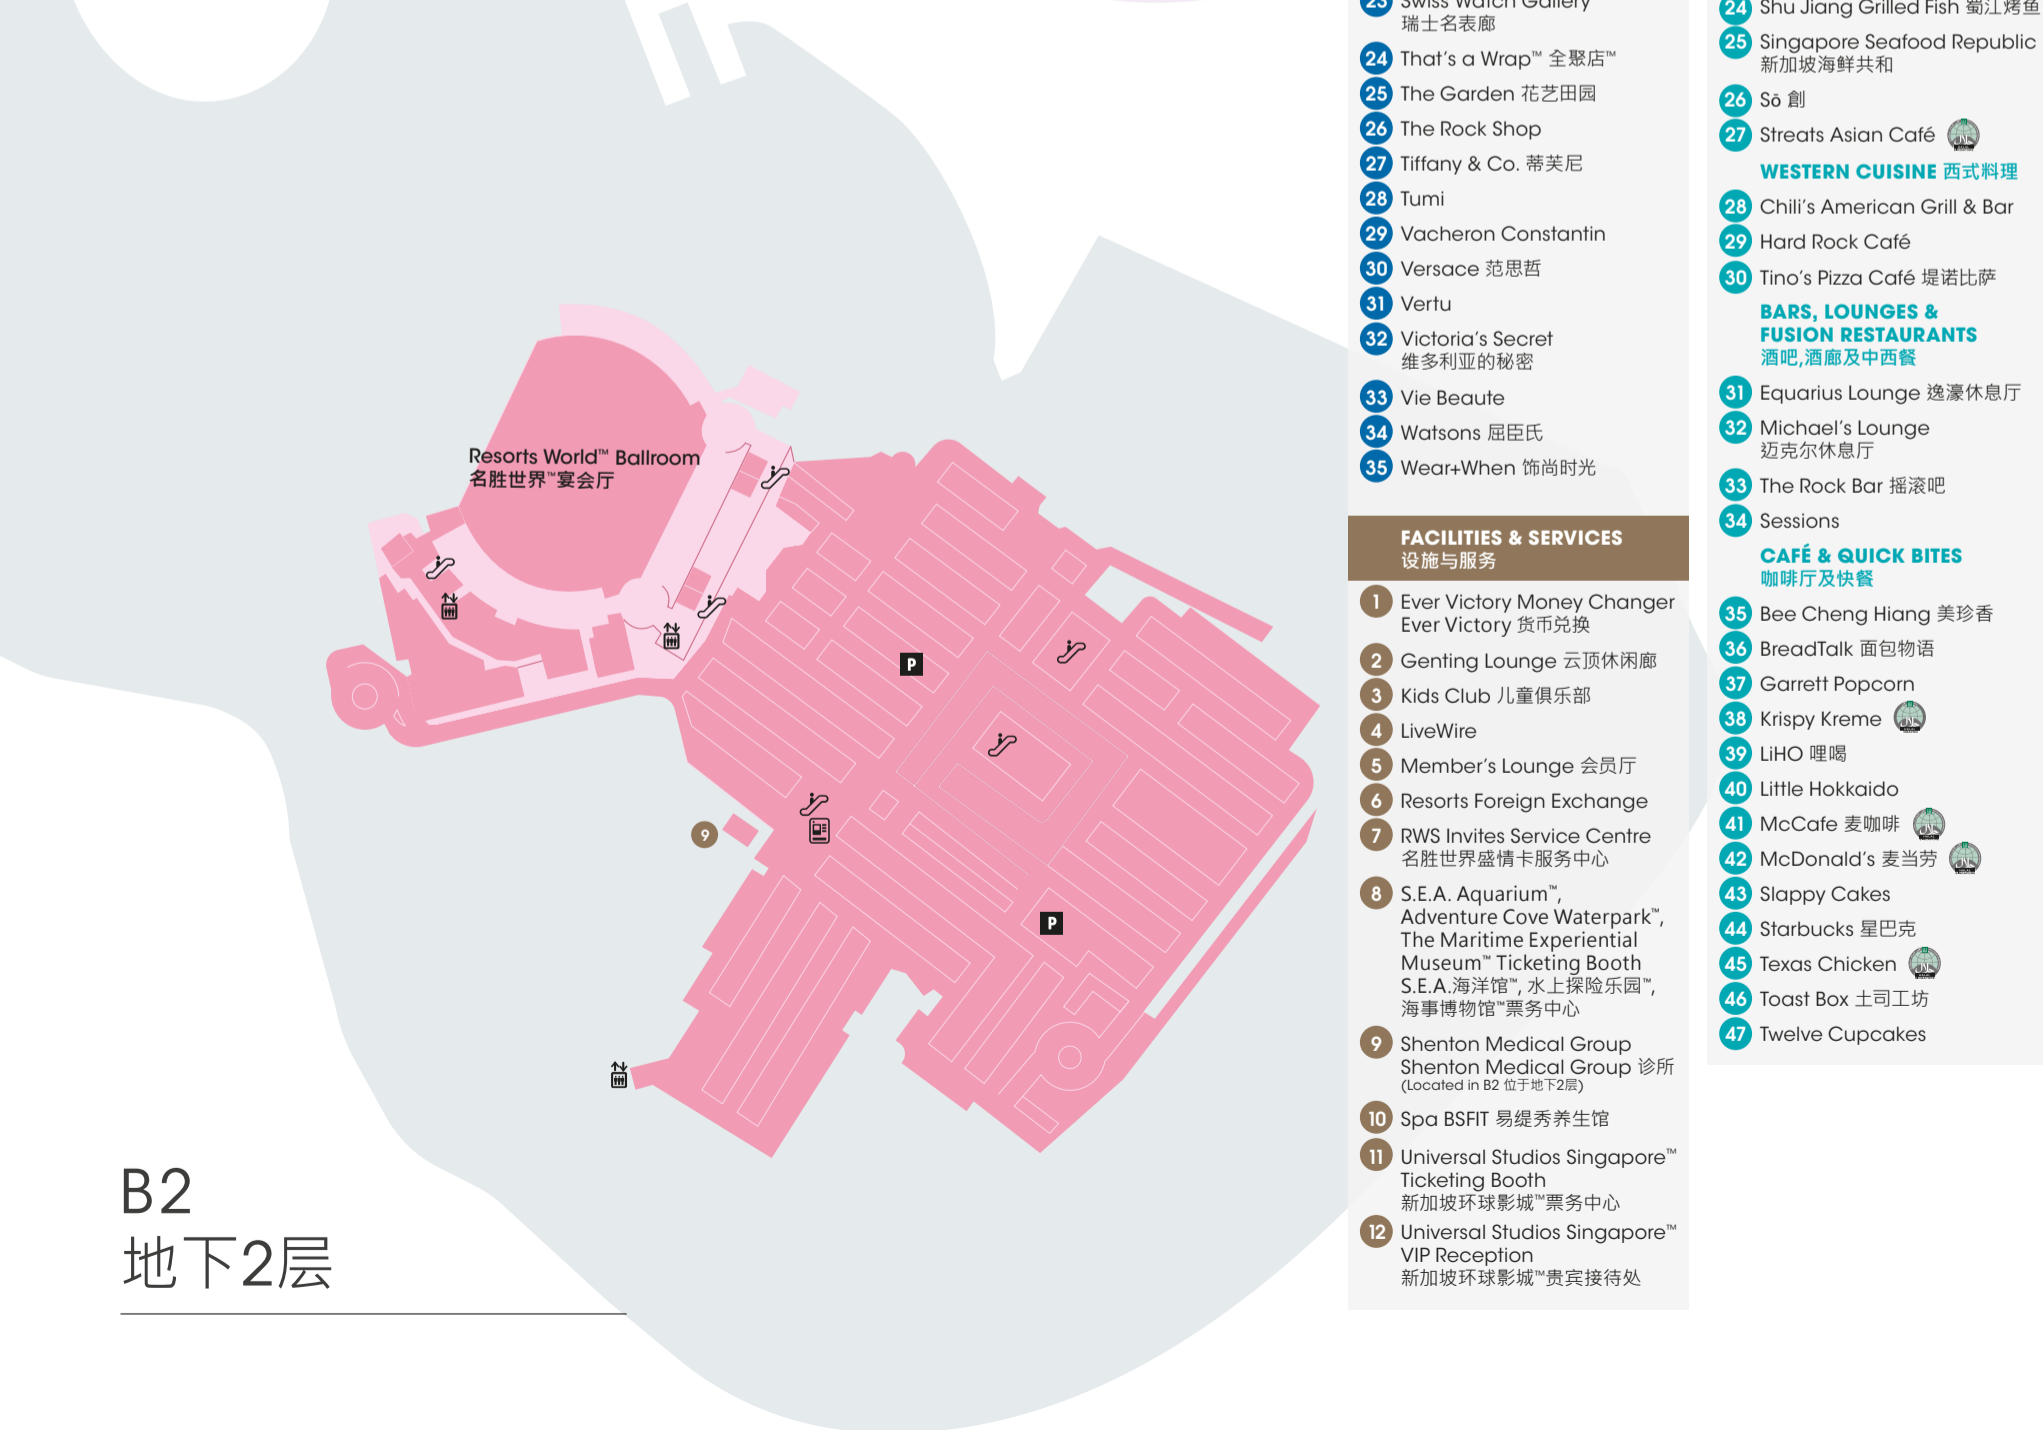

Level 1
1层

Level 2
2层

- | ATTRACTIONS 娱乐景点 | HOTELS & SPA 酒店与水疗 |
|--|--|
| 1 Universal Studios Singapore™ 新加坡环球影城™ | 1 Beach Villas™ 海滨别墅™ |
| 2 S.E.A. Aquarium™ S.E.A. 海洋馆™ | 2 Crockfords™ Tower 康乐福™ 豪华酒店 |
| 3 Adventure Cove Waterpark™ 水上探险乐园™ | 3 Equarius Hotel™ 逸濠酒店™ |
| 4 Dolphin Island™ 海豚园™ | 4 Festive Hotel™ 节庆酒店™ |
| 5 The Maritime Experiential Museum™ 海事博物馆™ | 5 Hard Rock® Hotel Singapore 新加坡 Hard Rock® 酒店 |
| 6 Trick Eye Museum 特丽爱 3D 美术馆 | 6 Hotel Michael™ 迈克尔酒店™ |
| | 7 Ocean Suites 海景套房 |
| | 8 TreeTop Lofts™ 树冠豪阁™ |
| | 9 ESPA 水疗度假村 |
| ENTERTAINMENT 娱乐活动 | DINING 美食佳肴 |
| 1 CASINO 赌场 | CELEBRITY CHEFS 名厨餐厅 |
| 2 Crane Dance 仙鹤芭蕾™ | 1 CURATE |
| 3 Lake of Dreams 梦之湖™ | 2 Feng Shui Inn 风水廷 |
| 4 Resorts World™ Theatre 名胜世界™ 剧场 | 3 Fratelli 福特利 |
| 5 The Coliseum™ 硬石坊™ | 4 Forest 森 |
| | 5 Joël Robuchon Restaurant 乔尔·罗布丘安餐厅 |
| SHOPPING 购物乐趣 | 6 L'Atelier de Joël Robuchon L'Atelier de Joël Robuchon 餐厅 |
| 1 Bally 巴利 | 7 Ocean Restaurant by Cat Cora™ 海之味 |
| 2 Bvlgari 宝格丽 | 8 Asia Steak and Seafood Grill 澳西亚牛扒海鲜烧烤 |
| 3 Candylicious® | 9 Syun 春 |
| 4 Chopard 萧邦 | 10 Tangerine 天溢林 |
| 5 Coach 蔻驰 | 11 TEPPAN by Chef Yonemura 米铁板 |
| 6 Cartier 卡地亚 | 12 TungLok Heen 同乐轩 |
| 7 Dunhill 登喜路 | ASIAN CUISINE 亚洲美食 |
| 8 Hershey's Chocolate World Singapore 好时 | 13 BaliThai 巴厘泰 |
| 9 Hugo Boss | 14 Central Hong Kong Café 中环香港茶餐厅 |
| 10 Jaeger-LeCoultre 积家 | 15 COCA Restaurant COCA 餐厅 |
| 11 Kate Spade New York | 16 Din Tai Fung 鼎泰丰 |
| 12 LEGO® Certified Store 乐高认证店 | 17 Insadong Korea Town 仁寺洞韩国文化街 |
| 13 Michael Kors 迈克高仕 | 18 LeNu 乐牛 |
| 14 Missha 谜尚 | 19 Malaysian Food Street 马来西亚美食街 |
| 15 Omega 欧米茄 | 20 NG AH SIO Bak Kut Teh 黄亚细肉骨茶 |
| 16 Polo Ralph Lauren 拉夫·劳伦 男装 | 21 Paradise Classic 乐天经典 |
| 17 Richard Mille | 22 PUTIEN 莆田 |
| 18 Rolex 劳力士 | 23 Ruyi 如意 |
| 19 Salvatore Ferragamo 菲拉格慕 | 24 Shu Jiang Grilled Fish 蜀江烤鱼 |
| 20 7-Eleven 便利店 | 25 Singapore Seafood Republic 新加坡海鲜共和 |
| 21 Steve Madden | 26 Sò 刺 |
| 22 Swarovski 施华洛世奇 | WESTERN CUISINE 西式料理 |
| 23 Swiss Watch Gallery 瑞士名表廊 | 28 Chili's American Grill & Bar |
| 24 That's a Wrap™ 全聚店™ | 29 Hard Rock Café |
| 25 The Garden 花艺田园 | 30 Tino's Pizza Café 堤诺比萨 |
| 26 The Rock Shop | BARS, LOUNGES & FUSION RESTAURANTS 酒吧、酒廊及中西餐 |
| 27 Tiffany & Co. 蒂芙尼 | 31 Equarius Lounge 逸濠休闲厅 |
| 28 Tumi | 32 Michael's Lounge 迈克尔休闲厅 |
| 29 Vacheron Constantin | 33 The Rock Bar 摇滚吧 |
| 30 Versace 范思哲 | 34 Sessions |
| 31 Vertu | CAFÉ & QUICK BITES 咖啡厅及快餐 |
| 32 Victoria's Secret 维多利亚的秘密 | 35 Bee Cheng Hiang 美珍香 |
| 33 Vie Beaute | 36 BreadTalk 面包物语 |
| 34 Watsons 屈臣氏 | 37 Garrett Popcorn |
| 35 Wear+When 饰尚时光 | 38 Krispy Kreme |
| | 39 LIHO 哩啲 |
| | 40 Little Hokkaido |
| | 41 McCafe 麦咖啡 |
| | 42 McDonald's 麦当劳 |
| | 43 Slappy Cakes |
| | 44 Starbucks 星巴克 |
| | 45 Texas Chicken |
| | 46 Toast Box 吐司工坊 |
| | 47 Twelve Cupcakes |
| FACILITIES & SERVICES 设施与服务 | |
| 1 Ever Victory Money Changer Ever Victory 货币兑换 | |
| 2 Genting Lounge 云顶休闲廊 | |
| 3 Kids Club 儿童俱乐部 | |
| 4 LiveWire | |
| 5 Member's Lounge 会员厅 | |
| 6 Resorts Foreign Exchange | |
| 7 RWS Invites Service Centre 名胜世界盛情卡服务中心 | |
| 8 S.E.A. Aquarium™, Adventure Cove Waterpark™, The Maritime Experiential Museum™ Ticketing Booth S.E.A. 海洋馆™, 水上探险乐园™, 海事博物馆™ 票务中心 | |
| 9 Shenton Medical Group Shenton Medical Group 诊所 (Located in B2 位于地下2层) | |
| 10 Spa BSFIT 易缇秀养生馆 | |
| 11 Universal Studios Singapore™ Ticketing Booth 新加坡环球影城™ 票务中心 | |
| 12 Universal Studios Singapore™ VIP Reception 新加坡环球影城™ 贵宾接待处 | |