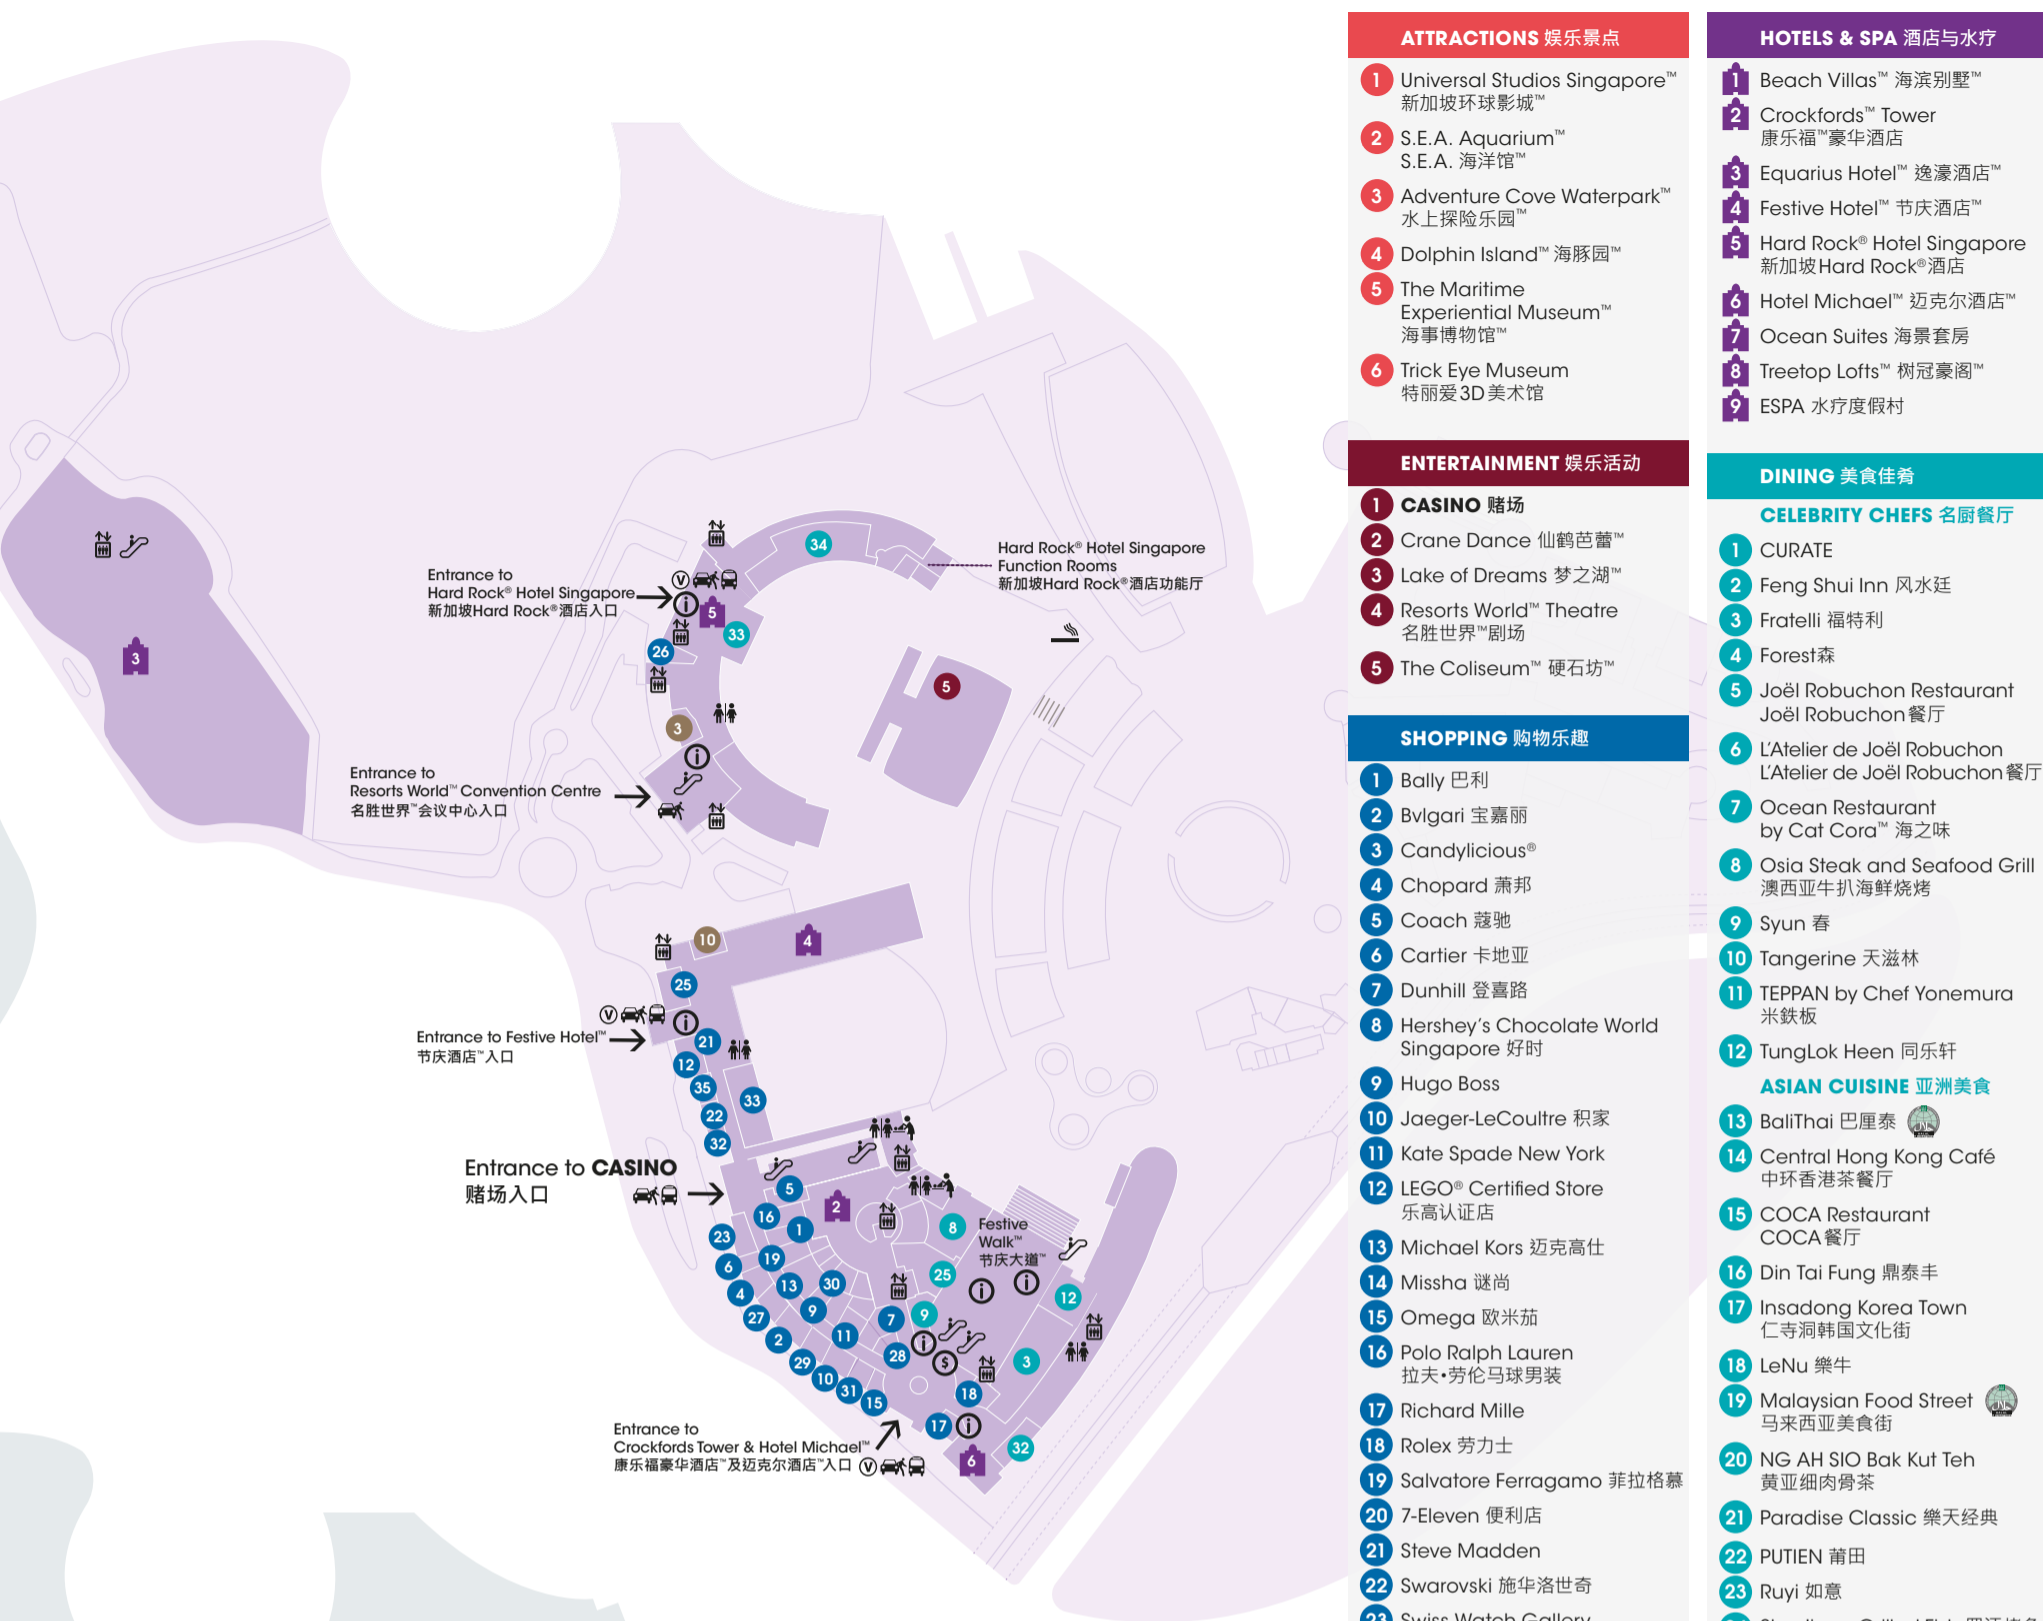

Level 1
1层

Level 2
2层

- | ATTRACTIONS 娱乐景点 | HOTELS & SPA 酒店与水疗 |
|--|--|
| 1 Universal Studios Singapore™ 新加坡环球影城™ | 1 Beach Villas™ 海滨别墅™ |
| 2 S.E.A. Aquarium™ S.E.A. 海洋馆™ | 2 Crockfords™ Tower 康乐福™ 豪华酒店 |
| 3 Adventure Cove Waterpark™ 水上探险乐园™ | 3 Equarius Hotel™ 逸濠酒店™ |
| 4 Dolphin Island™ 海豚园™ | 4 Festive Hotel™ 节庆酒店™ |
| 5 The Maritime Experiential Museum™ 海事博物馆™ | 5 Hard Rock® Hotel Singapore 新加坡 Hard Rock® 酒店 |
| 6 Trick Eye Museum 特丽爱 3D 美术馆 | 6 Hotel Michael™ 迈克尔酒店™ |
| | 7 Ocean Suites 海景套房 |
| | 8 TreeTop Lofts™ 树冠豪阁™ |
| | 9 ESPA 水疗度假村 |
| ENTERTAINMENT 娱乐活动 | DINING 美食佳肴 |
| 1 CASINO 赌场 | CELEBRITY CHEFS 名厨餐厅 |
| 2 Crane Dance 仙鹤芭蕾™ | 1 CURATE |
| 3 Lake of Dreams 梦之湖™ | 2 Feng Shui Inn 风水廷 |
| 4 Resorts World™ Theatre 名胜世界™ 剧场 | 3 Fratelli 福特利 |
| 5 The Coliseum™ 硬石坊™ | 4 Forest 森 |
| | 5 Joël Robuchon Restaurant 乔尔·罗布丘安餐厅 |
| SHOPPING 购物乐趣 | 6 L'Atelier de Joël Robuchon L'Atelier de Joël Robuchon 餐厅 |
| 1 Bally 巴利 | 7 Ocean Restaurant by Cat Cora™ 海之味 |
| 2 Bvlgari 宝格丽 | 8 Asia Steak and Seafood Grill 澳西亚牛扒海鲜烧烤 |
| 3 Candylicious® | 9 Syun 春 |
| 4 Chopard 萧邦 | 10 Tangerine 天溢林 |
| 5 Coach 蔻驰 | 11 TEPPAN by Chef Yonemura 米铁板 |
| 6 Cartier 卡地亚 | 12 TungLok Heen 同乐轩 |
| 7 Dunhill 登喜路 | ASIAN CUISINE 亚洲美食 |
| 8 Hershey's Chocolate World Singapore 好时 | 13 BaliThai 巴厘泰 |
| 9 Hugo Boss | 14 Central Hong Kong Café 中环香港茶餐厅 |
| 10 Jaeger-LeCoultre 积家 | 15 COCA Restaurant COCA 餐厅 |
| 11 Kate Spade New York | 16 Din Tai Fung 鼎泰丰 |
| 12 LEGO® Certified Store 乐高认证店 | 17 Insadong Korea Town 仁寺洞韩国文化街 |
| 13 Michael Kors 迈克高仕 | 18 LeNu 乐牛 |
| 14 Missha 谜尚 | 19 Malaysian Food Street 马来西亚美食街 |
| 15 Omega 欧米茄 | 20 NG AH SIO Bak Kut Teh 黄亚细肉骨茶 |
| 16 Polo Ralph Lauren 拉夫·劳伦 男装 | 21 Paradise Classic 乐天经典 |
| 17 Richard Mille | 22 PUTIEN 莆田 |
| 18 Rolex 劳力士 | 23 Ruyi 如意 |
| 19 Salvatore Ferragamo 菲拉格慕 | 24 Shu Jiang Grilled Fish 蜀江烤鱼 |
| 20 7-Eleven 便利店 | 25 Singapore Seafood Republic 新加坡海鲜共和 |
| 21 Steve Madden | 26 Sò 刺 |
| 22 Swarovski 施华洛世奇 | WESTERN CUISINE 西式料理 |
| 23 Swiss Watch Gallery 瑞士名表廊 | 28 Chili's American Grill & Bar |
| 24 That's a Wrap™ 全聚店™ | 29 Hard Rock Café |
| 25 The Garden 花艺田园 | 30 Tino's Pizza Café 堤诺比萨 |
| 26 The Rock Shop | BARS, LOUNGES & FUSION RESTAURANTS 酒吧、酒廊及中西餐 |
| 27 Tiffany & Co. 蒂芙尼 | 31 Equarius Lounge 逸濠休闲厅 |
| 28 Tumi | 32 Michael's Lounge 迈克尔休闲厅 |
| 29 Vacheron Constantin | 33 The Rock Bar 摇滚吧 |
| 30 Versace 范思哲 | 34 Sessions |
| 31 Vertu | CAFÉ & QUICK BITES 咖啡厅及快餐 |
| 32 Victoria's Secret 维多利亚的秘密 | 35 Bee Cheng Hiang 美珍香 |
| 33 Vie Beaute | 36 BreadTalk 面包物语 |
| 34 Watsons 屈臣氏 | 37 Garrett Popcorn |
| 35 Wear+When 饰尚时光 | 38 Krispy Kreme |
| | 39 LIHO 哩啲 |
| | 40 Little Hokkaido |
| | 41 McCafe 麦咖啡 |
| | 42 McDonald's 麦当劳 |
| | 43 Slappy Cakes |
| | 44 Starbucks 星巴克 |
| | 45 Texas Chicken |
| | 46 Toast Box 吐司工坊 |
| | 47 Twelve Cupcakes |
| FACILITIES & SERVICES 设施与服务 | |
| 1 Ever Victory Money Changer Ever Victory 货币兑换 | |
| 2 Genting Lounge 云顶休闲廊 | |
| 3 Kids Club 儿童俱乐部 | |
| 4 LiveWire | |
| 5 Member's Lounge 会员厅 | |
| 6 Resorts Foreign Exchange | |
| 7 RWS Invites Service Centre 名胜世界盛情卡服务中心 | |
| 8 S.E.A. Aquarium™, Adventure Cove Waterpark™, The Maritime Experiential Museum™ Ticketing Booth S.E.A. 海洋馆™, 水上探险乐园™, 海事博物馆™ 票务中心 | |
| 9 Shenton Medical Group Shenton Medical Group 诊所 (Located in B2 位于地下2层) | |
| 10 Spa BSFIT 易缇秀养生馆 | |
| 11 Universal Studios Singapore™ Ticketing Booth 新加坡环球影城™ 票务中心 | |
| 12 Universal Studios Singapore™ VIP Reception 新加坡环球影城™ 贵宾接待处 | |