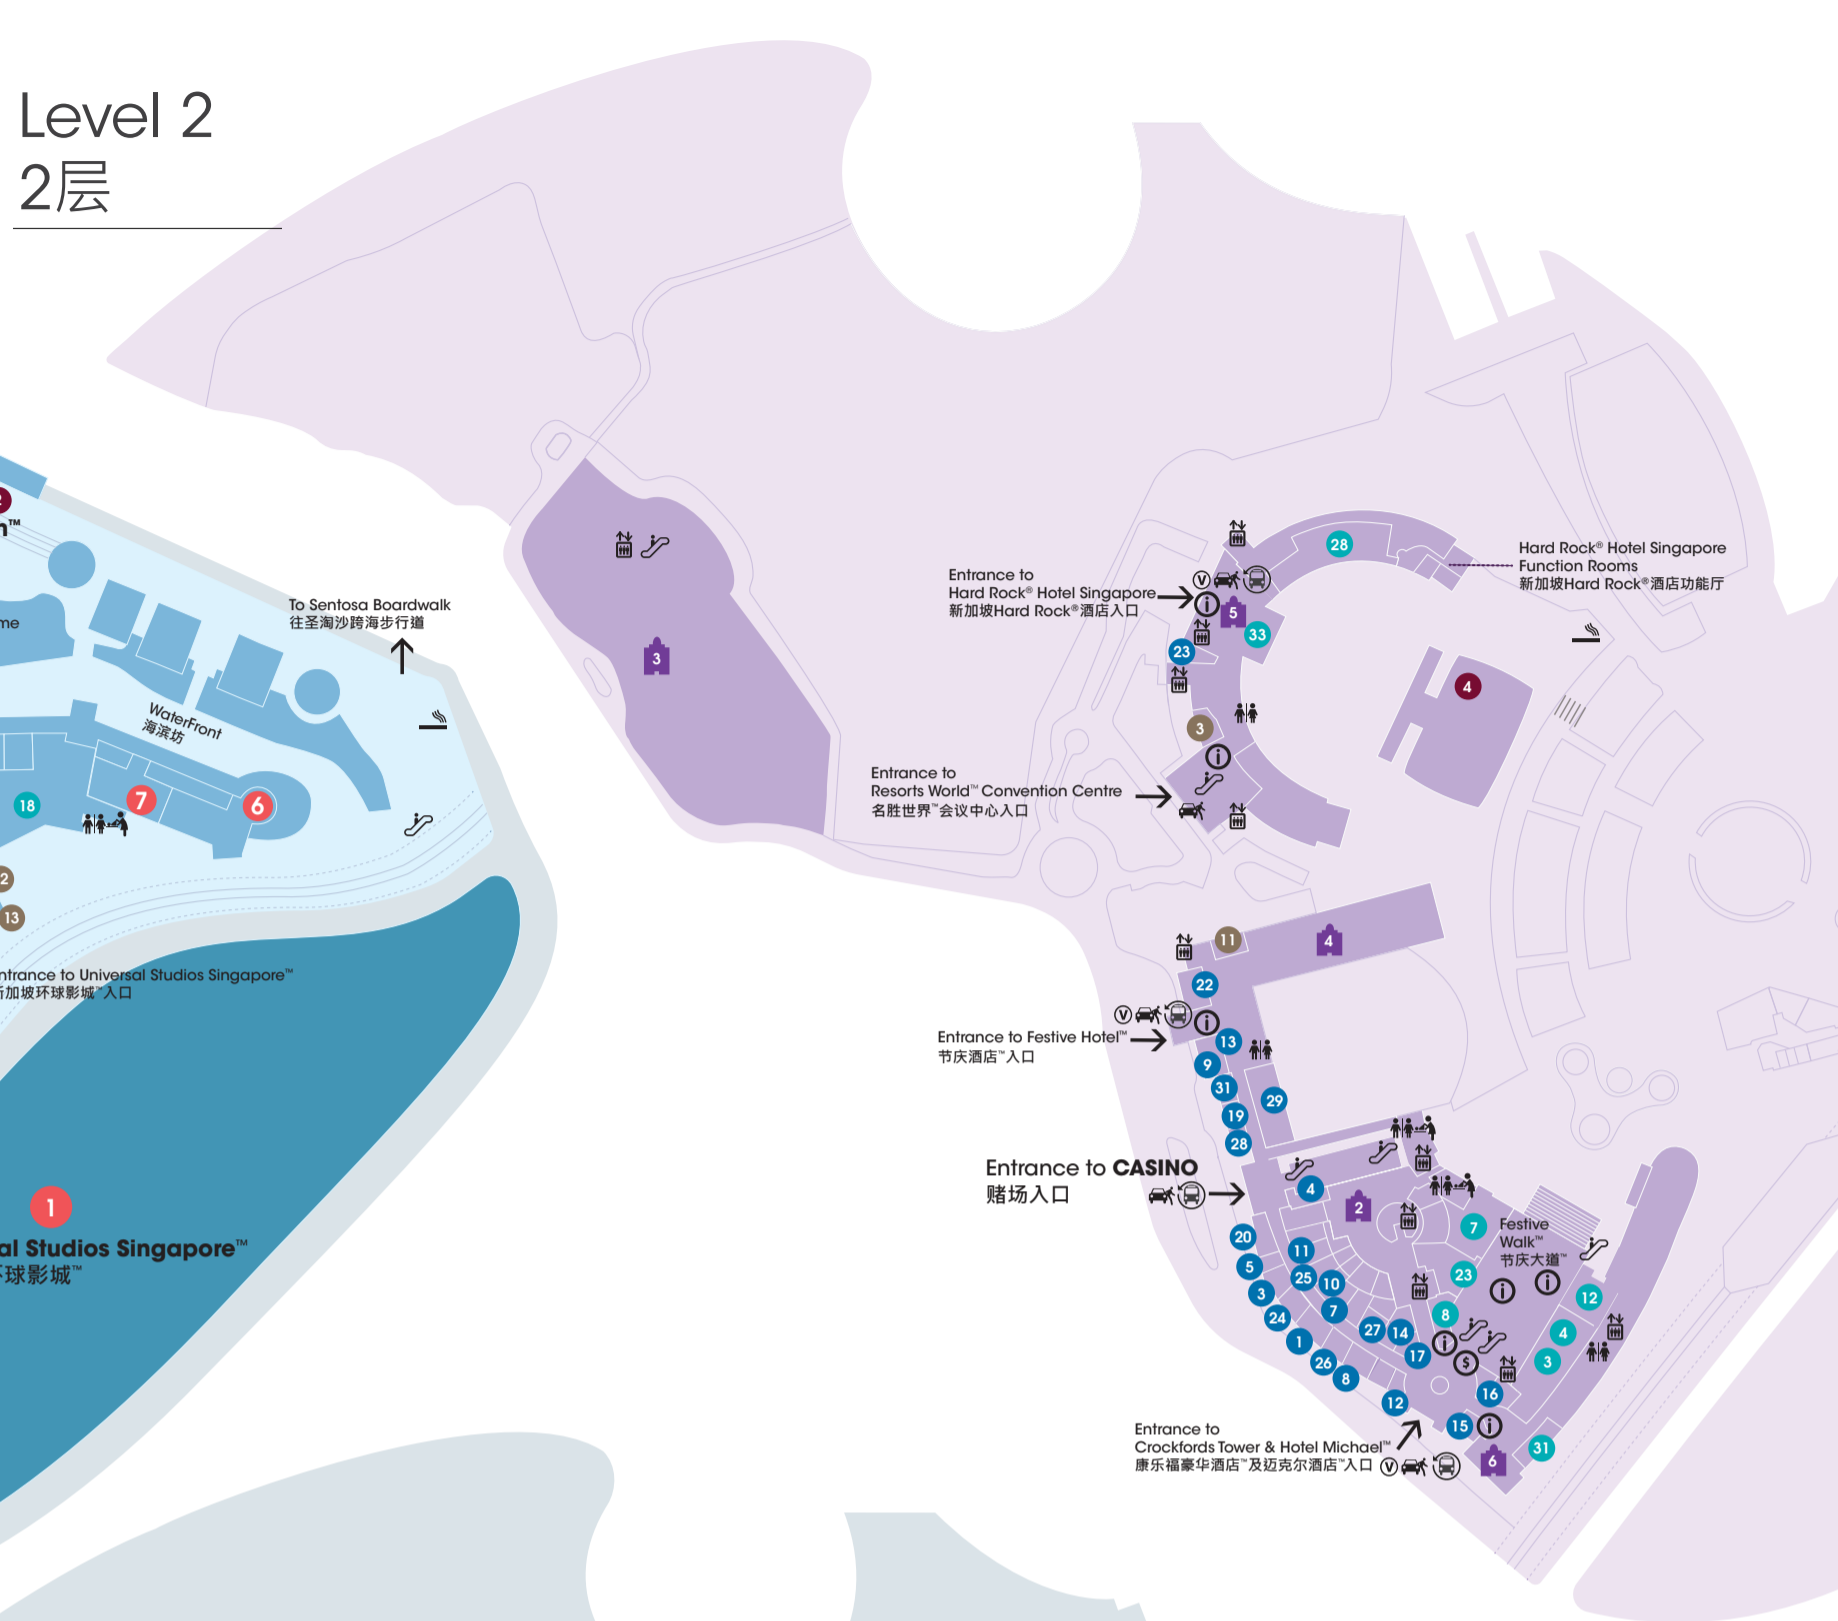

Level 1 1层

Level 2 2层

B1 & B1M 地下1层及B1M层

B1 B1M

- ### LEGEND 图例
- ATM 提款机
 - Bus 巴士
 - Taxi 德士
 - Drop-Off 下车处
 - Escalator 电动扶梯
 - Locker 储物柜
 - Interactive Kiosk 互动查询机
 - Hotel Shuttle Bus 酒店巴士
 - Lift 乘客电梯
 - Smoking Zone 吸烟区
 - Toilet 洗手间
 - Family Room 育婴室
 - Valet Parking 代客泊车
 - Parking 停车场
 - Carpark Kiosk 停车场查询机
 - BlueSG