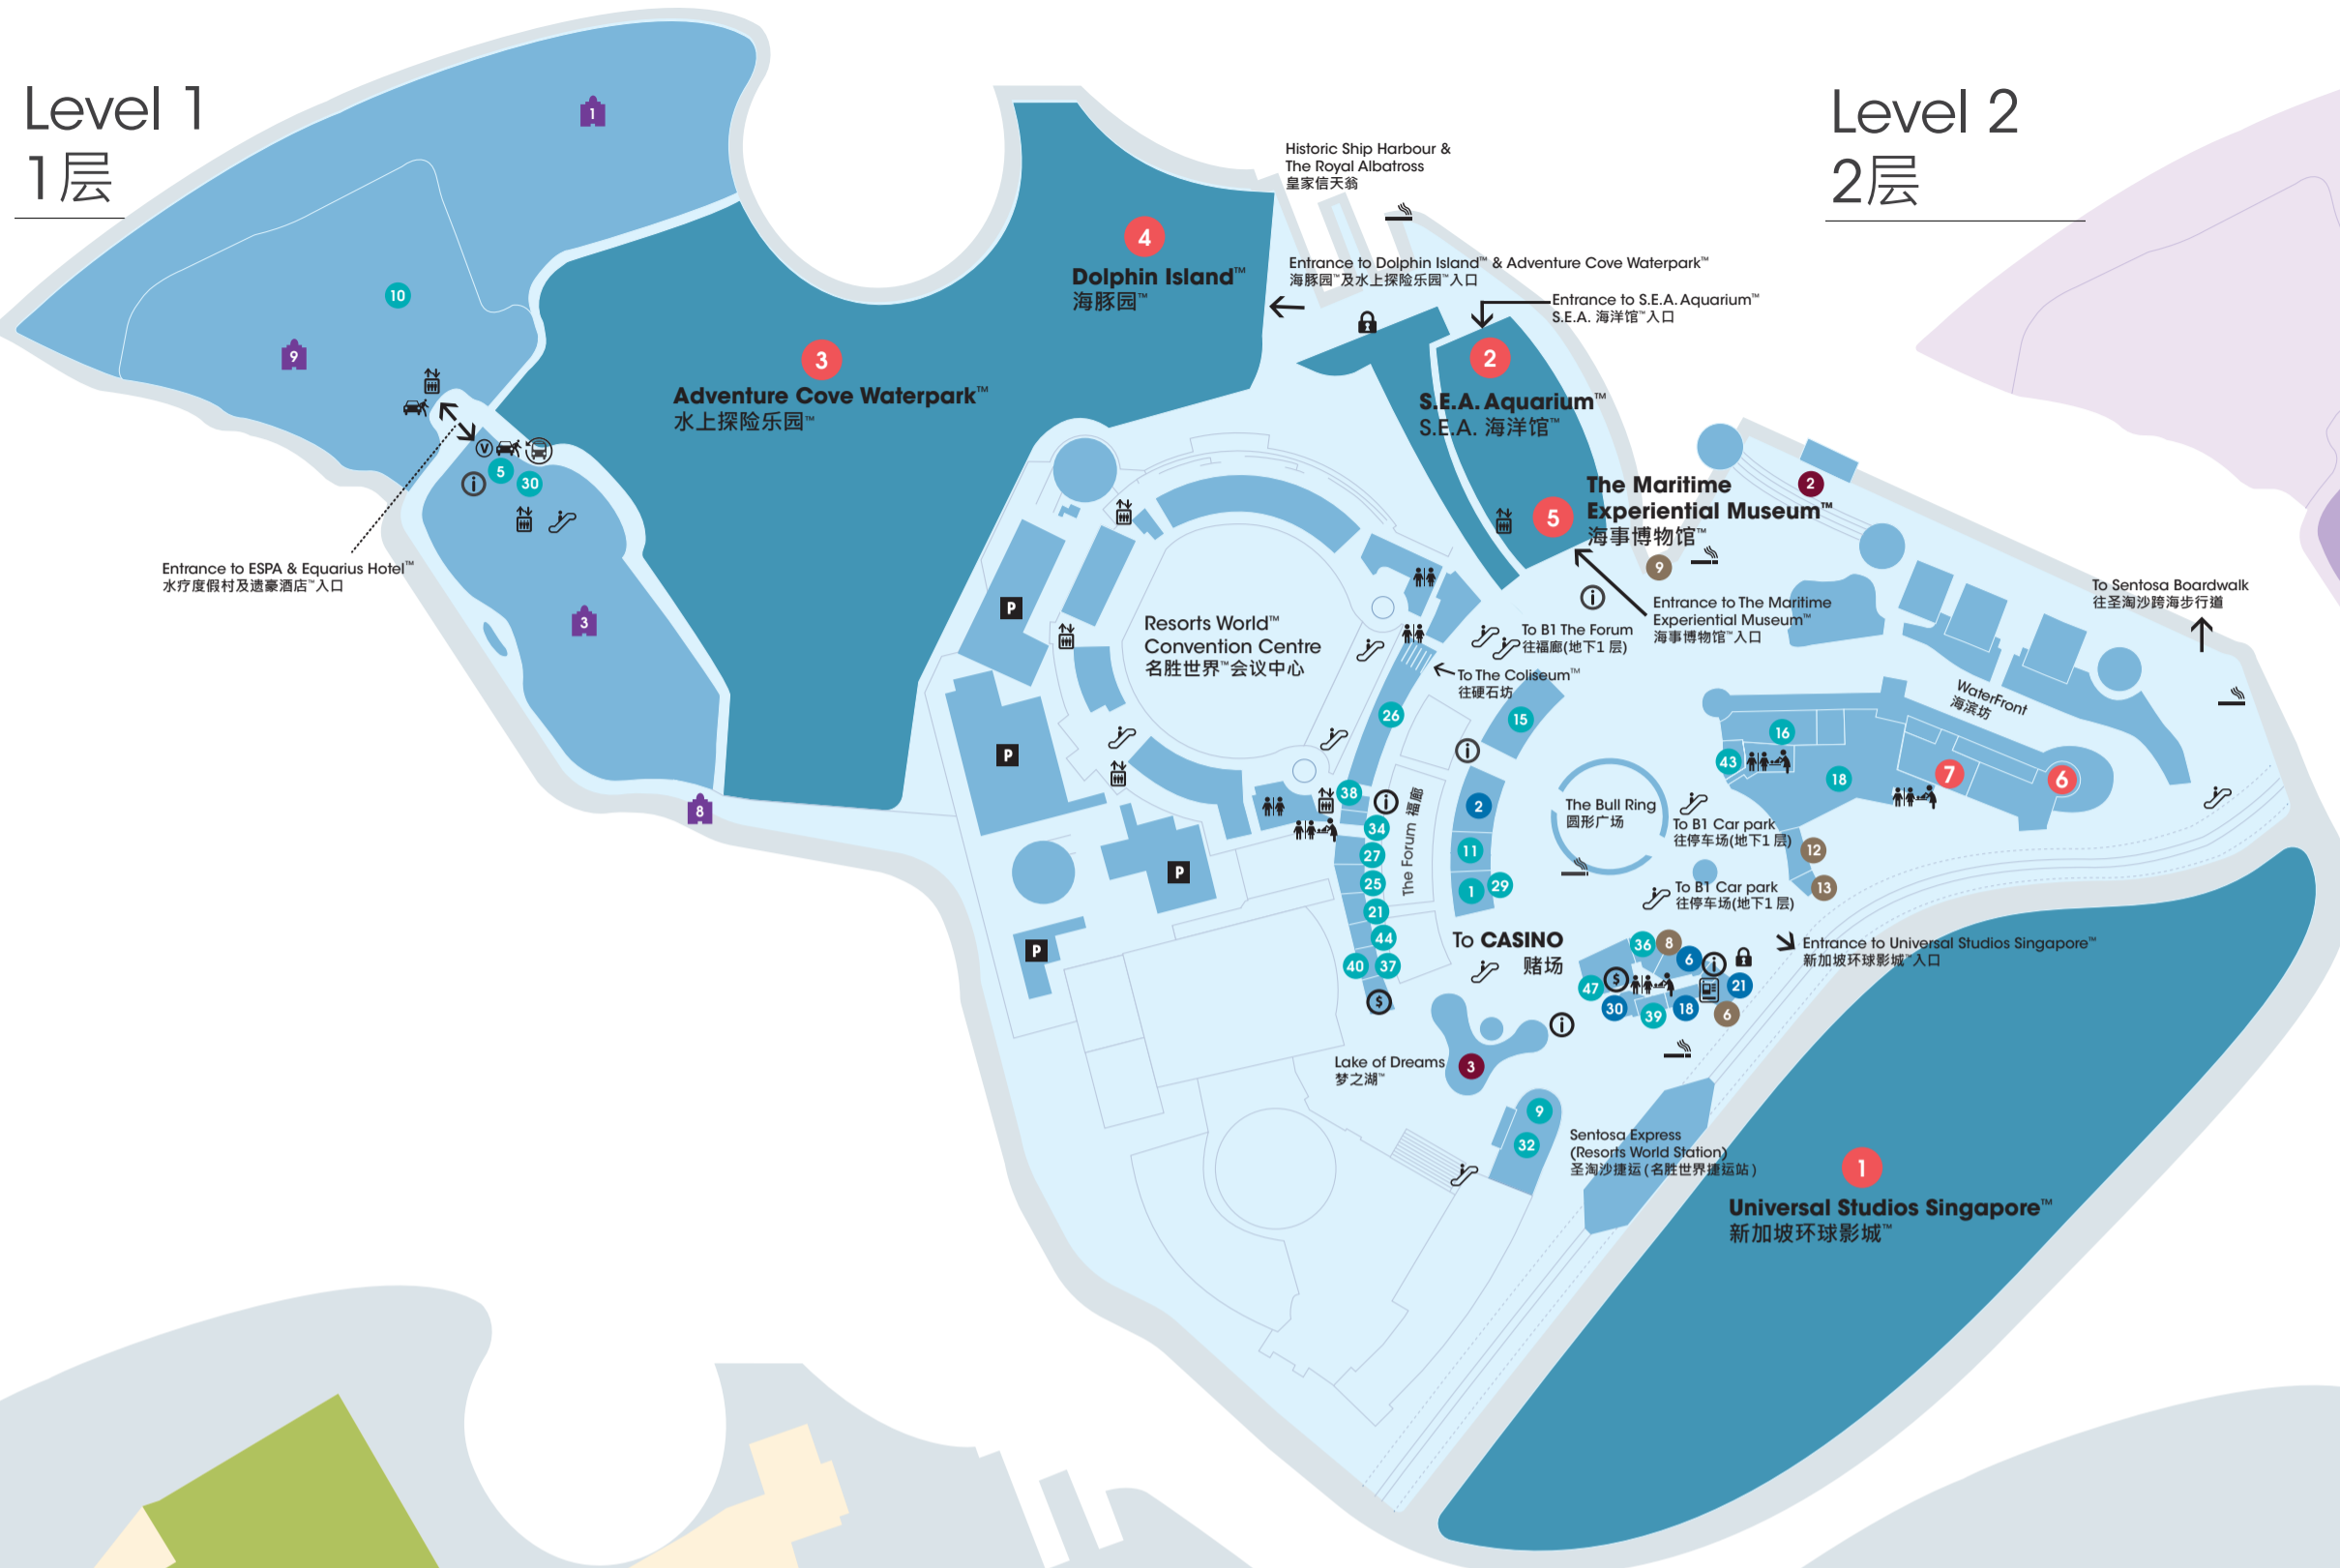

Level 1 1层

Level 2 2层

B1 & B1M 地下1层及B1M层

B1 B1M

- ### LEGEND 图例
- ATM 提款机
 - Bus 巴士
 - Taxi 德士
 - Drop-Off 下车处
 - Escalator 电动扶梯
 - Locker 储物柜
 - Interactive Kiosk 互动查询机
 - Hotel Shuttle Bus 酒店巴士
 - Lift 乘客电梯
 - Smoking Zone 吸烟区
 - Toilet 洗手间
 - Family Room 育婴室
 - Valet Parking 代客泊车
 - Parking 停车场
 - Carpark Kiosk 停车场查询机
 - BlueSG