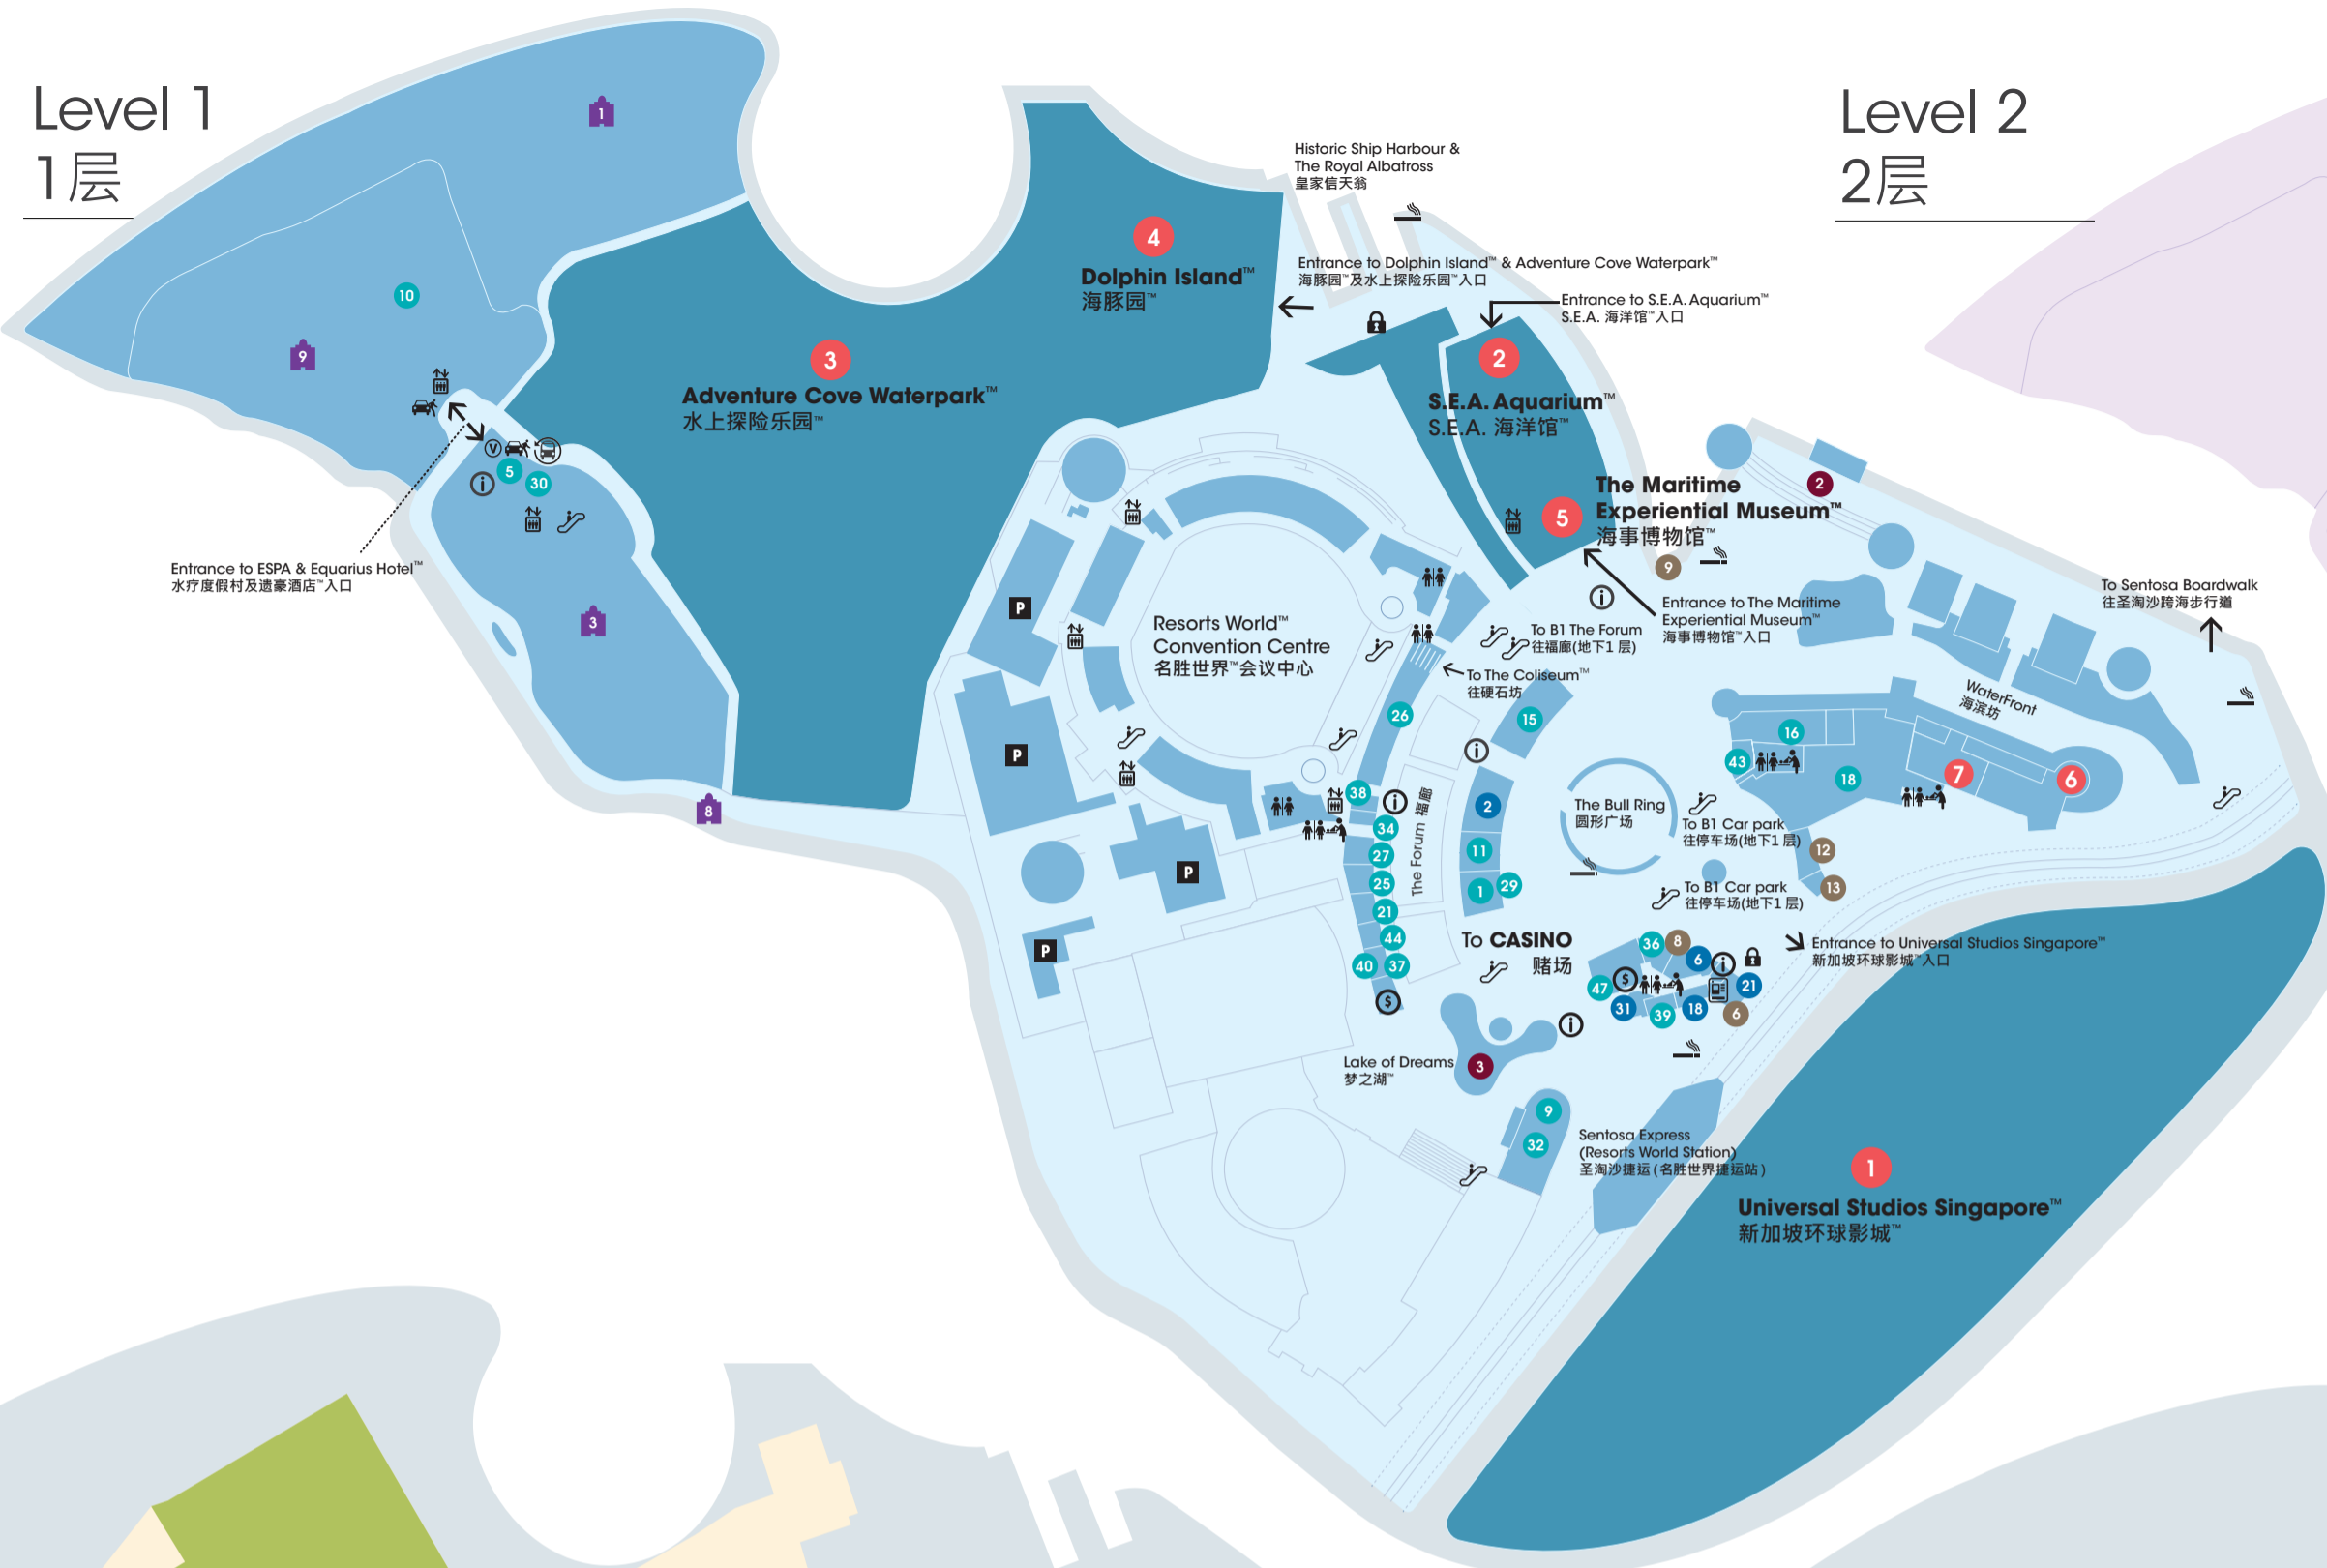

Level 1 1层

Level 2 2层

B1 & B1M 地下1层及B1M层

B1 B1M

- ### LEGEND 图例
- ATM 提款机
 - Interactive Kiosk 互动查询机
 - Family Room 母婴室
 - Bus 巴士
 - Hotel Shuttle Bus 酒店巴士
 - Valet Parking 代客泊车
 - Taxi 德士
 - Parking 停车场
 - Drop-Off 下车处
 - Lift 乘客电梯
 - Carpark Kiosk 停车场查询机
 - Escalator 电动扶梯
 - Smoking Zone 吸烟区
 - Locker 储物柜
 - Toilet 洗手间
 - BlueSG