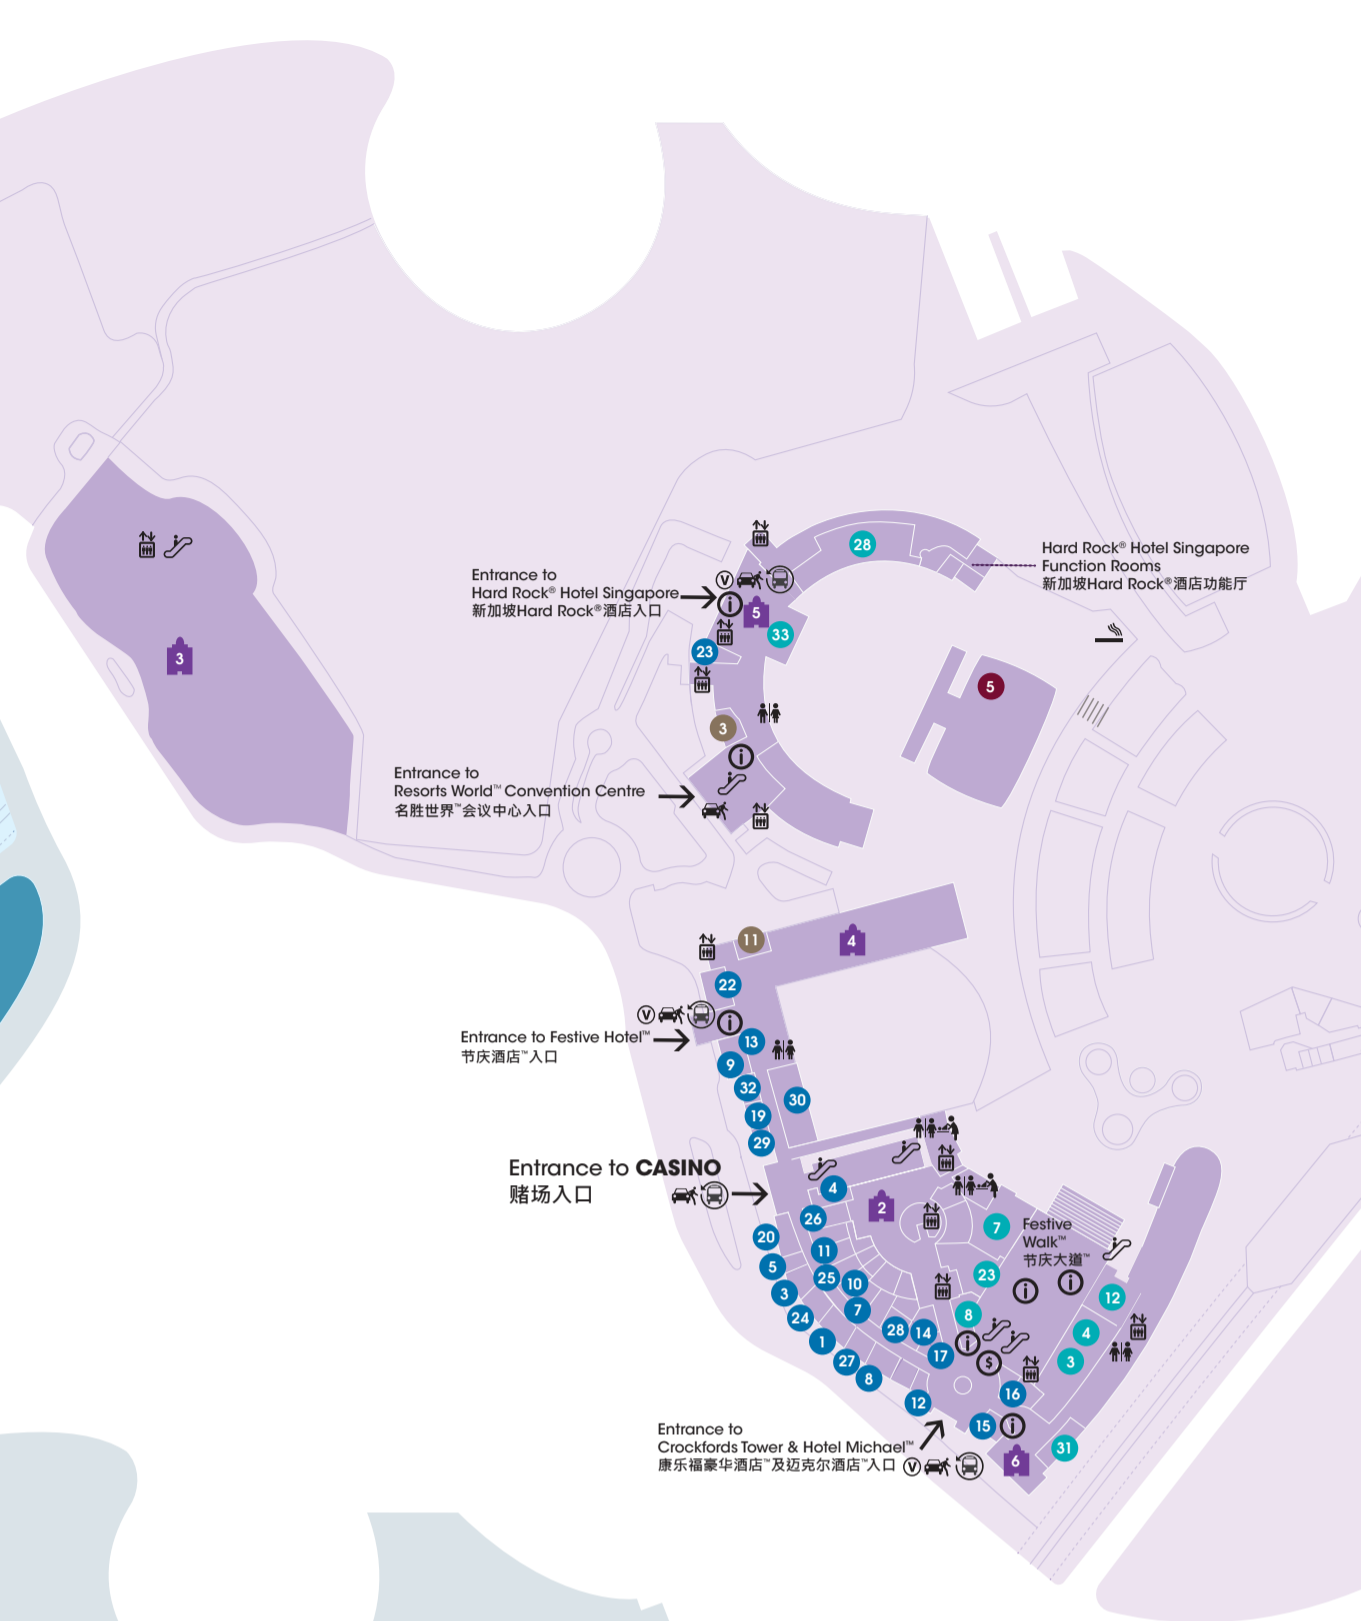

Level 1 1层

Level 2 2层

B1 & B1M 地下1层及B1M层

B1 B1M

- ### LEGEND 图例
- ATM 提款机
 - Interactive Kiosk 互动查询机
 - Family Room 母婴室
 - Bus 巴士
 - Hotel Shuttle Bus 酒店巴士
 - Valet Parking 代客泊车
 - Taxi 德士
 - Parking 停车场
 - Drop-Off 下车处
 - Lift 乘客电梯
 - Carpark Kiosk 停车场查询机
 - Escalator 电动扶梯
 - Smoking Zone 吸烟区
 - Locker 储物柜
 - Toilet 洗手间
 - BlueSG