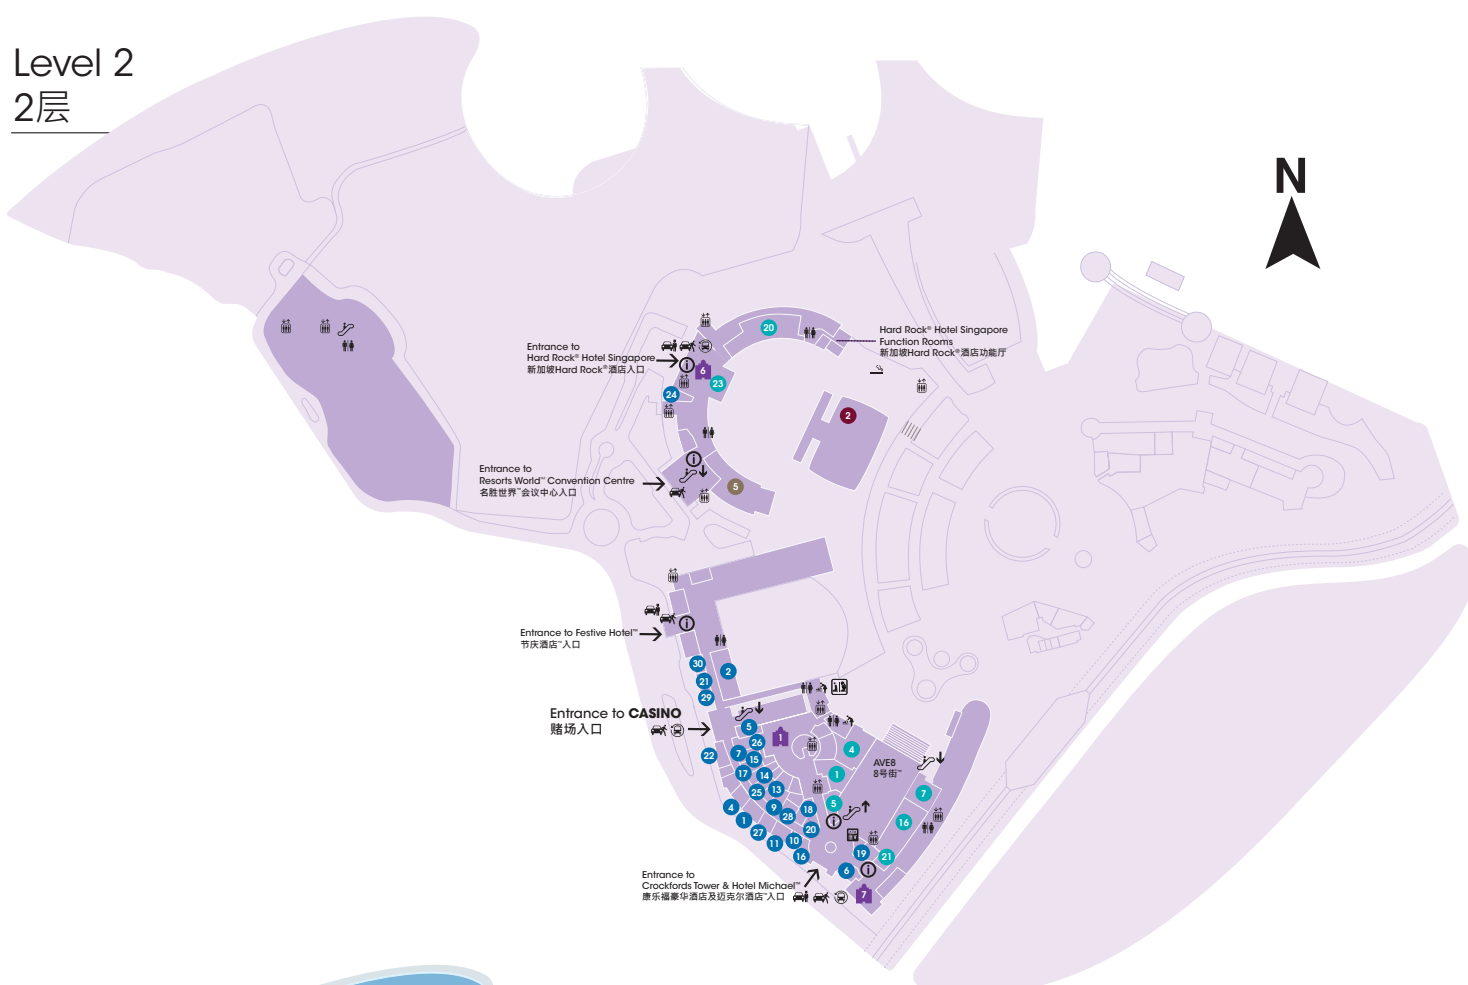

Level 2  
2层

Level 1  
1层

B1 & B1M  
地下1层及B1M层

■ B1 ■ B1M

B2  
地下2层

RESORTS WORLD™ SENTOSA  
PDF Map 圣淘沙名胜世界PDF地图

ATTRACTIONS 娱乐景点	HOTELS 酒店
1 Universal Studios Singapore 新加坡环球影城	1 Crockfords Tower 康乐福豪华酒店
2 S.E.A. Aquarium™ S.E.A. 海洋馆™	2 Equarius Hotel™ 逸濠酒店™
3 Adventure Cove Waterpark™ 水上探险乐园™	3 Equarius Ocean Suites 逸濠海底套房
4 Dolphin Island™ 海豚园™	4 Equarius TreeTop Lofts™ 逸濠树冠套房™
	5 Equarius Villas™ 逸濠别墅™
	6 Hard Rock® Hotel Singapore 新加坡Hard Rock®酒店
	7 Hotel Michael™ 迈克尔酒店™
ENTERTAINMENT 娱乐活动	DINING 美食佳肴
1 CASINO 赌场	<b>Signature Restaurants 名厨餐厅</b>
2 The Coliseum™ 硬石坊™	1 Chifa 秘鲁中式融合料理
EVENT 活动	2 Feng Shui Inn 风水廷精品粤菜馆
1 A Minion's Perspective Experience	3 Ocean Restaurant 海之味水族餐厅
SHOPPING 购物乐趣	4 Osia Steak and Seafood Grill 澳西亚牛扒海鲜烧烤
1 Bvlgari 宝嘉丽	5 Syun Syun春日本料理
2 Beauty Love	6 table65
3 Candylicious® 糖果屋®	7 TungLok Heen 同乐轩
4 Chopard 萧邦	<b>ASIAN CUISINE 亚洲美食</b>
5 Coach 蔻驰	8 Din Tai Fung 鼎泰丰
6 Cartier 卡地亚	9 Duckland 爱尔兰鸭
7 Furla 芙拉	10 LeNu 乐牛
8 Hershey's Chocolate World Singapore 好时	11 Malaysian Food Street 马来西亚美食街
9 Hugo Boss	12 Paradise Classic 乐天经典
10 IWC 万国表	13 PUTIEN 莆田
11 Jaeger-LeCoultre 积家	14 Ramen Dining Keisuke Tokyo
12 Lego Certified Store 乐高认证店	15 Roost 乐食南洋
13 LongChamp	16 Soi Social
14 Michael Kors 迈克高仕	17 Streets Asian Café
15 Montblanc	<b>WESTERN CUISINE 西式料理</b>
16 Omega 欧米茄	18 Hard Rock Café
17 Polo Ralph Lauren 拉夫·劳伦马球男装	19 Harry's 哈利
18 Rimowa	<b>FUSION RESTAURANT 中西餐</b>
19 Rolex 劳力士	20 Sessions Sessions 辣椒螃蟹新味餐厅
20 Salvatore Ferragamo 菲拉格慕	<b>BARS &amp; LOUNGES 酒吧及酒廊</b>
21 Swarovski 施华洛世奇	21 Michael's Lounge 迈克尔休息厅
22 Swiss Watch Gallery 瑞士名表廊	22 table65 Cocktail Bar table65 鸡尾酒酒吧
23 That's a Wrap™* 全聚店™*	23 The Rock Bar 摇滚吧
24 The Rock Shop	<b>CAFÉ &amp; QUICK BITES 咖啡厅及快餐</b>
25 Tory Burch	24 BreadTalk 面包物语
26 Tumi	25 Krispy Kreme
27 Vacheron Constantin 江诗丹顿	26 LIHO 哩喝
28 Versace 范思哲	27 Ilaollao
29 Victoria's Secret 维多利亚的秘密	28 McCafe 麦咖啡
30 Wear-When* 饰尚时光*	29 McDonald's 麦当劳
31 Starbucks 星巴克	30 Texas Chicken
32 Toast Box 土司工坊	31 Twelve Cupcakes
33	
FACILITIES & SERVICES 设施与服务	
1 Adventure Cove Waterpark and Dolphin Island Guest Services 水上探险乐园宾客服务和海豚园宾客服务	
2 Ever Victory Money Changer Ever Victory 货币兑换	
3 LiveWire	
4 Member's Lounge 会员厅	
5 MindChamps	
6 S.E.A. Aquarium™ Guest Services S.E.A. 海洋馆海洋馆宾客服务	
7 7-Eleven 便利店	
8 Parkway Shenton Medical Clinic 百汇珊顿医疗诊所 (Located in B2 位于地下2层)	
9 Universal Studios Singapore Guest Services 新加坡环球影城客服中心	
10 Universal Studios Singapore Ticketing Kiosk 新加坡环球影城票务中心	
11 Universal Studios Singapore VIP Reception 新加坡环球影城贵宾接待处	