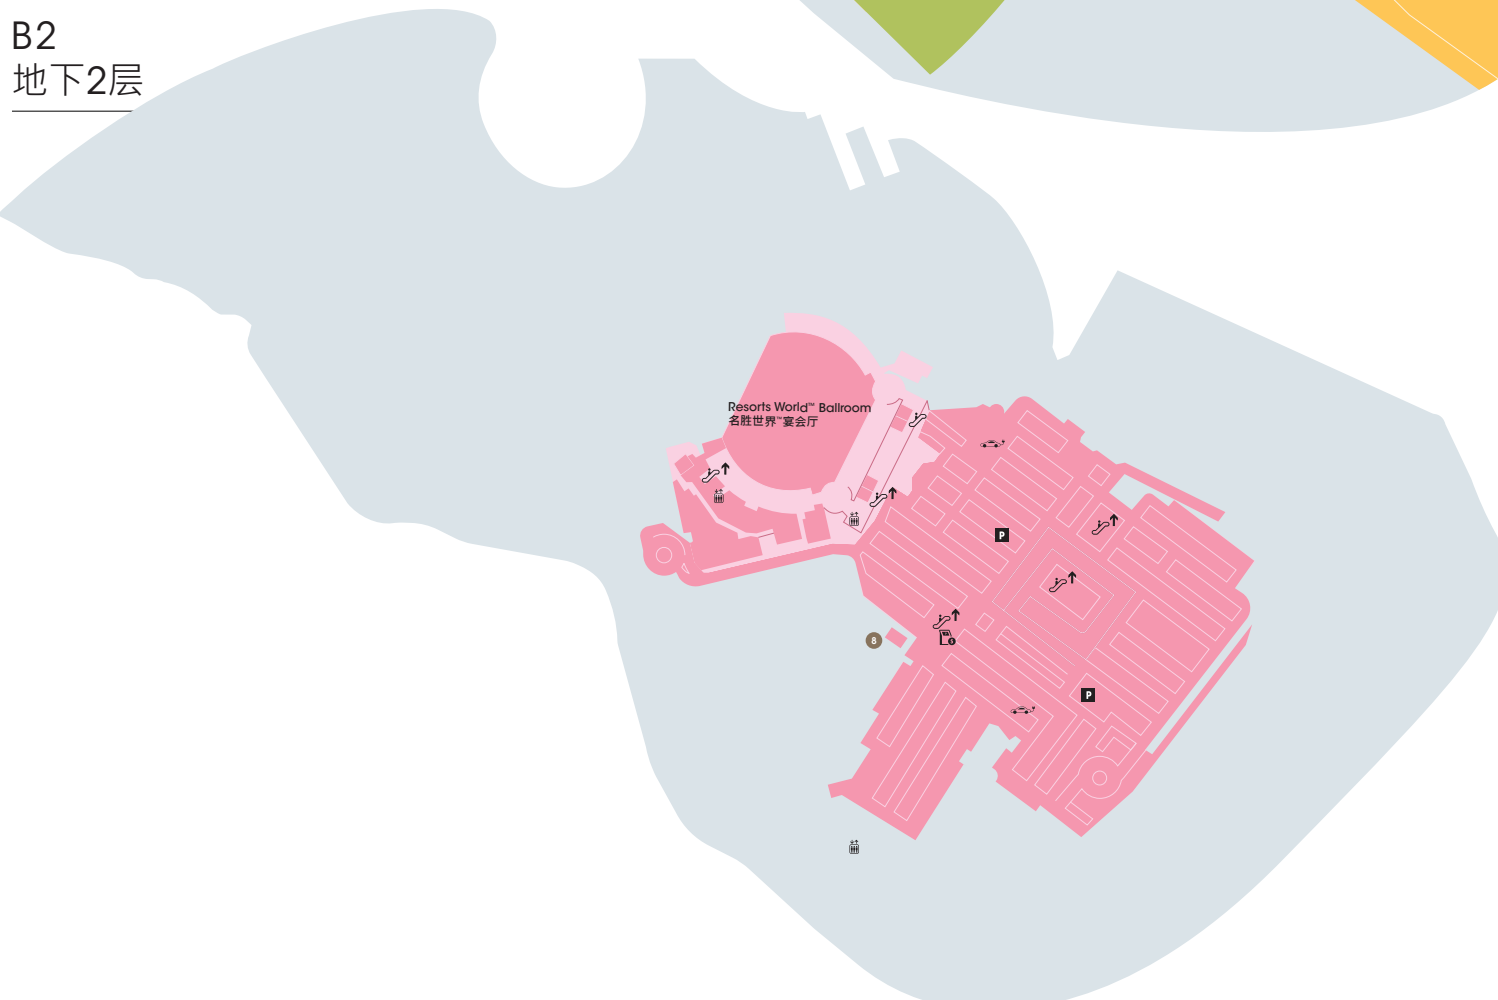

Level 2  
2层

Level 1  
1层

B1 & B1M  
地下1层及B1M层

■ B1 ■ B1M

B2  
地下2层

RESORTS WORLD™ SENTOSA  
PDF Map 圣淘沙名胜世界PDF地图

ATTRACTIONS 娱乐景点	HOTELS 酒店
1 Universal Studios Singapore 新加坡环球影城	1 Crockfords Tower 康乐福豪华酒店
2 S.E.A. Aquarium™ S.E.A. 海洋馆™	2 Equarius Hotel™ 逸濠酒店™
3 Adventure Cove Waterpark™ 水上探险乐园™	3 Equarius Ocean Suites 逸濠海底套房
4 Dolphin Island™ 海豚园™	4 Equarius TreeTop Lofts™ 逸濠树冠套房™
	5 Equarius Villas™ 逸濠别墅™
	6 Hard Rock® Hotel Singapore 新加坡Hard Rock®酒店
	7 Hotel Michael™ 迈克尔酒店™
ENTERTAINMENT 娱乐活动	DINING 美食佳肴
1 CASINO 赌场	<b>Signature Restaurants 名厨餐厅</b>
2 The Coliseum™ 硬石坊™	1 Chifa 秘鲁中式融合料理
EVENT 活动	2 Feng Shui Inn 风水廷精品粤菜馆
1 A Minion's Perspective Experience	3 Ocean Restaurant 海之味水族餐厅
SHOPPING 购物乐趣	4 Osia Steak and Seafood Grill 澳西亚牛扒海鲜烧烤
1 Bvlgari 宝嘉丽	5 Syun Syun春日本料理
2 Beauty Love	6 table65
3 Candylicious® 糖果屋®	7 TungLok Heen 同乐轩
4 Chopard 萧邦	<b>ASIAN CUISINE 亚洲美食</b>
5 Coach 蔻驰	8 Din Tai Fung 鼎泰丰
6 Cartier 卡地亚	9 Duckland 爱尔兰鸭
7 Furla 芙拉	10 LeNu 乐牛
8 Hershey's Chocolate World Singapore 好时	11 Malaysian Food Street 马来西亚美食街
9 Hugo Boss	12 Paradise Classic 乐天经典
10 IWC 万国表	13 PUTIEN 莆田
11 Jaeger-LeCoultre 积家	14 Ramen Dining Keisuke Tokyo
12 Lego Certified Store 乐高认证店	15 Roost 乐食南洋
13 LongChamp	16 Soi Social
14 Michael Kors 迈克高仕	17 Streets Asian Café
15 Montblanc	<b>WESTERN CUISINE 西式料理</b>
16 Omega 欧米茄	18 Hard Rock Café
17 Polo Ralph Lauren 拉夫·劳伦马球男装	19 Harry's 哈利
18 Rimowa	<b>FUSION RESTAURANT 中西餐</b>
19 Rolex 劳力士	20 Sessions Sessions 辣椒螃蟹新味餐厅
20 Salvatore Ferragamo 菲拉格慕	<b>BARS &amp; LOUNGES 酒吧及酒廊</b>
21 Swarovski 施华洛世奇	21 Michael's Lounge 迈克尔休息厅
22 Swiss Watch Gallery 瑞士名表廊	22 table65 Cocktail Bar table65 鸡尾酒酒吧
23 That's a Wrap™* 全聚店™*	23 The Rock Bar 摇滚吧
24 The Rock Shop	<b>CAFÉ &amp; QUICK BITES 咖啡厅及快餐</b>
25 Tory Burch	24 BreadTalk 面包物语
26 Tumi	25 Krispy Kreme
27 Vacheron Constantin 江诗丹顿	26 LIHO 哩喝
28 Versace 范思哲	27 Ilaollao
29 Victoria's Secret 维多利亚的秘密	28 McCafe 麦咖啡
30 Wear-When* 饰尚时光*	29 McDonald's 麦当劳
31 Starbucks 星巴克	30 Texas Chicken
32 Toast Box 土司工坊	31 Twelve Cupcakes
33	
FACILITIES & SERVICES 设施与服务	
1 Adventure Cove Waterpark and Dolphin Island Guest Services 水上探险乐园宾客服务和海豚园宾客服务	
2 Ever Victory Money Changer Ever Victory 货币兑换	
3 LiveWire	
4 Member's Lounge 会员厅	
5 MindChamps	
6 S.E.A. Aquarium™ Guest Services S.E.A. 海洋馆海洋馆宾客服务	
7 7-Eleven 便利店	
8 Parkway Shenton Medical Clinic 百汇珊顿医疗诊所 (Located in B2 位于地下2层)	
9 Universal Studios Singapore Guest Services 新加坡环球影城客服中心	
10 Universal Studios Singapore Ticketing Kiosk 新加坡环球影城票务中心	
11 Universal Studios Singapore VIP Reception 新加坡环球影城贵宾接待处	