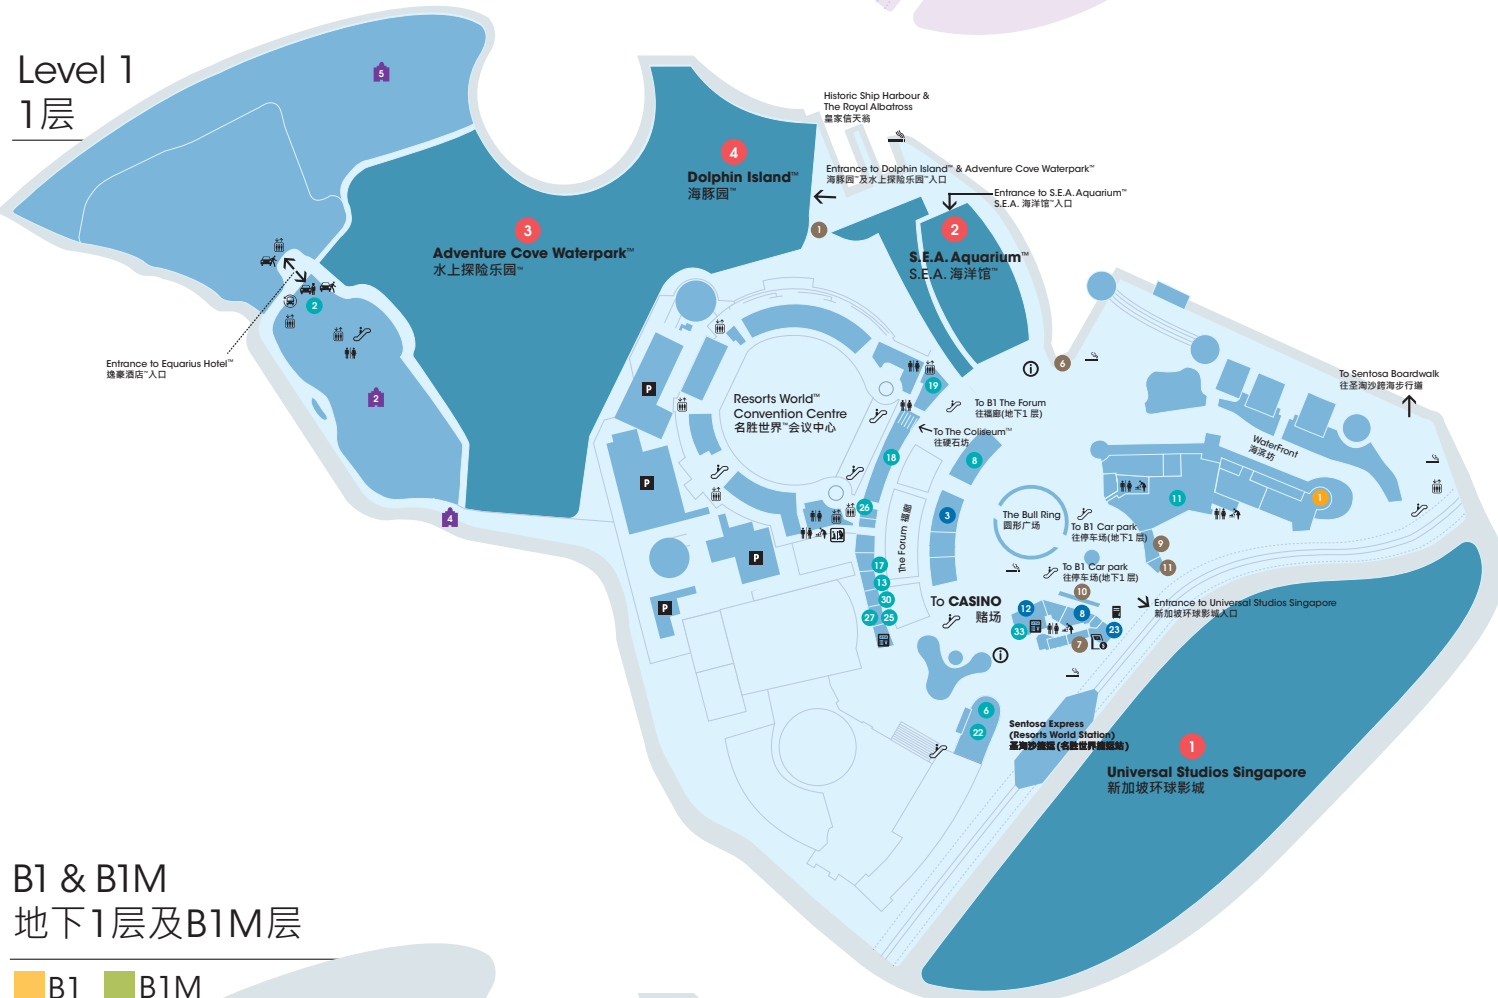

Level 2  
2层

Level 1  
1层

B1 & B1M  
地下1层及B1M层

■ B1 ■ B1M

B2  
地下2层

RESORTS WORLD™ SENTOSA  
PDF Map 圣淘沙名胜世界PDF地图

ATTRACTIONS 娱乐景点	HOTELS 酒店
1 Universal Studios Singapore 新加坡环球影城	1 Crockfords Tower 康乐福豪华酒店
2 S.E.A. Aquarium™ S.E.A. 海洋馆™	2 Equarius Hotel™ 逸濠酒店™
3 Adventure Cove Waterpark™ 水上探险乐园™	3 Equarius Ocean Suites 逸濠海底套房
4 Dolphin Island™ 海豚园™	4 Equarius TreeTop Lofts™ 逸濠树冠套房™
	5 Equarius Villas™ 逸濠别墅™
	6 Hard Rock® Hotel Singapore 新加坡Hard Rock®酒店
	7 Hotel Michael™ 迈克尔酒店™
ENTERTAINMENT 娱乐活动	DINING 美食佳肴
1 CASINO 赌场	<b>Signature Restaurants 名厨餐厅</b>
2 The Coliseum™ 硬石坊™	1 Chifa 秘鲁中式融合料理
EVENT 活动	2 Feng Shui Inn 风水廷精品粤菜馆
1 A Minion's Perspective Experience	3 Ocean Restaurant 海之味水族餐厅
SHOPPING 购物乐趣	4 Osia Steak and Seafood Grill 澳西亚牛扒海鲜烧烤
1 Bvlgari 宝嘉丽	5 Syun Syun春日本料理
2 Beauty Love	6 table65
3 Candylicious® 糖果屋®	7 TungLok Heen 同乐轩
4 Chopard 萧邦	<b>ASIAN CUISINE 亚洲美食</b>
5 Coach 蔻驰	8 Din Tai Fung 鼎泰丰
6 Cartier 卡地亚	9 Duckland 爱尔兰鸭
7 Furla 芙拉	10 LeNu 乐牛
8 Hershey's Chocolate World Singapore 好时	11 Malaysian Food Street 马来西亚美食街
9 Hugo Boss	12 Paradise Classic 乐天经典
10 IWC 万国表	13 PUTIEN 莆田
11 Jaeger-LeCoultre 积家	14 Ramen Dining Keisuke Tokyo
12 Lego Certified Store 乐高认证店	15 Roost 乐食南洋
13 LongChamp	16 Soi Social
14 Michael Kors 迈克高仕	17 Streets Asian Café
15 Montblanc	<b>WESTERN CUISINE 西式料理</b>
16 Omega 欧米茄	18 Hard Rock Café
17 Polo Ralph Lauren 拉夫·劳伦马球男装	19 Harry's 哈利
18 Rimowa	<b>FUSION RESTAURANT 中西餐</b>
19 Rolex 劳力士	20 Sessions Sessions 辣椒螃蟹新味餐厅
20 Salvatore Ferragamo 菲拉格慕	<b>BARS &amp; LOUNGES 酒吧及酒廊</b>
21 Swarovski 施华洛世奇	21 Michael's Lounge 迈克尔休息厅
22 Swiss Watch Gallery 瑞士名表廊	22 table65 Cocktail Bar table65 鸡尾酒酒吧
23 That's a Wrap™* 全聚店™*	23 The Rock Bar 摇滚吧
24 The Rock Shop	<b>CAFÉ &amp; QUICK BITES 咖啡厅及快餐</b>
25 Tory Burch	24 BreadTalk 面包物语
26 Tumi	25 Krispy Kreme
27 Vacheron Constantin 江诗丹顿	26 LIHO 哩喝
28 Versace 范思哲	27 Ilaollao
29 Victoria's Secret 维多利亚的秘密	28 McCafe 麦咖啡
30 Wear-When* 饰尚时光*	29 McDonald's 麦当劳
31 Starbucks 星巴克	30 Texas Chicken
32 Toast Box 土司工坊	31 Twelve Cupcakes
33	
FACILITIES & SERVICES 设施与服务	
1 Adventure Cove Waterpark and Dolphin Island Guest Services 水上探险乐园宾客服务和海豚园宾客服务	
2 Ever Victory Money Changer Ever Victory 货币兑换	
3 LiveWire	
4 Member's Lounge 会员厅	
5 MindChamps	
6 S.E.A. Aquarium™ Guest Services S.E.A. 海洋馆海洋馆宾客服务	
7 7-Eleven 便利店	
8 Parkway Shenton Medical Clinic 百汇珊顿医疗诊所 (Located in B2 位于地下2层)	
9 Universal Studios Singapore Guest Services 新加坡环球影城客服中心	
10 Universal Studios Singapore Ticketing Kiosk 新加坡环球影城票务中心	
11 Universal Studios Singapore VIP Reception 新加坡环球影城贵宾接待处	