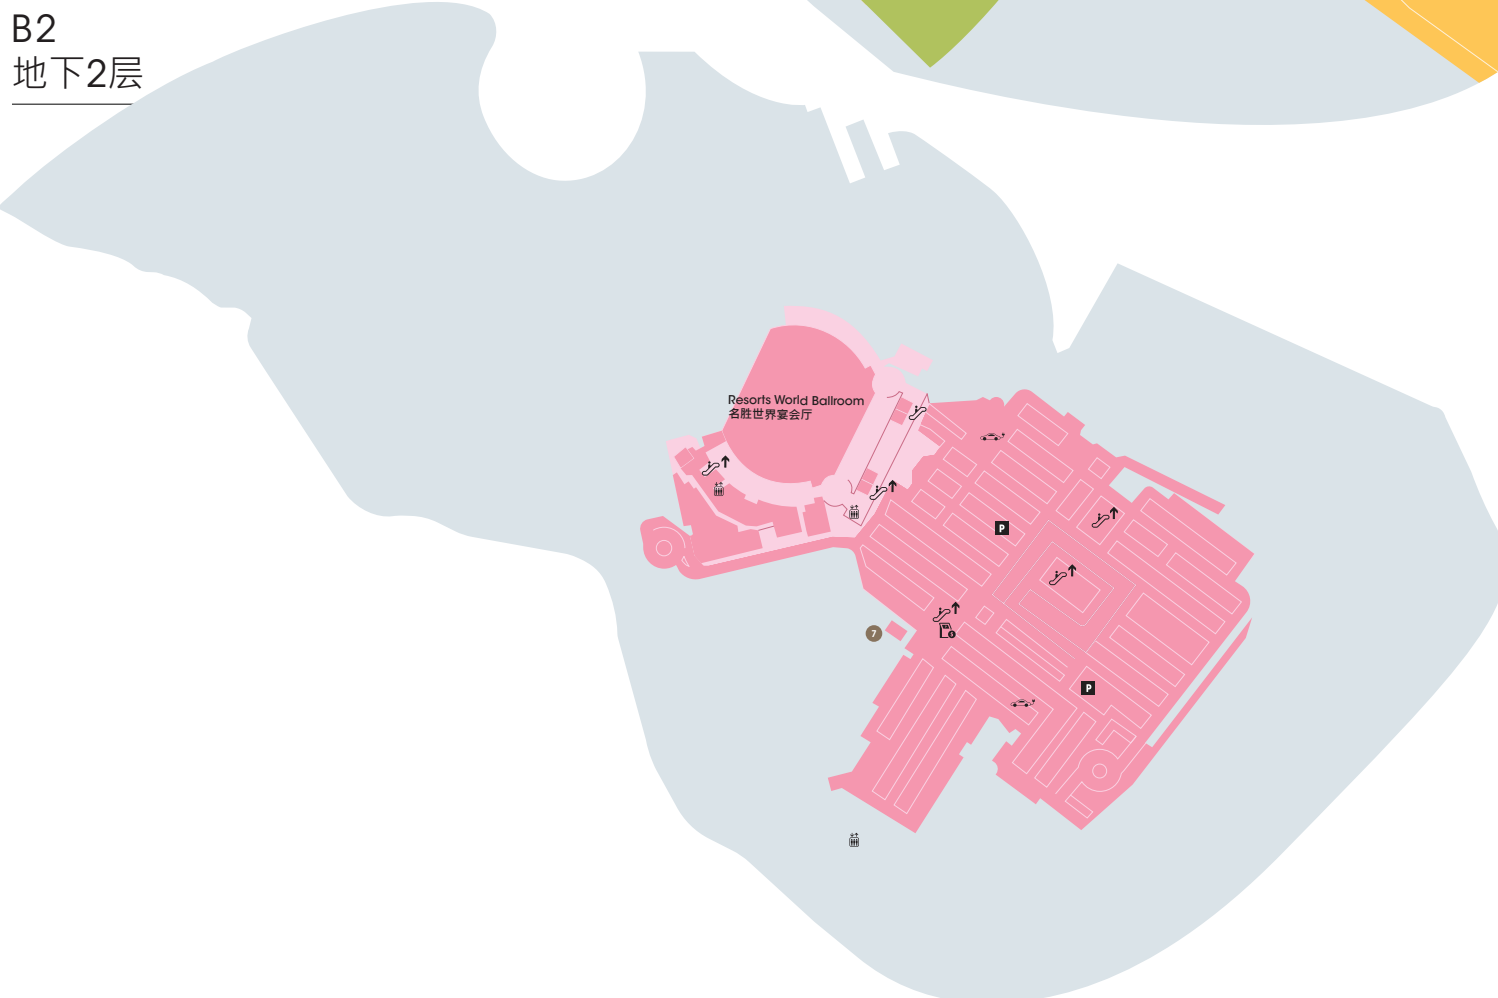

Level 2
2层

Level 1
1层

B1 & B1M
地下1层及B1M层

■ B1 ■ B1M

B2
地下2层

RESORTS WORLD SENTOSA
PDF Map 圣淘沙名胜世界PDF地图

ATTRACTIONS 娱乐景点	HOTELS 酒店
1 Universal Studios Singapore 新加坡环球影城	1 Crockfords Tower 康乐福豪华酒店
2 S.E.A. Aquarium S.E.A. 海洋馆	2 Equarius Hotel 逸濠酒店
3 Adventure Cove Waterpark 水上探险乐园	3 Equarius Ocean Suites 逸濠海底套房
4 Dolphin Island 海豚园	4 Equarius TreeTop Lofts 逸濠树冠套房
	5 Equarius Villas 逸濠别墅
	6 Hard Rock Hotel Singapore 新加坡Hard Rock酒店
	7 Hotel Michael 迈克尔酒店
ENTERTAINMENT 娱乐活动	DINING 美食佳肴
1 CASINO 赌场	Signature Restaurants 名厨餐厅
2 The Coliseum 硬石坊	1 Chifa 秘鲁中式融合料理
	2 Feng Shui Inn 风水廷精品粤菜馆
	3 Ocean Restaurant 海之味水族餐厅
	4 Osia Steak and Seafood Grill 澳西亚牛扒海鲜烧烤
	5 Syun Syun春日本料理
	6 table65
	7 TungLok Heen 同乐轩
EVENT 活动	ASIAN CUISINE 亚洲美食
1 A Minion's Perspective Experience	8 Din Tai Fung 鼎泰丰
	9 Duckland 爱尔鸭
	10 LeNu 樂牛
	11 Malaysian Food Street 马来西亚美食街
	12 Paradise Classic 樂天经典
	13 PUTIEN 莆田
	14 Ramen Dining Keisuke Tokyo
	15 Roost 乐食南洋
	16 Soi Social
	17 Streets Asian Café
	WESTERN CUISINE 西式料理
	18 Hard Rock Café
	19 Harry's 哈利
	FUSION RESTAURANT 中西餐
	20 Sessions Sessions 辣椒螃蟹新味餐厅
	BARS & LOUNGES 酒吧及酒廊
	21 Michael's Lounge 迈克尔休息厅
	22 table65 Cocktail Bar table65 鸡尾酒酒吧
	23 The Rock Bar 摇滚吧
	CAFÉ & QUICK BITES 咖啡厅及快餐
	24 BreadTalk 面包物语
	25 Krispy Kreme
	26 LIHO 哩喝
	27 Ilaollao
	28 McCafe 麦咖啡
	29 McDonald's 麦当劳
	30 Starbucks 星巴克
	31 Texas Chicken
	32 Toast Box 土司工坊
	33 Twelve Cupcakes
SHOPPING 购物乐趣	
1 Bvlgari 宝嘉丽	
2 Beauty Love	
3 Candylicious® 糖果屋®	
4 Chopard 萧邦	
5 Coach 蔻驰	
6 Cartier 卡地亚	
7 Furla 芙拉	
8 Hershey's Chocolate World Singapore 好时	
9 Hugo Boss	
10 IWC 万国表	
11 Jaeger-LeCoultre 积家	
12 Lego Certified Store 乐高认证店	
13 LongChamp	
14 Michael Kors 迈克高仕	
15 Montblanc	
16 Omega 欧米茄	
17 Polo Ralph Lauren 拉夫·劳伦马球男装	
18 Rimowa	
19 Rolex 劳力士	
20 Salvatore Ferragamo 菲拉格慕	
21 Swarovski 施华洛世奇	
22 Swiss Watch Gallery 瑞士名表廊	
23 That's a Wrap 全聚店	
24 The Rock Shop	
25 Tory Burch	
26 Tumi	
27 Vacheron Constantin 江诗丹顿	
28 Versace 范思哲	
29 Victoria's Secret 维多利亚的秘密	
30 Wear-When* 饰尚时光*	
FACILITIES & SERVICES 设施与服务	
1 Adventure Cove Waterpark and Dolphin Island Guest Services 水上探险乐园宾客服务和海豚园宾客服务	
2 Ever Victory Money Changer Ever Victory 货币兑换	
3 Member's Lounge 会员厅	
4 MindChamps	
5 S.E.A. Aquarium Guest Services S.E.A. 海洋馆海洋馆宾客服务	
6 7-Eleven 便利店	
7 Parkway Shenton Medical Clinic 百汇珊顿医疗诊所 (Located in B2 位于地下2层)	
8 Universal Studios Singapore Guest Services 新加坡环球影城客服中心	
9 Universal Studios Singapore Ticketing Kiosk 新加坡环球影城票务中心	
10 Universal Studios Singapore VIP Reception 新加坡环球影城贵宾接待处	