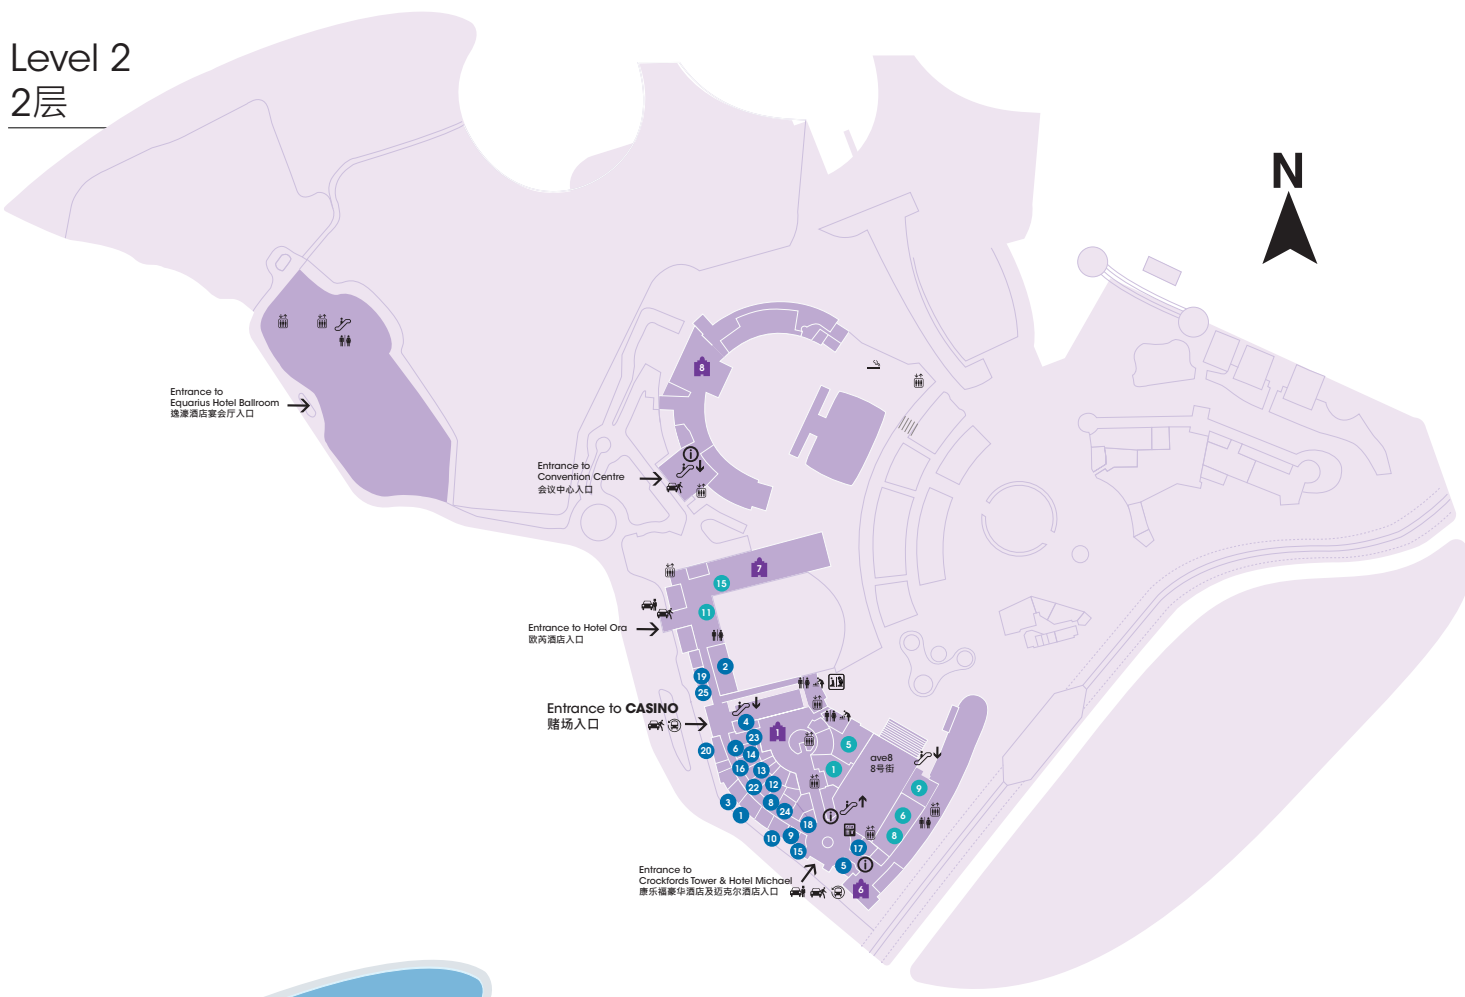

Level 2
2层

Level 1
1层

B1 & B1M
地下1层及B1M层

■ B1 ■ B1M

B2
地下2层

RESORTS WORLD SENTOSA
PDF Map 圣淘沙名胜世界PDF地图

ATTRACTIONS 娱乐景点	HOTELS 酒店
1 Universal Studios Singapore 新加坡环球影城	1 Crockfords Tower 康乐福豪华酒店
Singapore Oceanarium (opening soon) 新加坡海洋生态馆(即将开幕)	2 Equarius Hotel 逸濠酒店
2A Research and Learning Centre 研究与学习中心	3 Equarius Ocean Suites 逸濠海底套房
3 Adventure Cove Waterpark 水上探险乐园	4 Equarius TreeTop Lofts 逸濠树冠豪阁
4 Harry Potter Vision of Magic 哈利波特：魔法幻境	5 Equarius Villas 逸濠别墅
	6 Hotel Michael 迈克尔酒店
	7 Hotel Ora 欧芮酒店
	8 The Laurus 桂羽豪华精选酒店
ENTERTAINMENT 娱乐活动	DINING 美食佳肴
1 CASINO 赌场	SIGNATURE RESTAURANTS 名厨餐厅
SHOPPING 购物乐趣	1 CHIFA! 秘鲁中餐厅
1 Bvlgari 宝嘉丽	2 Feng Shui Inn 风水廷精品粤菜馆
2 Beauty Love	3 KA-MON 火纹
3 Chopard 萧邦	4 Ocean Restaurant 海之味水族餐厅
4 Coach 蔻驰	5 Osia Steak and Seafood Grill 澳西亚牛扒海鲜烧烤
5 Cartier 卡地亚	6 Soi social 泰悦坊
6 Furla 芙拉	7 Sugarra 味迥西班牙料理
7 Hershey's Chocolate World Singapore 好时	8 Syun Syun 春日料理
8 Hugo Boss	ASIAN CUISINE 亚洲美
9 IWC 万国表	9 TungLok Heen 同乐轩
10 Jaeger-LeCoultre 积家	BARS & LOUNGES 酒吧及酒廊
11 Lego Certified Store 乐高认证店	10 Harry's
12 LongChamp	11 Ora Lounge 欧芮大堂酒廊
13 Michael Kors 迈克高仕	CAFÉS & QUICK BITES 咖啡厅及快餐
14 Montblanc	12 Carnival 缤纷嘉年华
15 Omega 欧米茄	13 Twelve Cupcakes
16 Polo Ralph Lauren 拉夫·劳伦马球男装	14 Tivoli
17 Rolex 劳力士	BREAKFAST VENUES 早餐地点
18 Salvatore Ferragamo 菲拉格慕	15 Loma
19 Swarovski 施华洛世奇	16 Tangerine
20 Swiss Watch Gallery 瑞士名表廊	
21 That's a Wrap 全聚店	
22 Tory Burch	
23 Tumi	
24 Versace 范思哲	
25 Victoria's Secret 维多利亚的秘密	
FACILITIES & SERVICES 设施与服务	
1 Adventure Cove Waterpark Guest Services 水上探险乐园宾客服务	
2 HMI-MHC Medical Clinic HMI-MHC 医疗诊所 (Located in B2 位于地下2层)	
3 Member's Lounge 会员厅	
4 7-Eleven 便利店	
5 Universal Studios Singapore Guest Services 新加坡环球影城客服中心	
6 Universal Studios Singapore Ticketing Kiosk 新加坡环球影城票务中心	
7 Universal Studios Singapore VIP Reception 新加坡环球影城贵宾接待处	