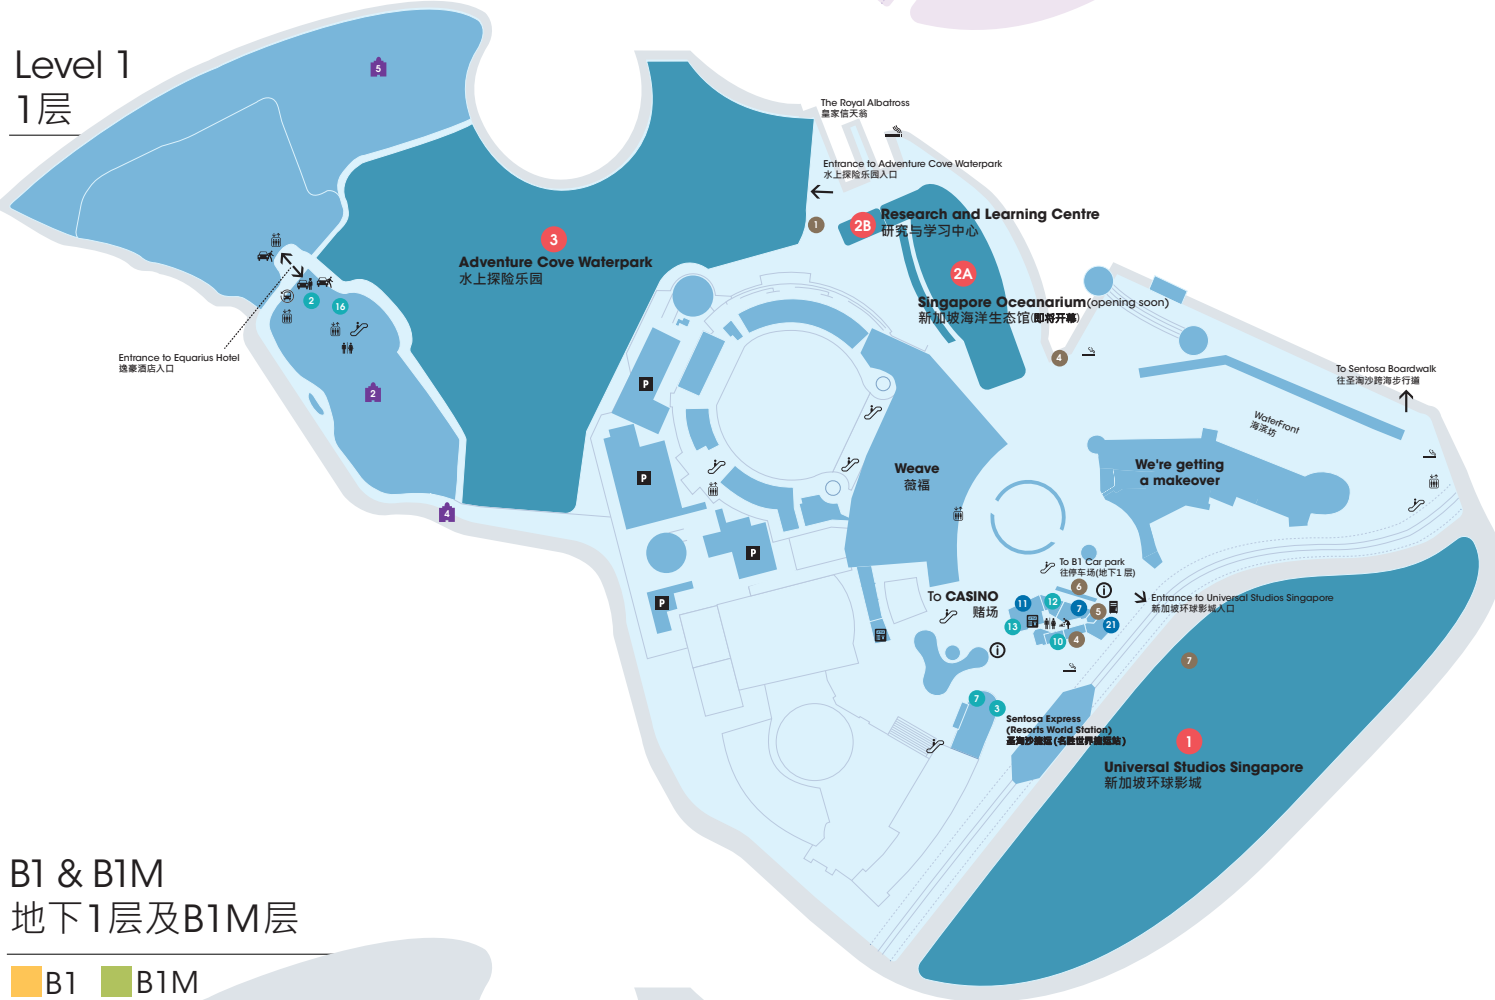

Level 2
2层

Level 1
1层

B1 & B1M
地下1层及B1M层

■ B1 ■ B1M

B2
地下2层

RESORTS WORLD SENTOSA
PDF Map 圣淘沙名胜世界PDF地图

ATTRACTIONS 娱乐景点	HOTELS 酒店
1 Universal Studios Singapore 新加坡环球影城	1 Crockfords Tower 康乐福豪华酒店
Singapore Oceanarium (opening soon) 新加坡海洋生态馆(即将开幕)	2 Equarius Hotel 逸濠酒店
2A Research and Learning Centre 研究与学习中心	3 Equarius Ocean Suites 逸濠海底套房
3 Adventure Cove Waterpark 水上探险乐园	4 Equarius TreeTop Lofts 逸濠树冠豪阁
4 Harry Potter Vision of Magic 哈利波特：魔法幻境	5 Equarius Villas 逸濠别墅
	6 Hotel Michael 迈克尔酒店
	7 Hotel Ora 欧芮酒店
	8 The Laurus 桂羽豪华精选酒店
ENTERTAINMENT 娱乐活动	DINING 美食佳肴
1 CASINO 赌场	SIGNATURE RESTAURANTS 名厨餐厅
SHOPPING 购物乐趣	1 CHIFA! 秘鲁中餐厅
1 Bvlgari 宝嘉丽	2 Feng Shui Inn 风水廷精品粤菜馆
2 Beauty Love	3 KA-MON 火纹
3 Chopard 萧邦	4 Ocean Restaurant 海之味水族餐厅
4 Coach 蔻驰	5 Osia Steak and Seafood Grill 澳西亚牛扒海鲜烧烤
5 Cartier 卡地亚	6 Soi social 泰悦坊
6 Furla 芙拉	7 Sugarra 味迥西班牙料理
7 Hershey's Chocolate World Singapore 好时	8 Syun Syun 春日料理
8 Hugo Boss	ASIAN CUISINE 亚洲美
9 IWC 万国表	9 TungLok Heen 同乐轩
10 Jaeger-LeCoultre 积家	BARS & LOUNGES 酒吧及酒廊
11 Lego Certified Store 乐高认证店	10 Harry's
12 LongChamp	11 Ora Lounge 欧芮大堂酒廊
13 Michael Kors 迈克高仕	CAFÉS & QUICK BITES 咖啡厅及快餐
14 Montblanc	12 Carnival 缤纷嘉年华
15 Omega 欧米茄	13 Twelve Cupcakes
16 Polo Ralph Lauren 拉夫·劳伦马球男装	14 Tivoli
17 Rolex 劳力士	BREAKFAST VENUES 早餐地点
18 Salvatore Ferragamo 菲拉格慕	15 Loma
19 Swarovski 施华洛世奇	16 Tangerine
20 Swiss Watch Gallery 瑞士名表廊	
21 That's a Wrap 全聚店	
22 Tory Burch	
23 Tumi	
24 Versace 范思哲	
25 Victoria's Secret 维多利亚的秘密	
FACILITIES & SERVICES 设施与服务	
1 Adventure Cove Waterpark Guest Services 水上探险乐园宾客服务	
2 HMI-MHC Medical Clinic HMI-MHC 医疗诊所 (Located in B2 位于地下2层)	
3 Member's Lounge 会员厅	
4 7-Eleven 便利店	
5 Universal Studios Singapore Guest Services 新加坡环球影城客服中心	
6 Universal Studios Singapore Ticketing Kiosk 新加坡环球影城票务中心	
7 Universal Studios Singapore VIP Reception 新加坡环球影城贵宾接待处	