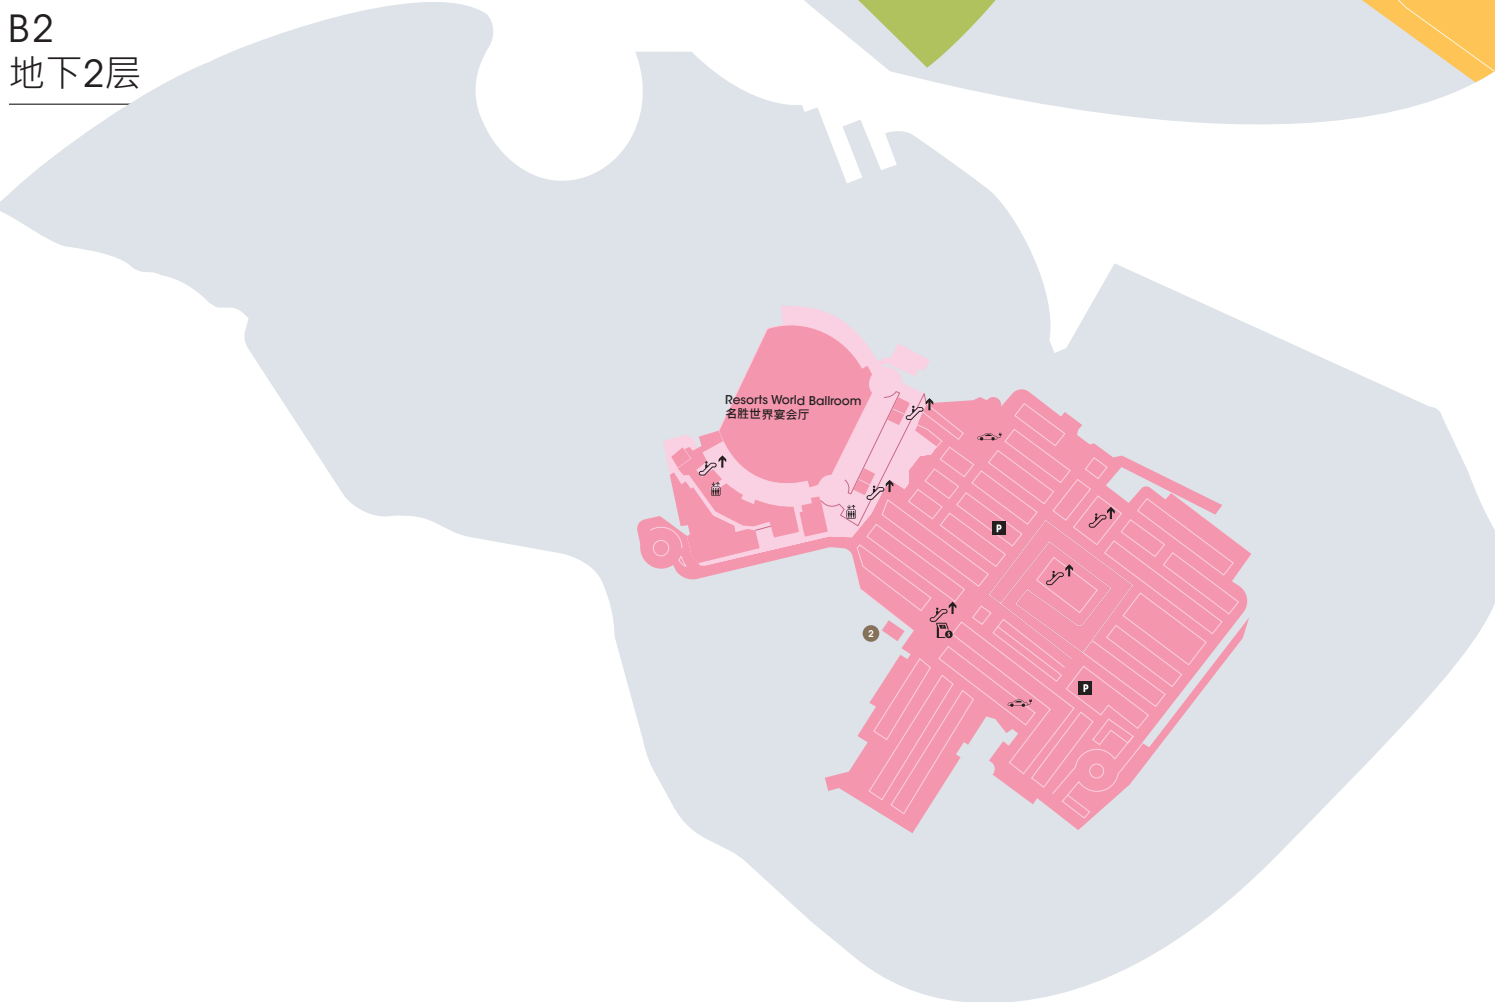

Level 2
2层

Level 1
1层

B1 & B1M
地下1层及B1M层

■ B1 ■ B1M

B2
地下2层

RESORTS WORLD SENTOSA
PDF Map 圣淘沙名胜世界PDF地图

ATTRACTIONS 娱乐景点	HOTELS 酒店
1 Universal Studios Singapore 新加坡环球影城	1 Crockfords Tower 康乐福豪华酒店
Singapore Oceanarium (opening soon) 新加坡海洋生态馆(即将开幕)	2 Equarius Hotel 逸濠酒店
2A Research and Learning Centre 研究与学习中心	3 Equarius Ocean Suites 逸濠海底套房
3 Adventure Cove Waterpark 水上探险乐园	4 Equarius TreeTop Lofts 逸濠树冠豪阁
4 Harry Potter Vision of Magic 哈利波特：魔法幻境	5 Equarius Villas 逸濠别墅
	6 Hotel Michael 迈克尔酒店
	7 Hotel Ora 欧芮酒店
	8 The Laurus 桂羽豪华精选酒店
ENTERTAINMENT 娱乐活动	DINING 美食佳肴
1 CASINO 赌场	SIGNATURE RESTAURANTS 名厨餐厅
SHOPPING 购物乐趣	1 CHIFA! 秘鲁中餐厅
1 Bvlgari 宝嘉丽	2 Feng Shui Inn 风水廷精品粤菜馆
2 Beauty Love	3 KA-MON 火纹
3 Chopard 萧邦	4 Ocean Restaurant 海之味水族餐厅
4 Coach 蔻驰	5 Osia Steak and Seafood Grill 澳西亚牛扒海鲜烧烤
5 Cartier 卡地亚	6 Soi social 泰悦坊
6 Furla 芙拉	7 Sugarra 味迥西班牙料理
7 Hershey's Chocolate World Singapore 好时	8 Syun Syun 春日料理
8 Hugo Boss	ASIAN CUISINE 亚洲美
9 IWC 万国表	9 TungLok Heen 同乐轩
10 Jaeger-LeCoultre 积家	BARS & LOUNGES 酒吧及酒廊
11 Lego Certified Store 乐高认证店	10 Harry's
12 LongChamp	11 Ora Lounge 欧芮大堂酒廊
13 Michael Kors 迈克高仕	CAFÉS & QUICK BITES 咖啡厅及快餐
14 Montblanc	12 Carnival 缤纷嘉年华
15 Omega 欧米茄	13 Twelve Cupcakes
16 Polo Ralph Lauren 拉夫·劳伦马球男装	14 Tivoli
17 Rolex 劳力士	BREAKFAST VENUES 早餐地点
18 Salvatore Ferragamo 菲拉格慕	15 Loma
19 Swarovski 施华洛世奇	16 Tangerine
20 Swiss Watch Gallery 瑞士名表廊	
21 That's a Wrap 全聚店	
22 Tory Burch	
23 Tumi	
24 Versace 范思哲	
25 Victoria's Secret 维多利亚的秘密	
FACILITIES & SERVICES 设施与服务	
1 Adventure Cove Waterpark Guest Services 水上探险乐园宾客服务	
2 HMI-MHC Medical Clinic HMI-MHC 医疗诊所 (Located in B2 位于地下2层)	
3 Member's Lounge 会员厅	
4 7-Eleven 便利店	
5 Universal Studios Singapore Guest Services 新加坡环球影城客服中心	
6 Universal Studios Singapore Ticketing Kiosk 新加坡环球影城票务中心	
7 Universal Studios Singapore VIP Reception 新加坡环球影城贵宾接待处	