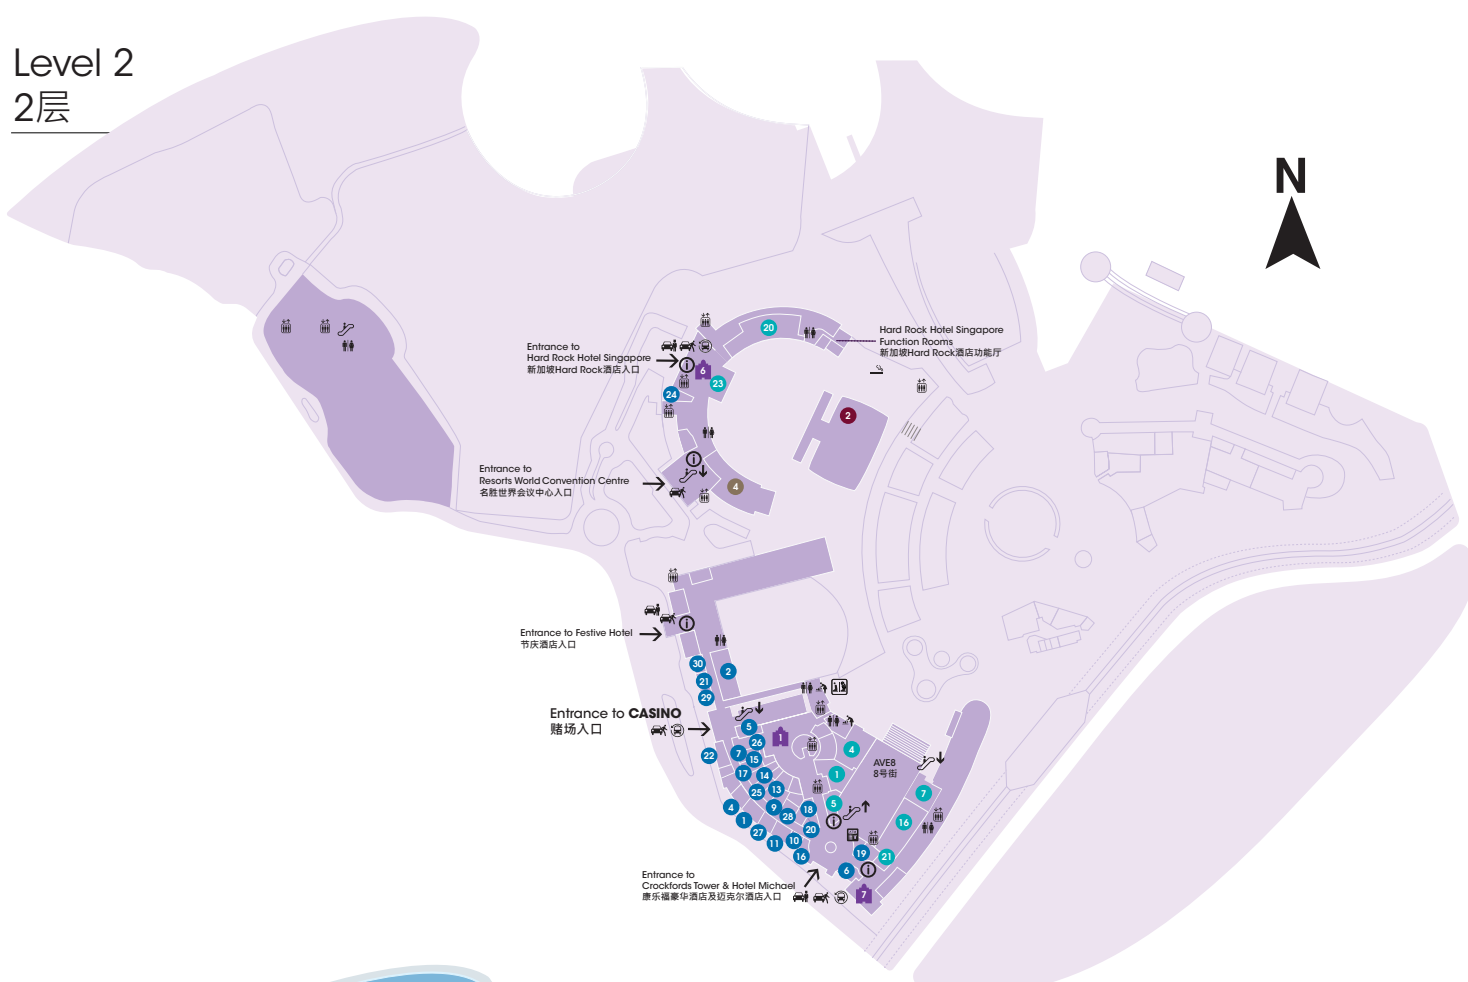

Level 2
2层

Level 1
1层

B1 & B1M
地下1层及B1M层

■ B1 ■ B1M

B2
地下2层

RESORTS WORLD SENTOSA
PDF Map 圣淘沙名胜世界PDF地图

ATTRACTIONS 娱乐景点	HOTELS 酒店
1 Universal Studios Singapore 新加坡环球影城	1 Crockfords Tower 康乐福豪华酒店
2 S.E.A. Aquarium S.E.A. 海洋馆	2 Equarius Hotel 逸濠酒店
3 Adventure Cove Waterpark 水上探险乐园	3 Equarius Ocean Suites 逸濠海底套房
4 Dolphin Island 海豚园	4 Equarius TreeTop Lofts 逸濠树冠套房
	5 Equarius Villas 逸濠别墅
	6 Hard Rock Hotel Singapore 新加坡Hard Rock酒店
	7 Hotel Michael 迈克尔酒店
ENTERTAINMENT 娱乐活动	DINING 美食佳肴
1 CASINO 赌场	Signature Restaurants 名厨餐厅
2 The Coliseum 硬石坊	1 Chifa 秘鲁中式融合料理
	2 Feng Shui Inn 风水廷精品粤菜馆
	3 Ocean Restaurant 海之味水族餐厅
	4 Osia Steak and Seafood Grill 澳西亚牛扒海鲜烧烤
	5 Syun Syun春日本料理
	6 table65
	7 TungLok Heen 同乐轩
EVENT 活动	ASIAN CUISINE 亚洲美食
1 A Minion's Perspective Experience	8 Din Tai Fung 鼎泰丰
	9 Duckland 爱尔鸭
	10 LeNu 樂牛
	11 Malaysian Food Street 马来西亚美食街
	12 Paradise Classic 樂天经典
	13 PUTIEN 莆田
	14 Ramen Dining Keisuke Tokyo
	15 Roost 乐食南洋
	16 Soi Social
	17 Streets Asian Café
	WESTERN CUISINE 西式料理
	18 Hard Rock Café
	19 Harry's 哈利
	FUSION RESTAURANT 中西餐
	20 Sessions Sessions 辣椒螃蟹新味餐厅
	BARS & LOUNGES 酒吧及酒廊
	21 Michael's Lounge 迈克尔休息厅
	22 table65 Cocktail Bar table65 鸡尾酒酒吧
	23 The Rock Bar 摇滚吧
	CAFÉ & QUICK BITES 咖啡厅及快餐
	24 BreadTalk 面包物语
	25 Krispy Kreme
	26 LIHO 哩喝
	27 Ilaollao
	28 McCafe 麦咖啡
	29 McDonald's 麦当劳
	30 Starbucks 星巴克
	31 Texas Chicken
	32 Toast Box 土司工坊
	33 Twelve Cupcakes
SHOPPING 购物乐趣	
1 Bvlgari 宝嘉丽	
2 Beauty Love	
3 Candylicious® 糖果屋®	
4 Chopard 萧邦	
5 Coach 蔻驰	
6 Cartier 卡地亚	
7 Furla 芙拉	
8 Hershey's Chocolate World Singapore 好时	
9 Hugo Boss	
10 IWC 万国表	
11 Jaeger-LeCoultre 积家	
12 Lego Certified Store 乐高认证店	
13 LongChamp	
14 Michael Kors 迈克高仕	
15 Montblanc	
16 Omega 欧米茄	
17 Polo Ralph Lauren 拉夫·劳伦马球男装	
18 Rimowa	
19 Rolex 劳力士	
20 Salvatore Ferragamo 菲拉格慕	
21 Swarovski 施华洛世奇	
22 Swiss Watch Gallery 瑞士名表廊	
23 That's a Wrap 全聚店	
24 The Rock Shop	
25 Tory Burch	
26 Tumi	
27 Vacheron Constantin 江诗丹顿	
28 Versace 范思哲	
29 Victoria's Secret 维多利亚的秘密	
30 Wear-When* 饰尚时光*	
FACILITIES & SERVICES 设施与服务	
1 Adventure Cove Waterpark and Dolphin Island Guest Services 水上探险乐园宾客服务和海豚园宾客服务	
2 Ever Victory Money Changer Ever Victory 货币兑换	
3 Member's Lounge 会员厅	
4 MindChamps	
5 S.E.A. Aquarium Guest Services S.E.A. 海洋馆海洋馆宾客服务	
6 7-Eleven 便利店	
7 Parkway Shenton Medical Clinic 百汇珊顿医疗诊所 (Located in B2 位于地下2层)	
8 Universal Studios Singapore Guest Services 新加坡环球影城客服中心	
9 Universal Studios Singapore Ticketing Kiosk 新加坡环球影城票务中心	
10 Universal Studios Singapore VIP Reception 新加坡环球影城贵宾接待处	