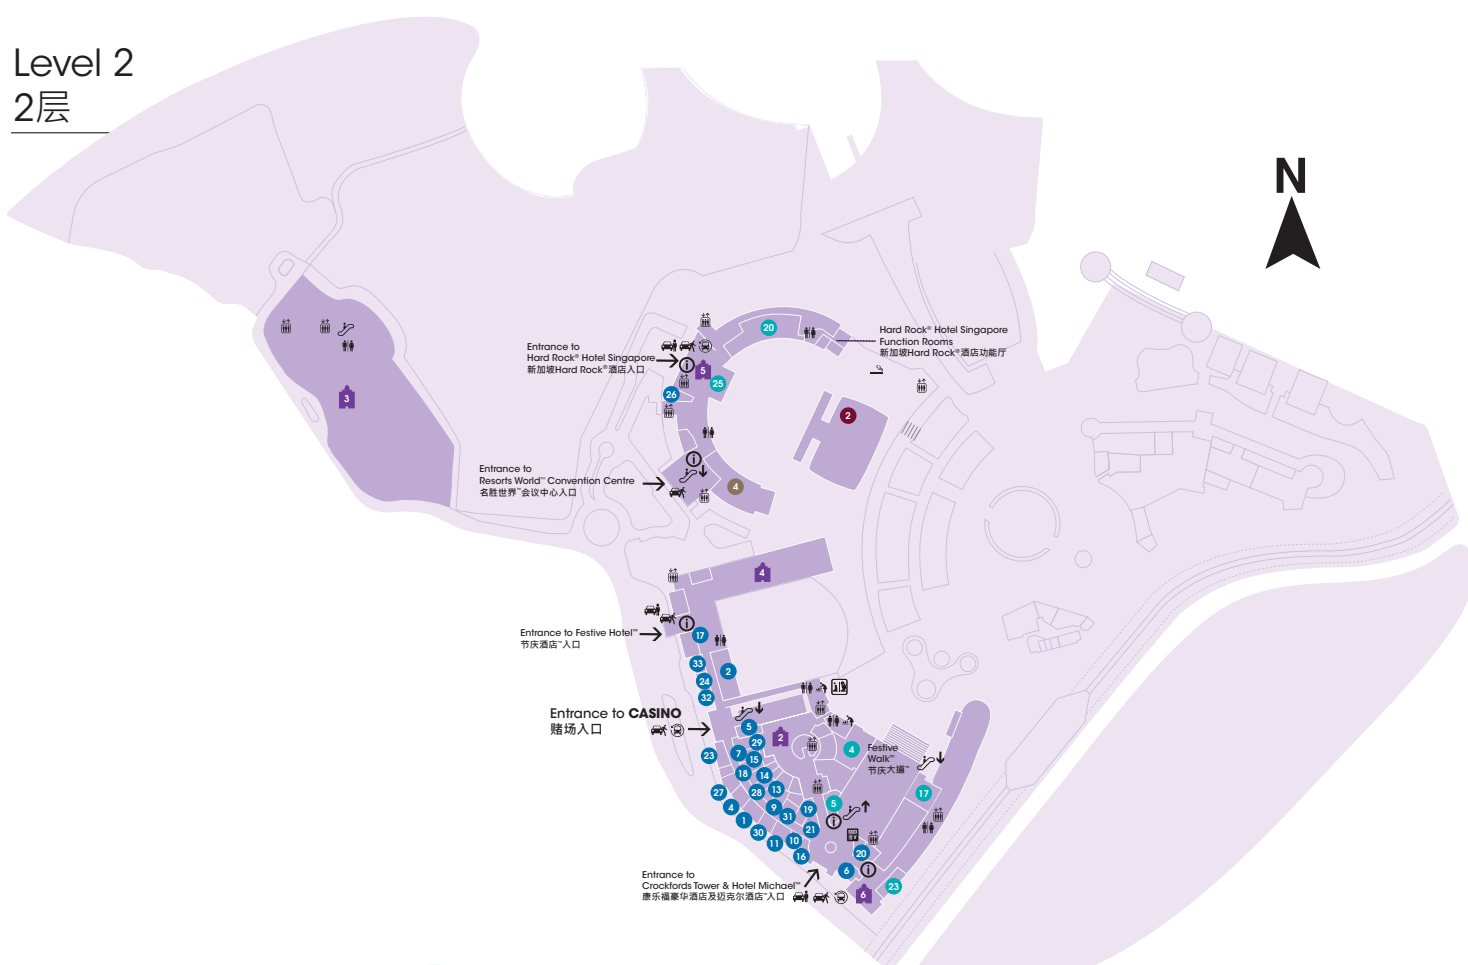

Level 2
2层

Level 1
1层

B1 & B1M
地下1层及B1M层

■ B1 ■ B1M

B2
地下2层

RESORTS WORLD™ SENTOSA
PDF Map 圣淘沙名胜世界PDF地图

ATTRACTIONS 娱乐景点	HOTELS 酒店
1 Universal Studios Singapore 新加坡环球影城	1 Beach Villas™ 海滨别墅™
2 S.E.A. Aquarium™ S.E.A. 海洋馆™	2 Crockfords Tower 康乐福豪华酒店
3 Adventure Cove Waterpark™ 水上探险乐园™	3 Equarius Hotel™ 逸濠酒店™
4 Dolphin Island™ 海豚园™	4 Festive Hotel™* 节庆酒店™*
	5 Hard Rock® Hotel Singapore 新加坡Hard Rock®酒店
	6 Hotel Michael™ 迈克尔酒店™
	7 Ocean Suites 海景套房
	8 TreeTop Lofts™ 树冠豪阁™
ENTERTAINMENT 娱乐活动	DINING 美食佳肴
1 CASINO 赌场	Signature Restaurants 名厨餐厅
2 The Coliseum™ 硬石坊™	1 CURATE CUCINA PISANA CURATE 意式餐厅
	2 Feng Shui Inn 风水廷精品粤菜馆
	3 Ocean Restaurant 海之味水族餐厅
	4 Osia Steak and Seafood Grill 澳西亚牛扒海鲜烧烤
	5 Syun Syun 春日日本料理
	6 table65
	ASIAN CUISINE 亚洲美食
	7 Central Hong Kong Café 中环香港茶餐厅
	8 Din Tai Fung 鼎泰丰
	9 Duckland 爱尔兰鸭
	10 LeNu 乐牛
	11 Malaysian Food Street 马来西亚美食街
	12 Paradise Classic 樂天经典
	13 PUTIEN 莆田
	14 Ramen Dining Keisuke Tokyo
	15 Roost
	16 Streets Asian Café
	17 TungLok Heen 同乐轩
	WESTERN CUISINE 西式料理
	18 Hard Rock Café
	19 Harry's 哈利
	FUSION RESTAURANT 中西餐
	20 Sessions Sessions 辣椒螃蟹新味餐厅
	21 Tangerine 天溢林
	BARS & LOUNGES 酒吧及酒廊
	22 Equarius Lounge* 逸濠休息厅*
	23 Michael's Lounge 迈克尔休息厅
	24 table65 Cocktail Bar table65 鸡尾酒酒吧
	25 The Rock Bar 摇滚吧
	Café & Quick Bites 咖啡厅及快餐
	26 BreadTalk 面包物语
	27 Krispy Kreme
	28 LiHo 哩喝
	29 llaollao
	30 McCafe 麦咖啡
	31 McDonald's 麦当劳
	32 Starbucks 星巴克
	33 Texas Chicken
	34 Toast Box 吐司工坊
	35 Twelve Cupcakes
SHOPPING 购物乐趣	FACILITIES & SERVICES 设施与服务
1 Bvlgari 宝格丽	1 Ever Victory Money Changer Ever Victory 货币兑换
2 Beauty Love	2 LiveWire
3 Candylicious®	3 Member's Lounge 会员厅
4 Chopard 萧邦	4 MindChamps
5 Coach 蔻驰	5 S.E.A. Aquarium™ & Adventure Cove Waterpark™ Ticketing Booth S.E.A. 海洋馆™和水上探险乐园™ 票务中心
6 Cartier 卡地亚	6 Parkway Shenton Medical Clinic 百汇珊顿医疗诊所 (Located in B2 位于地下2层)
7 Furla 芙拉	7 Universal Studios Singapore Guest Services 新加坡环球影城客服中心
8 Hershey's Chocolate World Singapore 好时	8 Universal Studios Singapore Ticketing Kiosk 新加坡环球影城票务中心
9 Hugo Boss	9 Universal Studios Singapore VIP Reception 新加坡环球影城贵宾接待处
10 IWC 万国表	
11 Jaeger-LeCoultre 积家	
12 Lego Certified Store 乐高认证店	
13 LongChamp	
14 Michael Kors 迈克高仕	
15 Mont Blanc	
16 Omega 欧米茄	
17 Peranakan*	
18 Polo Ralph Lauren 拉夫·劳伦马球男装	
19 Rimowa	
20 Rolex 劳力士	
21 Salvatore Ferragamo 菲拉格慕	
22 7-Eleven 便利店	
23 Swarovski 施华洛世奇	
24 Swiss Watch Gallery 瑞士名表廊	
25 That's a Wrap™* 全聚店™*	
26 The Rock Shop	
27 Tiffany & Co. 蒂芙尼	
28 Tory Burch	
29 Tumi	
30 Vacheron Constantin	
31 Versace 范思哲	
32 Victoria's Secret 维多利亚的秘密	
33 Wear-When* 饰尚时光*	