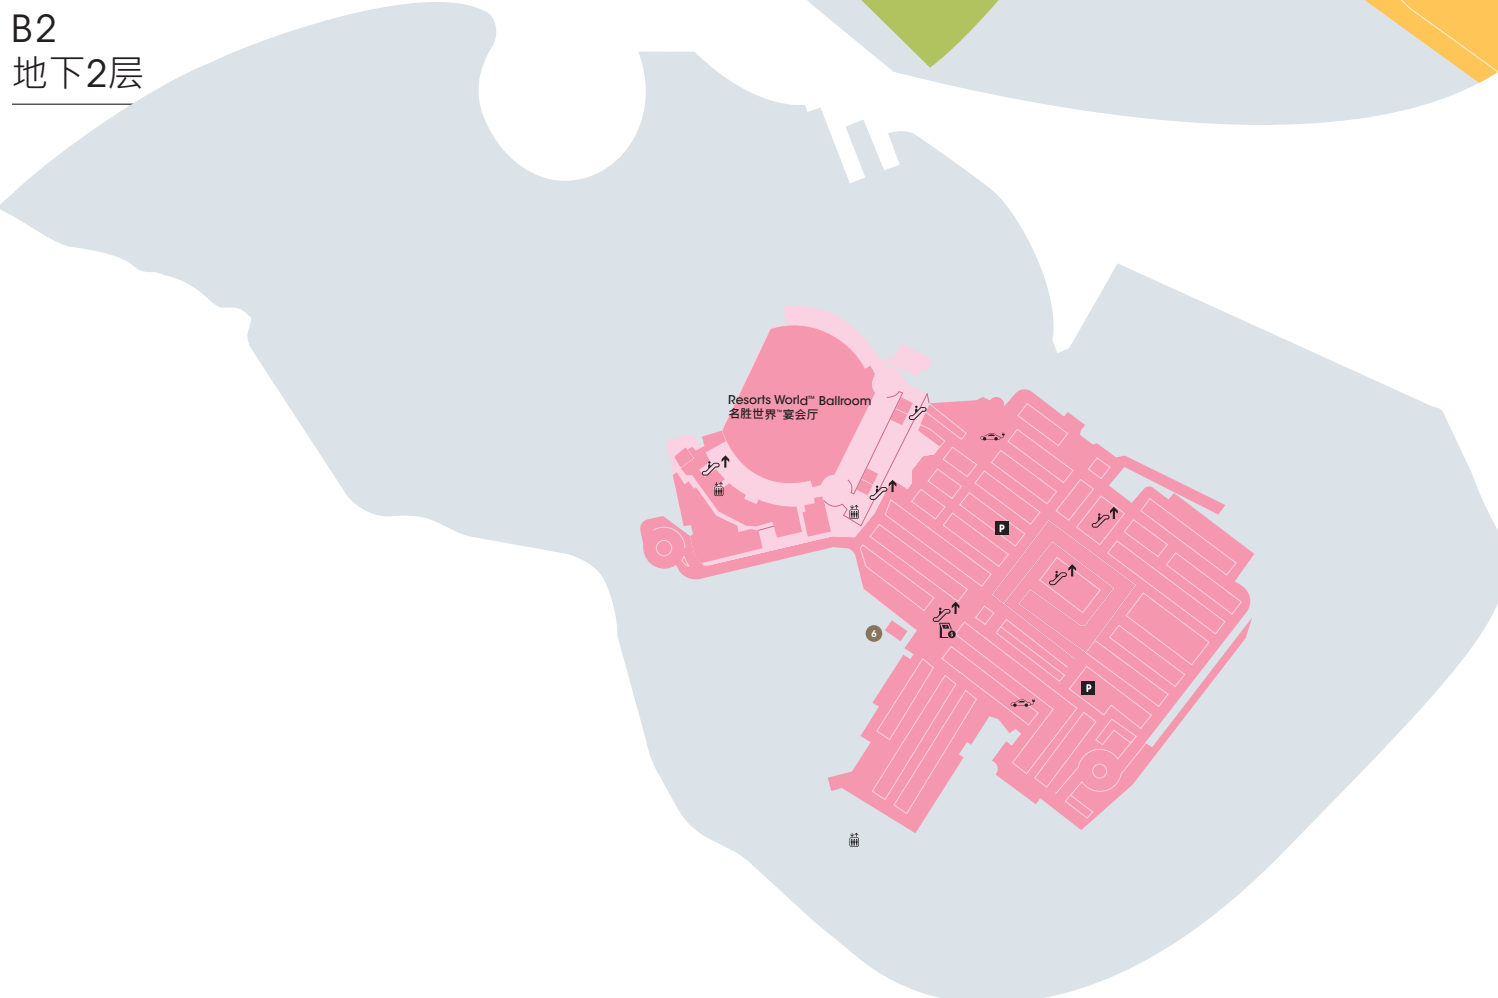

Level 2
2层

Level 1
1层

B1 & B1M
地下1层及B1M层

■ B1 ■ B1M

B2
地下2层

RESORTS WORLD™ SENTOSA
PDF Map 圣淘沙名胜世界PDF地图

ATTRACTIONS 娱乐景点	HOTELS 酒店
1 Universal Studios Singapore 新加坡环球影城	1 Beach Villas™ 海滨别墅™
2 S.E.A. Aquarium™ S.E.A. 海洋馆™	2 Crockfords Tower 康乐福豪华酒店
3 Adventure Cove Waterpark™ 水上探险乐园™	3 Equarius Hotel™ 逸濠酒店™
4 Dolphin Island™ 海豚园™	4 Festive Hotel™* 节庆酒店™*
	5 Hard Rock® Hotel Singapore 新加坡Hard Rock®酒店
	6 Hotel Michael™ 迈克尔酒店™
	7 Ocean Suites 海景套房
	8 TreeTop Lofts™ 树冠豪阁™
ENTERTAINMENT 娱乐活动	DINING 美食佳肴
1 CASINO 赌场	Signature Restaurants 名厨餐厅
2 The Coliseum™ 硬石坊™	1 CURATE CUCINA PISANA CURATE 意式餐厅
	2 Feng Shui Inn 风水廷精品粤菜馆
	3 Ocean Restaurant 海之味水族餐厅
	4 Osia Steak and Seafood Grill 澳西亚牛扒海鲜烧烤
	5 Syun Syun 春日日本料理
	6 table65
	ASIAN CUISINE 亚洲美食
	7 Central Hong Kong Café 中环香港茶餐厅
	8 Din Tai Fung 鼎泰丰
	9 Duckland 爱尔兰鸭
	10 LeNu 乐牛
	11 Malaysian Food Street 马来西亚美食街
	12 Paradise Classic 樂天经典
	13 PUTIEN 莆田
	14 Ramen Dining Keisuke Tokyo
	15 Roost
	16 Streets Asian Café
	17 TungLok Heen 同乐轩
	WESTERN CUISINE 西式料理
	18 Hard Rock Café
	19 Harry's 哈利
	FUSION RESTAURANT 中西餐
	20 Sessions Sessions 辣椒螃蟹新味餐厅
	21 Tangerine 天溢林
	BARS & LOUNGES 酒吧及酒廊
	22 Equarius Lounge* 逸濠休息厅*
	23 Michael's Lounge 迈克尔休息厅
	24 table65 Cocktail Bar table65 鸡尾酒酒吧
	25 The Rock Bar 摇滚吧
	Café & Quick Bites 咖啡厅及快餐
	26 BreadTalk 面包物语
	27 Krispy Kreme
	28 LiHo 哩喝
	29 llaollao
	30 McCafe 麦咖啡
	31 McDonald's 麦当劳
	32 Starbucks 星巴克
	33 Texas Chicken
	34 Toast Box 吐司工坊
	35 Twelve Cupcakes
SHOPPING 购物乐趣	FACILITIES & SERVICES 设施与服务
1 Bvlgari 宝格丽	1 Ever Victory Money Changer Ever Victory 货币兑换
2 Beauty Love	2 LiveWire
3 Candylicious®	3 Member's Lounge 会员厅
4 Chopard 萧邦	4 MindChamps
5 Coach 蔻驰	5 S.E.A. Aquarium™ & Adventure Cove Waterpark™ Ticketing Booth S.E.A. 海洋馆™和水上探险乐园™ 票务中心
6 Cartier 卡地亚	6 Parkway Shenton Medical Clinic 百汇珊顿医疗诊所 (Located in B2 位于地下2层)
7 Furla 芙拉	7 Universal Studios Singapore Guest Services 新加坡环球影城客服中心
8 Hershey's Chocolate World Singapore 好时	8 Universal Studios Singapore Ticketing Kiosk 新加坡环球影城票务中心
9 Hugo Boss	9 Universal Studios Singapore VIP Reception 新加坡环球影城贵宾接待处
10 IWC 万国表	
11 Jaeger-LeCoultre 积家	
12 Lego Certified Store 乐高认证店	
13 LongChamp	
14 Michael Kors 迈克高仕	
15 Mont Blanc	
16 Omega 欧米茄	
17 Peranakan*	
18 Polo Ralph Lauren 拉夫·劳伦马球男装	
19 Rimowa	
20 Rolex 劳力士	
21 Salvatore Ferragamo 菲拉格慕	
22 7-Eleven 便利店	
23 Swarovski 施华洛世奇	
24 Swiss Watch Gallery 瑞士名表廊	
25 That's a Wrap™* 全聚店™*	
26 The Rock Shop	
27 Tiffany & Co. 蒂芙尼	
28 Tory Burch	
29 Tumi	
30 Vacheron Constantin	
31 Versace 范思哲	
32 Victoria's Secret 维多利亚的秘密	
33 Wear-When* 饰尚时光*	