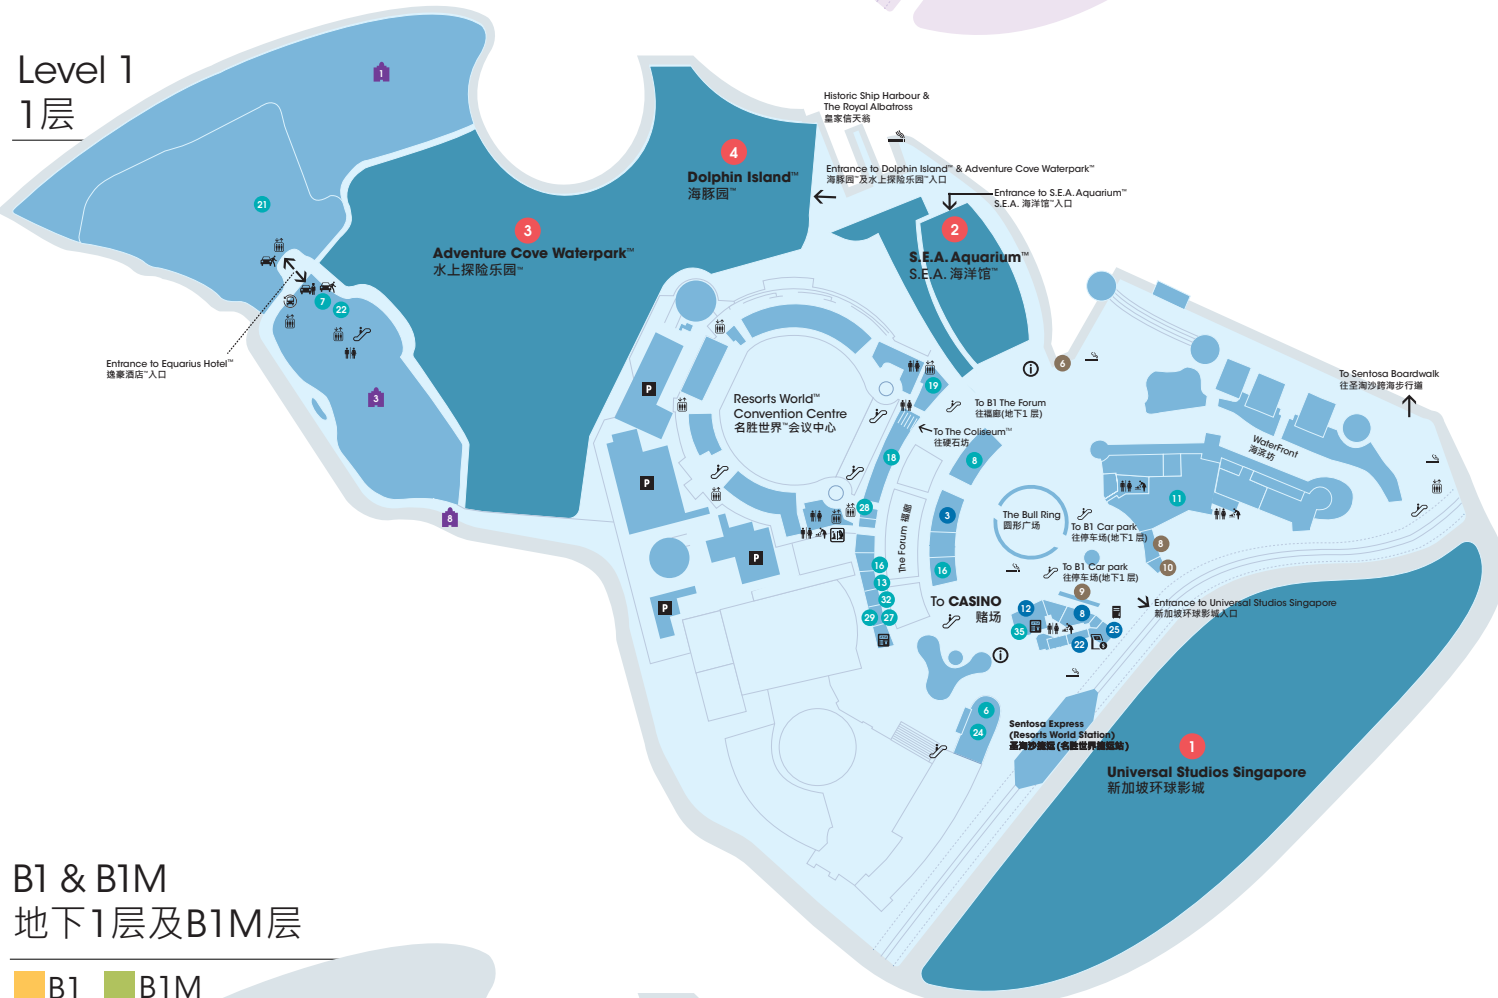

Level 2
2层

Level 1
1层

B1 & B1M
地下1层及B1M层

■ B1 ■ B1M

B2
地下2层

RESORTS WORLD™ SENTOSA
PDF Map 圣淘沙名胜世界PDF地图

ATTRACTIONS 娱乐景点	HOTELS 酒店
1 Universal Studios Singapore 新加坡环球影城	1 Beach Villas™ 海滨别墅™
2 S.E.A. Aquarium™ S.E.A. 海洋馆™	2 Crockfords Tower 康乐福豪华酒店
3 Adventure Cove Waterpark™ 水上探险乐园™	3 Equarius Hotel™ 逸濠酒店™
4 Dolphin Island™ 海豚园™	4 Festive Hotel™** 节庆酒店™**
	5 Hard Rock® Hotel Singapore 新加坡Hard Rock®酒店
	6 Hotel Michael™ 迈克尔酒店™
	7 Ocean Suites 海景套房
	8 TreeTop Lofts™ 树冠豪阁™
ENTERTAINMENT 娱乐活动	DINING 美食佳肴
1 CASINO 赌场	Signature Restaurants 名厨餐厅
2 The Coliseum™ 硬石坊™	1 CURATE CUCINA PISANA CURATE 意式餐厅
	2 Feng Shui Inn 风水廷精品粤菜馆
	3 Ocean Restaurant 海之味水族餐厅
	4 Osia Steak and Seafood Grill 澳西亚牛扒海鲜烧烤
	5 Syun Syun 日本料理
	6 table65
	ASIAN CUISINE 亚洲美食
	7 Central Hong Kong Café 中环香港茶餐厅
	8 Din Tai Fung 鼎泰丰
	9 Duckland 爱尔兰鸭
	10 LeNu 乐牛
	11 Malaysian Food Street 马来西亚美食街
	12 Paradise Classic 樂天经典
	13 PUTIEN 莆田
	14 Ramen Dining Keisuke Tokyo
	15 Roost
	16 Streets Asian Café
	17 TungLok Heen 同乐轩
	WESTERN CUISINE 西式料理
	18 Hard Rock Café
	19 Harry's 哈利
	FUSION RESTAURANT 中西餐
	20 Sessions Sessions 辣椒螃蟹新味餐厅
	21 Tangerine 天溢林
	BARS & LOUNGES 酒吧及酒廊
	22 Equarius Lounge* 逸濠休息厅*
	23 Michael's Lounge 迈克尔休息厅
	24 table65 Cocktail Bar table65 鸡尾酒酒吧
	25 The Rock Bar 摇滚吧
	CAFÉ & QUICK BITES 咖啡厅及快餐
	26 BreadTalk 面包物语
	27 Krispy Kreme
	28 LiHo 哩喝
	29 llaollao
	30 McCafe 麦咖啡
	31 McDonald's 麦当劳
	32 Starbucks 星巴克
	33 Texas Chicken
	34 Toast Box 吐司工坊
	35 Twelve Cupcakes
SHOPPING 购物乐趣	FACILITIES & SERVICES 设施与服务
1 Bvlgari 宝格丽	1 Ever Victory Money Changer Ever Victory 货币兑换
2 Beauty Love	2 LiveWire
3 Candylicious®	3 Member's Lounge 会员厅
4 Chopard 萧邦	4 MindChamps
5 Coach 蔻驰	5 RWS Invites Concierge RWS Invites 礼宾部
6 Cartier 卡地亚	6 S.E.A. Aquarium™ & Adventure Cove Waterpark™ Ticketing Booth S.E.A. 海洋馆™和水上探险乐园™ 票务中心
7 Furla 芙拉	7 Parkway Shenton Medical Clinic 百汇珊顿医疗诊所 (Located in B2 位于地下2层)
8 Hershey's Chocolate World Singapore 好时	8 Universal Studios Singapore Guest Services 新加坡环球影城客服中心
9 Hugo Boss	9 Universal Studios Singapore Ticketing Kiosk 新加坡环球影城票务中心
10 IWC 万国表	10 Universal Studios Singapore VIP Reception 新加坡环球影城贵宾接待处
11 Jaeger-LeCoultre 积家	
12 Lego Certified Store 乐高认证店	
13 LongChamp	
14 Michael Kors 迈克尔高仕	
15 Mont Blanc	
16 Omega 欧米茄	
17 Peranakan*	
18 Polo Ralph Lauren 拉夫·劳伦马球男装	
19 Rimowa	
20 Rolex 劳力士	
21 Salvatore Ferragamo 菲拉格慕	
22 7-Eleven 便利店	
23 Swarovski 施华洛世奇	
24 Swiss Watch Gallery 瑞士名表廊	
25 That's a Wrap™* 全聚店™*	
26 The Rock Shop	
27 Tiffany & Co. 蒂芙尼	
28 Tory Burch	
29 Tumi	
30 Vacheron Constantin	
31 Versace 范思哲	
32 Victoria's Secret 维多利亚的秘密	
33 Wear-When* 饰尚时光*	