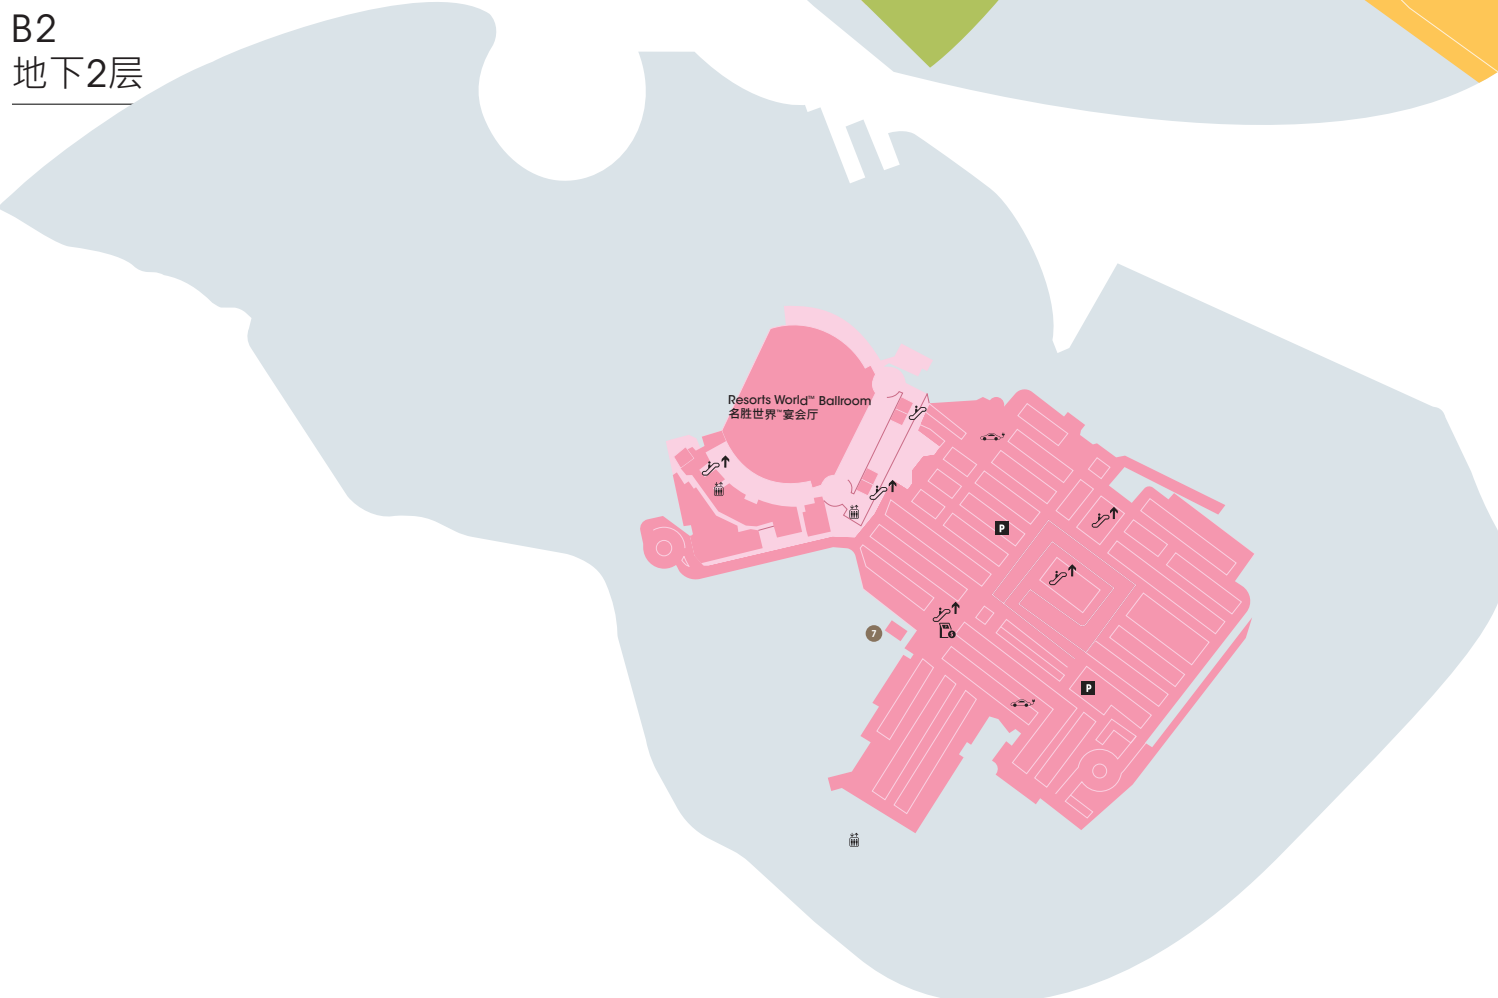

Level 2
2层

Level 1
1层

B1 & B1M
地下1层及B1M层

■ B1 ■ B1M

B2
地下2层

RESORTS WORLD™ SENTOSA
PDF Map 圣淘沙名胜世界PDF地图

ATTRACTIONS 娱乐景点	HOTELS 酒店
1 Universal Studios Singapore 新加坡环球影城	1 Beach Villas™ 海滨别墅™
2 S.E.A. Aquarium™ S.E.A. 海洋馆™	2 Crockfords Tower 康乐福豪华酒店
3 Adventure Cove Waterpark™ 水上探险乐园™	3 Equarius Hotel™ 逸濠酒店™
4 Dolphin Island™ 海豚园™	4 Festive Hotel™** 节庆酒店™**
	5 Hard Rock® Hotel Singapore 新加坡Hard Rock®酒店
	6 Hotel Michael™ 迈克尔酒店™
	7 Ocean Suites 海景套房
	8 TreeTop Lofts™ 树冠豪阁™
ENTERTAINMENT 娱乐活动	DINING 美食佳肴
1 CASINO 赌场	Signature Restaurants 名厨餐厅
2 The Coliseum™ 硬石坊™	1 CURATE CUCINA PISANA CURATE 意式餐厅
	2 Feng Shui Inn 风水廷精品粤菜馆
	3 Ocean Restaurant 海之味水族餐厅
	4 Osia Steak and Seafood Grill 澳西亚牛扒海鲜烧烤
	5 Syun Syun 日本料理
	6 table65
	ASIAN CUISINE 亚洲美食
	7 Central Hong Kong Café 中环香港茶餐厅
	8 Din Tai Fung 鼎泰丰
	9 Duckland 爱尔兰鸭
	10 LeNu 乐牛
	11 Malaysian Food Street 马来西亚美食街
	12 Paradise Classic 樂天经典
	13 PUTIEN 莆田
	14 Ramen Dining Keisuke Tokyo
	15 Roost
	16 Streets Asian Café
	17 TungLok Heen 同乐轩
	WESTERN CUISINE 西式料理
	18 Hard Rock Café
	19 Harry's 哈利
	FUSION RESTAURANT 中西餐
	20 Sessions Sessions 辣椒螃蟹新味餐厅
	21 Tangerine 天溢林
	BARS & LOUNGES 酒吧及酒廊
	22 Equarius Lounge* 逸濠休息厅*
	23 Michael's Lounge 迈克尔休息厅
	24 table65 Cocktail Bar table65 鸡尾酒酒吧
	25 The Rock Bar 摇滚吧
	CAFÉ & QUICK BITES 咖啡厅及快餐
	26 BreadTalk 面包物语
	27 Krispy Kreme
	28 LiHo 哩喝
	29 llaollao
	30 McCafe 麦咖啡
	31 McDonald's 麦当劳
	32 Starbucks 星巴克
	33 Texas Chicken
	34 Toast Box 吐司工坊
	35 Twelve Cupcakes
SHOPPING 购物乐趣	FACILITIES & SERVICES 设施与服务
1 Bvlgari 宝格丽	1 Ever Victory Money Changer Ever Victory 货币兑换
2 Beauty Love	2 LiveWire
3 Candylicious®	3 Member's Lounge 会员厅
4 Chopard 萧邦	4 MindChamps
5 Coach 蔻驰	5 RWS Invites Concierge RWS Invites 礼宾部
6 Cartier 卡地亚	6 S.E.A. Aquarium™ & Adventure Cove Waterpark™ Ticketing Booth S.E.A. 海洋馆™和水上探险乐园™ 票务中心
7 Furla 芙拉	7 Parkway Shenton Medical Clinic 百汇珊顿医疗诊所 (Located in B2 位于地下2层)
8 Hershey's Chocolate World Singapore 好时	8 Universal Studios Singapore Guest Services 新加坡环球影城客服中心
9 Hugo Boss	9 Universal Studios Singapore Ticketing Kiosk 新加坡环球影城票务中心
10 IWC 万国表	10 Universal Studios Singapore VIP Reception 新加坡环球影城贵宾接待处
11 Jaeger-LeCoultre 积家	
12 Lego Certified Store 乐高认证店	
13 LongChamp	
14 Michael Kors 迈克尔高仕	
15 Mont Blanc	
16 Omega 欧米茄	
17 Peranakan*	
18 Polo Ralph Lauren 拉夫·劳伦马球男装	
19 Rimowa	
20 Rolex 劳力士	
21 Salvatore Ferragamo 菲拉格慕	
22 7-Eleven 便利店	
23 Swarovski 施华洛世奇	
24 Swiss Watch Gallery 瑞士名表廊	
25 That's a Wrap™* 全聚店™*	
26 The Rock Shop	
27 Tiffany & Co. 蒂芙尼	
28 Tory Burch	
29 Tumi	
30 Vacheron Constantin	
31 Versace 范思哲	
32 Victoria's Secret 维多利亚的秘密	
33 Wear-When* 饰尚时光*	