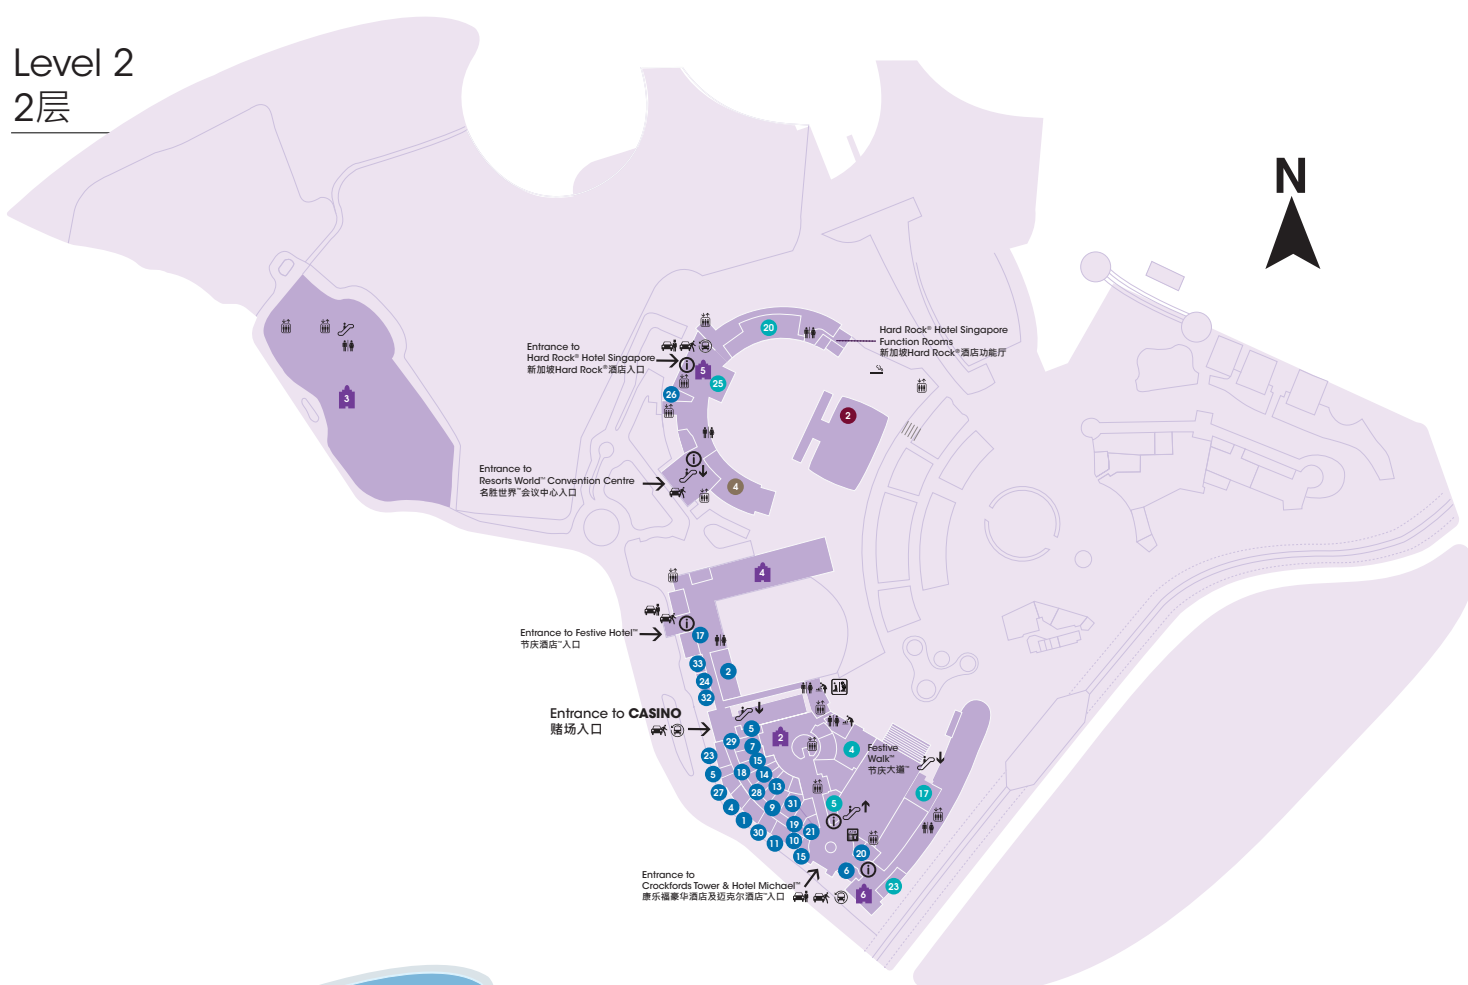

Level 2
2层

Level 1
1层

B1 & B1M
地下1层及B1M层

■ B1 ■ B1M

B2
地下2层

RESORTS WORLD™ SENTOSA
PDF Map 圣淘沙名胜世界PDF地图

ATTRACTIONS 娱乐景点	HOTELS 酒店
1 Universal Studios Singapore 新加坡环球影城	1 Beach Villas™ 海滨别墅™
2 S.E.A. Aquarium™ S.E.A. 海洋馆™	2 Crockfords Tower 康乐福豪华酒店
3 Adventure Cove Waterpark™ 水上探险乐园™	3 Equarius Hotel™ 逸濠酒店™
4 Dolphin Island™ 海豚园™	4 Festive Hotel™** 节庆酒店™**
	5 Hard Rock® Hotel Singapore 新加坡Hard Rock®酒店
	6 Hotel Michael™ 迈克尔酒店™
	7 Ocean Suites 海景套房
	8 TreeTop Lofts™ 树冠豪阁™
ENTERTAINMENT 娱乐活动	DINING 美食佳肴
1 CASINO 赌场	Signature Restaurants 名厨餐厅
2 The Coliseum™ 硬石坊™	1 CURATE CUCINA PISANA CURATE 意式餐厅
	2 Feng Shui Inn 风水廷精品粤菜馆
	3 Ocean Restaurant 海之味水族餐厅
	4 Osia Steak and Seafood Grill 澳西亚牛扒海鲜烧烤
	5 Syun Syun 日本料理
	6 table65
	ASIAN CUISINE 亚洲美食
	7 Central Hong Kong Café 中环香港茶餐厅
	8 Din Tai Fung 鼎泰丰
	9 Duckland 爱尔兰鸭
	10 LeNu 乐牛
	11 Malaysian Food Street 马来西亚美食街
	12 Paradise Classic 樂天经典
	13 PUTIEN 莆田
	14 Ramen Dining Keisuke Tokyo
	15 Roost
	16 Streets Asian Café
	17 TungLok Heen 同乐轩
	WESTERN CUISINE 西式料理
	18 Hard Rock Café
	19 Harry's 哈利
	FUSION RESTAURANT 中西餐
	20 Sessions Sessions 辣椒螃蟹新味餐厅
	21 Tangerine 天溢林
	BARS & LOUNGES 酒吧及酒廊
	22 Equarius Lounge* 逸濠休息厅*
	23 Michael's Lounge 迈克尔休息厅
	24 table65 Cocktail Bar table65 鸡尾酒酒吧
	25 The Rock Bar 摇滚吧
	CAFÉ & QUICK BITES 咖啡厅及快餐
	26 BreadTalk 面包物语
	27 Krispy Kreme
	28 LiHo 哩喝
	29 llaollao
	30 McCafe 麦咖啡
	31 McDonald's 麦当劳
	32 Starbucks 星巴克
	33 Texas Chicken
	34 Toast Box 吐司工坊
	35 Twelve Cupcakes
SHOPPING 购物乐趣	FACILITIES & SERVICES 设施与服务
1 Bvlgari 宝格丽	1 Ever Victory Money Changer Ever Victory 货币兑换
2 Beauty Love	2 LiveWire
3 Candylicious®	3 Member's Lounge 会员厅
4 Chopard 萧邦	4 MindChamps
5 Coach 蔻驰	5 RWS Invites Concierge RWS Invites 礼宾部
6 Cartier 卡地亚	6 S.E.A. Aquarium™ & Adventure Cove Waterpark™ Ticketing Booth S.E.A. 海洋馆™和水上探险乐园™ 票务中心
7 Furla 芙拉	7 Parkway Shenton Medical Clinic 百汇珊顿医疗诊所 (Located in B2 位于地下2层)
8 Hershey's Chocolate World Singapore 好时	8 Universal Studios Singapore Guest Services 新加坡环球影城客服中心
9 Hugo Boss	9 Universal Studios Singapore Ticketing Kiosk 新加坡环球影城票务中心
10 IWC 万国表	10 Universal Studios Singapore VIP Reception 新加坡环球影城贵宾接待处
11 Jaeger-LeCoultre 积家	
12 Lego Certified Store 乐高认证店	
13 LongChamp	
14 Michael Kors 迈克尔高仕	
15 Mont Blanc	
16 Omega 欧米茄	
17 Peranakan*	
18 Polo Ralph Lauren 拉夫·劳伦马球男装	
19 Rimowa	
20 Rolex 劳力士	
21 Salvatore Ferragamo 菲拉格慕	
22 7-Eleven 便利店	
23 Swarovski 施华洛世奇	
24 Swiss Watch Gallery 瑞士名表廊	
25 That's a Wrap™* 全聚店™*	
26 The Rock Shop	
27 Tiffany & Co. 蒂芙尼	
28 Tory Burch	
29 Tumi	
30 Vacheron Constantin	
31 Versace 范思哲	
32 Victoria's Secret 维多利亚的秘密	
33 Wear-When* 饰尚时光*	