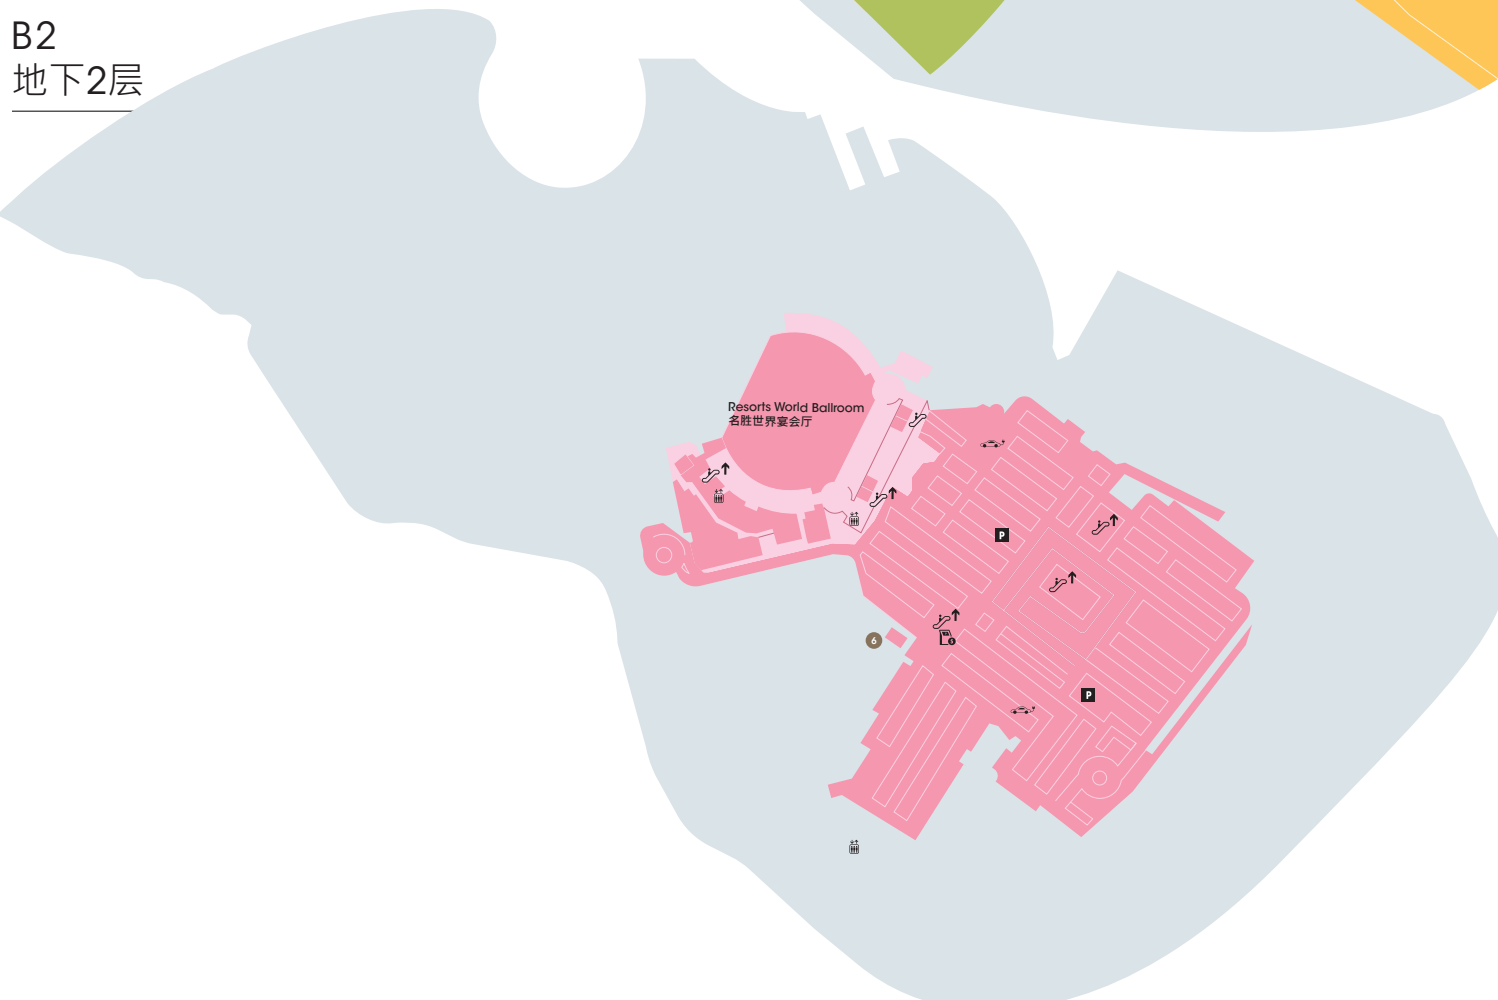

Level 2  
2层

Level 1  
1层

B1 & B1M  
地下1层及B1M层

■ B1 ■ B1M

B2  
地下2层

RESORTS WORLD SENTOSA  
PDF Map 圣淘沙名胜世界PDF地图

ATTRACTIONS 娱乐景点	HOTELS 酒店
1 Universal Studios Singapore 新加坡环球影城	1 Crockfords Tower 康乐福豪华酒店
2 S.E.A. Aquarium S.E.A. 海洋馆	2 Equarius Hotel 逸濠酒店
3 Adventure Cove Waterpark 水上探险乐园	3 Equarius Ocean Suites 逸濠海底套房
4 Dolphin Island 海豚园	4 Equarius TreeTop Lofts 逸濠树冠豪阁
	5 Equarius Villas 逸濠别墅
ENTERTAINMENT 娱乐活动	6 Hard Rock Hotel Singapore 新加坡Hard Rock酒店
1 CASINO 赌场	7 Hotel Michael 迈克尔酒店
2 The Coliseum 硬石坊	8 Hotel Ora 欧芮酒店
SHOPPING 购物乐趣	DINING 美食佳肴
1 Bvlgari 宝嘉丽	<b>Signature Restaurants 名厨餐厅</b>
2 Beauty Love	1 Chifa 秘鲁中式融合料理
3 Chopard 萧邦	2 Feng Shui Inn 风水廷精品粤菜馆
4 Coach 蔻驰	3 Ocean Restaurant 海之味水族餐厅
5 Cartier 卡地亚	4 Osia Steak and Seafood Grill 澳西亚牛扒海鲜烧烤
6 Furla 芙拉	5 Syun Syun春日本料理
7 Hershey's Chocolate World Singapore 好时	6 table65
8 Hugo Boss	7 TungLok Heen 同乐轩
9 IWC 万国表	<b>ASIAN CUISINE 亚洲美食</b>
10 Jaeger-LeCoultre 积家	8 Malaysian Food Street 马来西亚美食街
11 Lego Certified Store 乐高认证店	9 PUTIEN 莆田
12 LongChamp	10 Soi Social
13 Michael Kors 迈克高仕	<b>FUSION RESTAURANT 中西餐</b>
14 Montblanc	11 Sessions Sessions 辣椒螃蟹新味餐厅
15 Omega 欧米茄	<b>BARS &amp; LOUNGES 酒吧及酒廊</b>
16 Polo Ralph Lauren 拉夫·劳伦男装	12 Michael's Lounge 迈克尔休息厅
17 Rolex 劳力士	13 table65 Cocktail Bar table65 鸡尾酒酒吧
18 Salvatore Ferragamo 菲拉格慕	14 The Rock Bar 摇滚吧
19 Swarovski 施华洛世奇	<b>CAFÉ &amp; QUICK BITES 咖啡厅及快餐</b>
20 Swiss Watch Gallery 瑞士名表廊	15 Krispy Kreme
21 That's a Wrap 全聚店	16 Ilaollao
22 The Rock Shop	17 Starbucks 星巴克
23 Tory Burch	18 Twelve Cupcakes
24 Tumi	
25 Versace 范思哲	
26 Victoria's Secret 维多利亚的秘密	
FACILITIES & SERVICES 设施与服务	
1 Adventure Cove Waterpark and Dolphin Island Guest Services 水上探险乐园宾客服务和 海豚园宾客服务	
2 Member's Lounge 会员厅	
3 MindChamps	
4 S.E.A. Aquarium Guest Servies S.E.A. 海洋馆海洋馆宾客服务	
5 7-Eleven 便利店	
6 Parkway Shenton Medical Clinic 百汇珊顿医疗诊所 (Located in B2 位于地下2层)	
7 Universal Studios Singapore Guest Services 新加坡环球影城客服中心	
8 Universal Studios Singapore Ticketing Kiosk 新加坡环球影城票务中心	
9 Universal Studios Singapore VIP Reception 新加坡环球影城贵宾接待处	