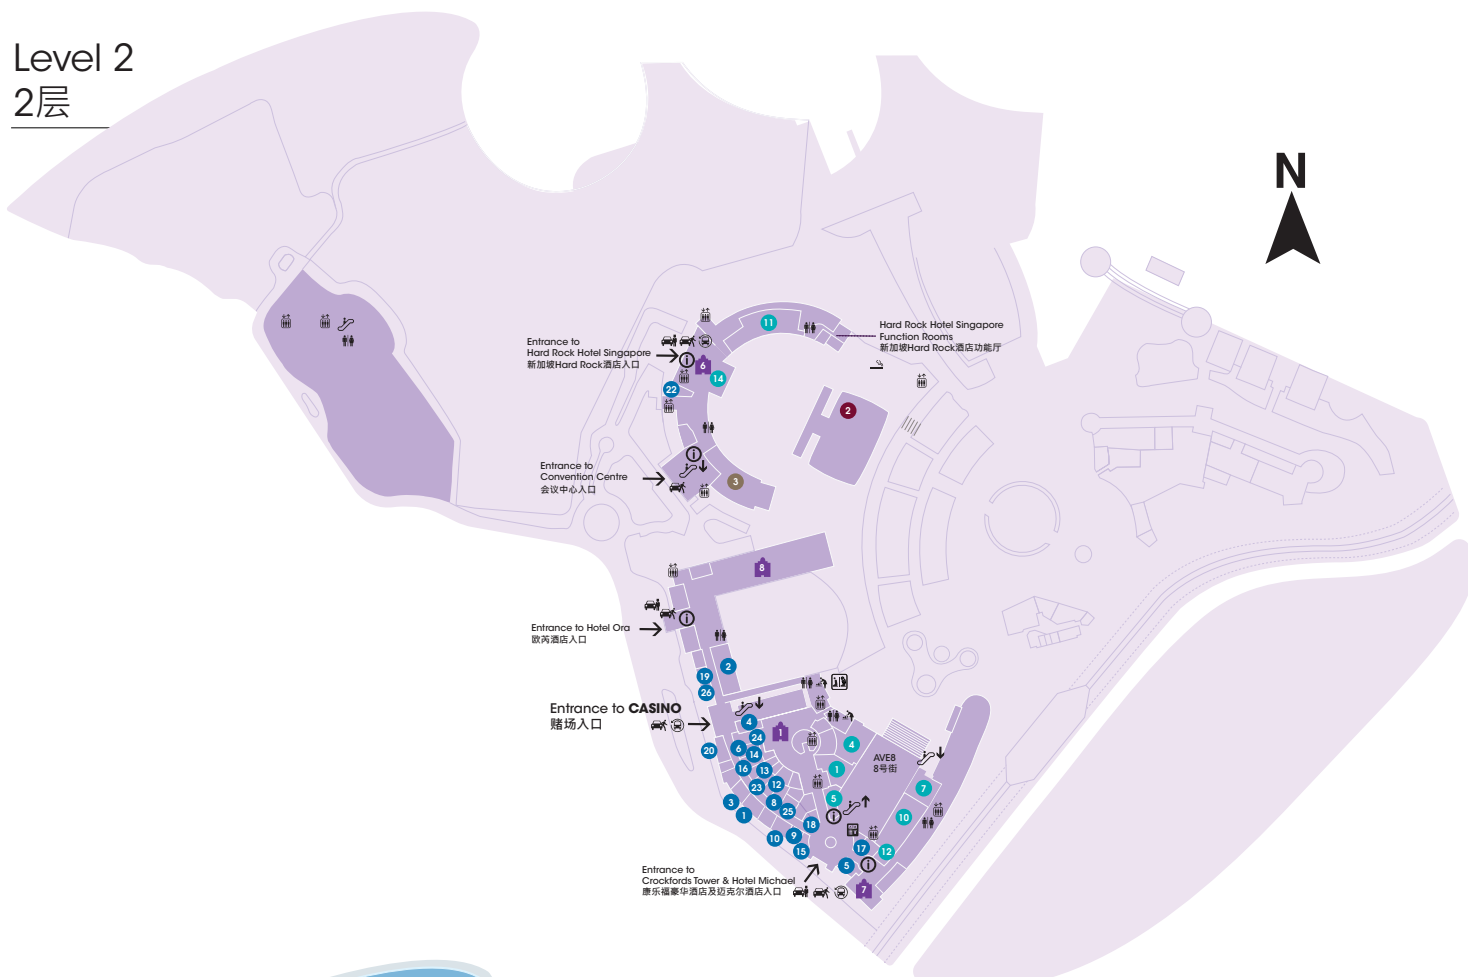

Level 2  
2层

Level 1  
1层

B1 & B1M  
地下1层及B1M层

■ B1 ■ B1M

B2  
地下2层

RESORTS WORLD SENTOSA  
PDF Map 圣淘沙名胜世界PDF地图

ATTRACTIONS 娱乐景点	HOTELS 酒店
1 Universal Studios Singapore 新加坡环球影城	1 Crockfords Tower 康乐福豪华酒店
2 S.E.A. Aquarium S.E.A. 海洋馆	2 Equarius Hotel 逸濠酒店
3 Adventure Cove Waterpark 水上探险乐园	3 Equarius Ocean Suites 逸濠海底套房
4 Dolphin Island 海豚园	4 Equarius TreeTop Lofts 逸濠树冠豪阁
	5 Equarius Villas 逸濠别墅
ENTERTAINMENT 娱乐活动	6 Hard Rock Hotel Singapore 新加坡Hard Rock酒店
1 CASINO 赌场	7 Hotel Michael 迈克尔酒店
2 The Coliseum 硬石坊	8 Hotel Ora 欧芮酒店
SHOPPING 购物乐趣	DINING 美食佳肴
1 Bvlgari 宝嘉丽	<b>Signature Restaurants 名厨餐厅</b>
2 Beauty Love	1 Chifa 秘鲁中式融合料理
3 Chopard 萧邦	2 Feng Shui Inn 风水廷精品粤菜馆
4 Coach 蔻驰	3 Ocean Restaurant 海之味水族餐厅
5 Cartier 卡地亚	4 Osia Steak and Seafood Grill 澳西亚牛扒海鲜烧烤
6 Furla 芙拉	5 Syun Syun春日本料理
7 Hershey's Chocolate World Singapore 好时	6 table65
8 Hugo Boss	7 TungLok Heen 同乐轩
9 IWC 万国表	<b>ASIAN CUISINE 亚洲美食</b>
10 Jaeger-LeCoultre 积家	8 Malaysian Food Street 马来西亚美食街
11 Lego Certified Store 乐高认证店	9 PUTIEN 莆田
12 LongChamp	10 Soi Social
13 Michael Kors 迈克高仕	<b>FUSION RESTAURANT 中西餐</b>
14 Montblanc	11 Sessions Sessions 辣椒螃蟹新味餐厅
15 Omega 欧米茄	<b>BARS &amp; LOUNGES 酒吧及酒廊</b>
16 Polo Ralph Lauren 拉夫·劳伦男装	12 Michael's Lounge 迈克尔休息厅
17 Rolex 劳力士	13 table65 Cocktail Bar table65 鸡尾酒酒吧
18 Salvatore Ferragamo 菲拉格慕	14 The Rock Bar 摇滚吧
19 Swarovski 施华洛世奇	<b>CAFÉ &amp; QUICK BITES 咖啡厅及快餐</b>
20 Swiss Watch Gallery 瑞士名表廊	15 Krispy Kreme
21 That's a Wrap 全聚店	16 Ilaollao
22 The Rock Shop	17 Starbucks 星巴克
23 Tory Burch	18 Twelve Cupcakes
24 Tumi	
25 Versace 范思哲	
26 Victoria's Secret 维多利亚的秘密	
FACILITIES & SERVICES 设施与服务	
1 Adventure Cove Waterpark and Dolphin Island Guest Services 水上探险乐园宾客服务和 海豚园宾客服务	
2 Member's Lounge 会员厅	
3 MindChamps	
4 S.E.A. Aquarium Guest Servies S.E.A. 海洋馆海洋馆宾客服务	
5 7-Eleven 便利店	
6 Parkway Shenton Medical Clinic 百汇珊顿医疗诊所 (Located in B2 位于地下2层)	
7 Universal Studios Singapore Guest Services 新加坡环球影城客服中心	
8 Universal Studios Singapore Ticketing Kiosk 新加坡环球影城票务中心	
9 Universal Studios Singapore VIP Reception 新加坡环球影城贵宾接待处	