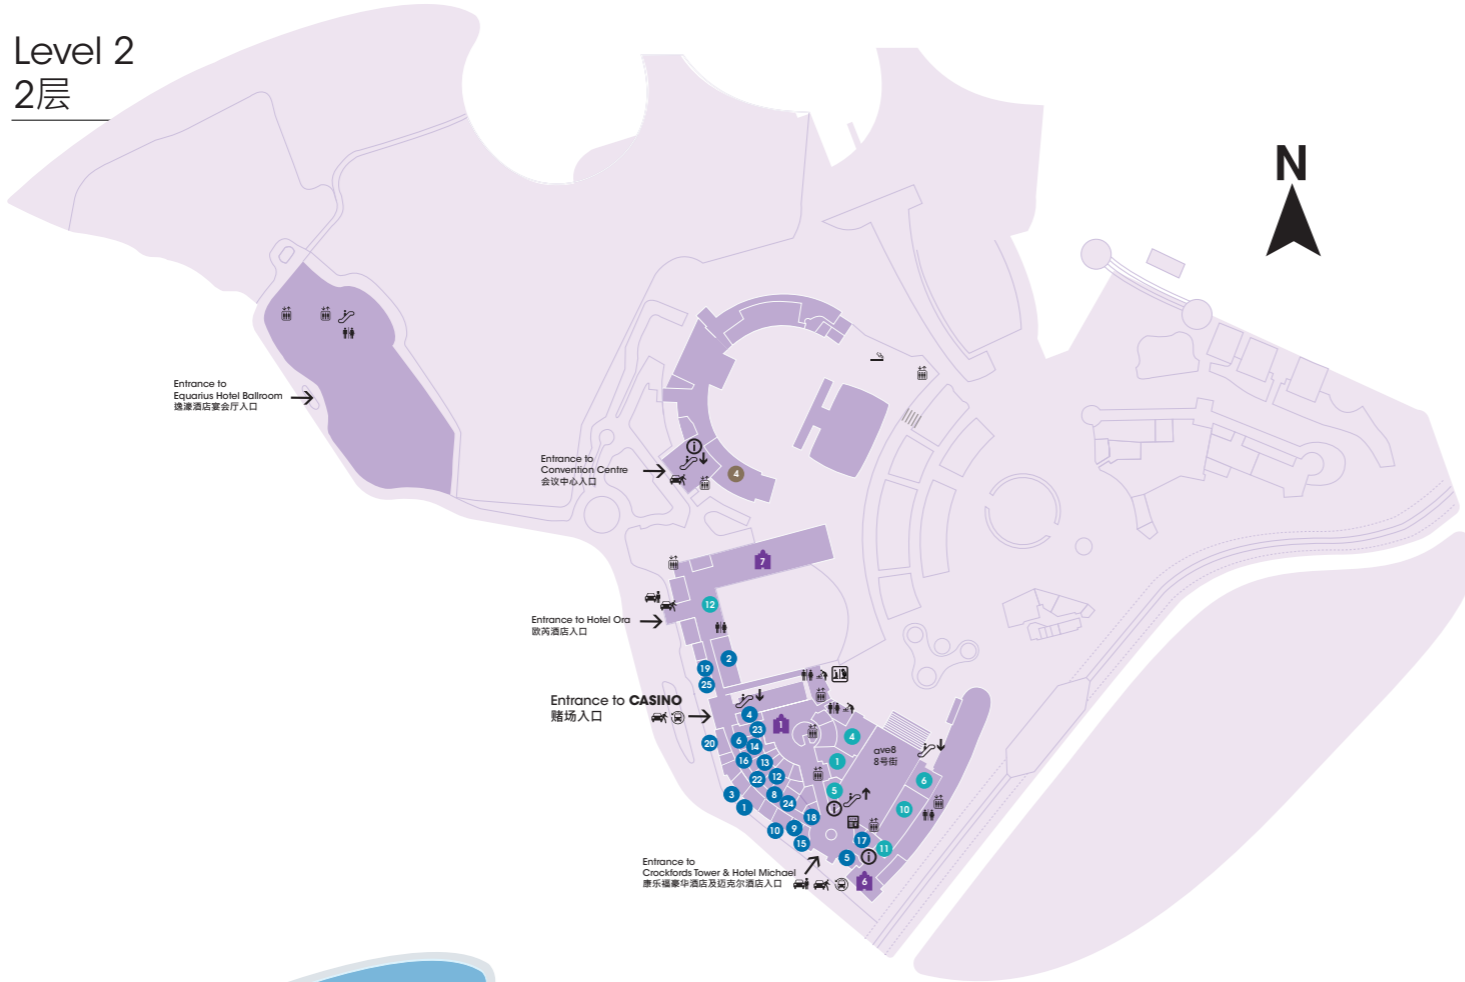

RESORTS WORLD SENTOSA PDF Map 圣淘沙名胜世界PDF地图

Level 2 2层

Level 1 1层

B1 & B1M 地下1层及B1M层

B2 地下2层

ATTRACTIONS 娱乐景点

- 1 Universal Studios Singapore 新加坡环球影城
- 2 S.E.A. Aquarium S.E.A. 海洋馆
- 3 Adventure Cove Waterpark 水上探险乐园
- 4 Dolphin Island 海豚园

ENTERTAINMENT 娱乐活动

- 1 CASINO 赌场

SHOPPING 购物乐趣

- 1 Bvlgari 宝格丽
- 2 Beauty Love
- 3 Chopard 萧邦
- 4 Coach 蔻驰
- 5 Cartier 卡地亚
- 6 Furla 芙拉
- 7 Hershey's Chocolate World Singapore 好时
- 8 Hugo Boss
- 9 IWC 万国表
- 10 Jaeger-LeCoultre 积家
- 11 Lego Certified Store 乐高认证店
- 12 LongChamp
- 13 Michael Kors 迈克高仕
- 14 Montblanc
- 15 Omega 欧米茄
- 16 Polo Ralph Lauren 拉夫·劳伦马球男装
- 17 Rolex 劳力士
- 18 Salvatore Ferragamo 菲拉格慕
- 19 Swarovski 施华洛世奇
- 20 Swiss Watch Gallery 瑞士名表廊
- 21 That's a Wrap 全聚店
- 22 Tory Burch
- 23 Tumi
- 24 Versace 范思哲
- 25 Victoria's Secret 维多利亚的秘密

FACILITIES & SERVICES 设施与服务

- 1 Adventure Cove Waterpark and Dolphin Island Guest Services 水上探险乐园宾客服务和海豚园宾客服务
- 2 HMI-MHC Medical Clinic HMI-MHC 医疗诊所 (Located in B2 位于地下2层)
- 3 Member's Lounge 会员厅
- 4 MindChamps
- 5 S.E.A. Aquarium Guest Services S.E.A. 海洋馆海洋馆宾客服务
- 6 7-Eleven 便利店
- 7 Universal Studios Singapore Guest Services 新加坡环球影城客服中心
- 8 Universal Studios Singapore Ticketing Kiosk 新加坡环球影城票务中心
- 9 Universal Studios Singapore VIP Reception 新加坡环球影城贵宾接待处

BARS & LOUNGES 酒吧及酒廊

- 11 Harry's
- 12 Ora Lounge 欧芮大堂酒廊

CAFÉ & QUICK BITES 咖啡厅及快餐

- 13 Carnival 缤纷嘉年华
- 14 Gourmet Park 美食广场
- 15 Krispy Kreme
- 16 Ilalao
- 17 Starbucks 星巴克
- 18 Twelve Cupcakes

LEGEND 图例