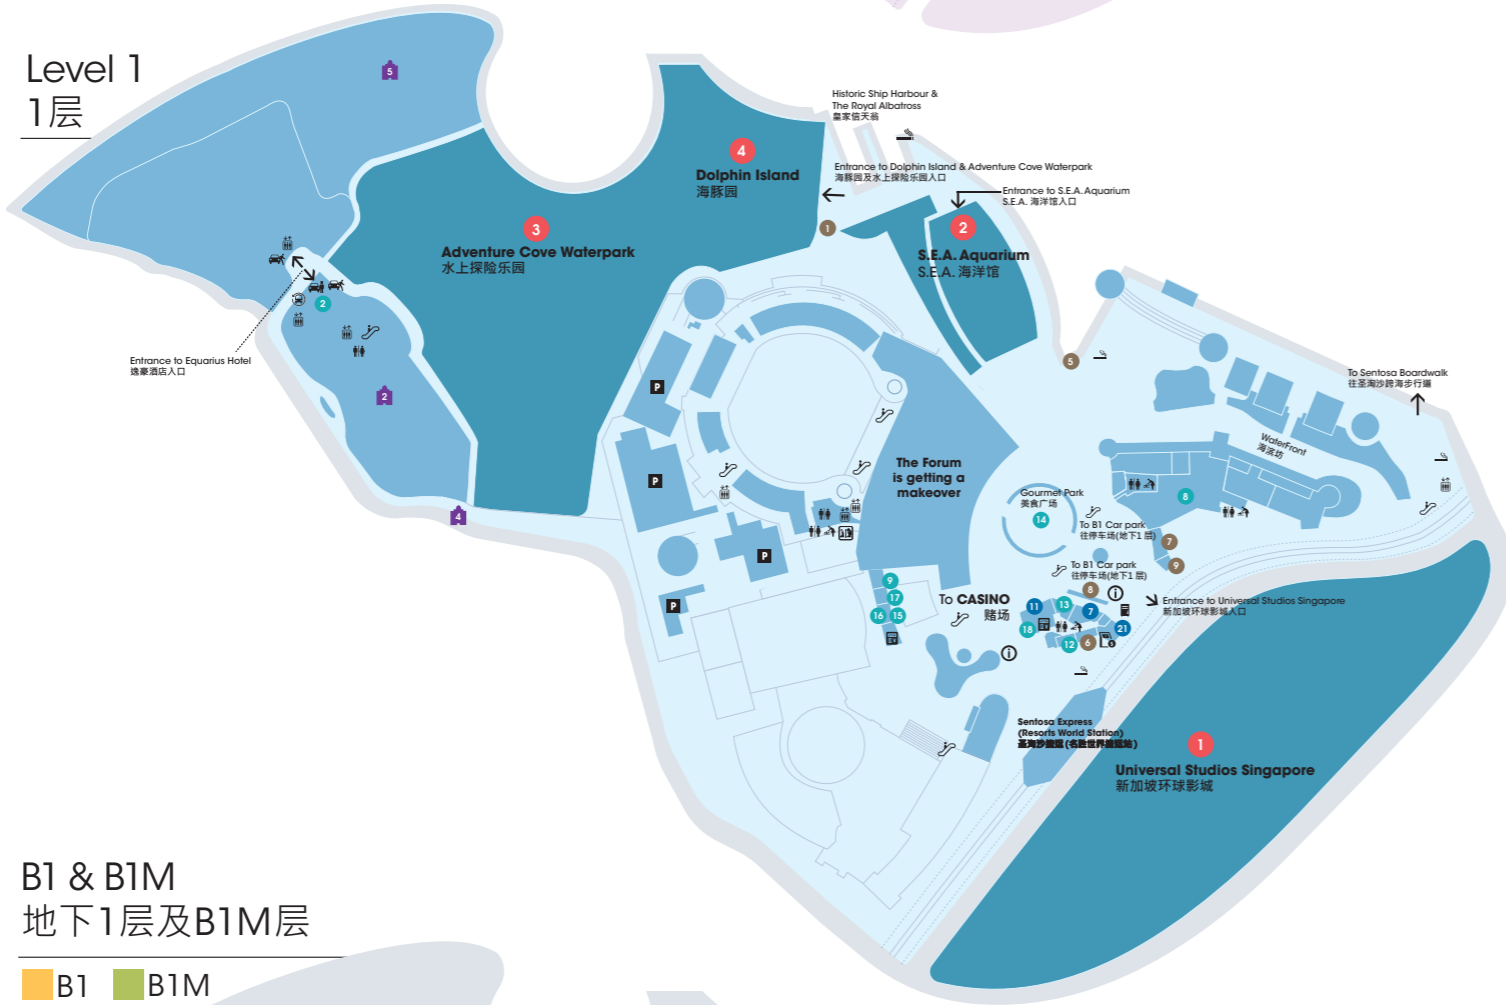

RESORTS WORLD SENTOSA PDF Map 圣淘沙名胜世界PDF地图

Level 2 2层

Level 1 1层

B1 & B1M 地下1层及B1M层

B2 地下2层

ATTRACTIONS 娱乐景点

- 1 Universal Studios Singapore 新加坡环球影城
- 2 S.E.A. Aquarium S.E.A. 海洋馆
- 3 Adventure Cove Waterpark 水上探险乐园
- 4 Dolphin Island 海豚园

FACILITIES & SERVICES 设施与服务

- 1 Adventure Cove Waterpark and Dolphin Island Guest Services 水上探险乐园宾客服务和海豚园宾客服务
- 2 HMI-MHC Medical Clinic HMI-MHC 医疗诊所 (Located in B2 位于地下2层)
- 3 Member's Lounge 会员厅
- 4 MindChamps
- 5 S.E.A. Aquarium Guest Services S.E.A. 海洋馆海洋馆宾客服务
- 6 7-Eleven 便利店
- 7 Universal Studios Singapore Guest Services 新加坡环球影城客服中心
- 8 Universal Studios Singapore Ticketing Kiosk 新加坡环球影城票务中心
- 9 Universal Studios Singapore VIP Reception 新加坡环球影城贵宾接待处

HOTELS 酒店

- 1 Crockfords Tower 康乐福豪华酒店
- 2 Equarius Hotel 逸濠酒店
- 3 Equarius Ocean Suites 逸濠海底套房
- 4 Equarius TreeTop Lofts 逸濠树冠套房
- 5 Equarius Villas 逸濠别墅
- 6 Hotel Michael 迈克尔酒店
- 7 Hotel Ora 欧芮酒店

DINING 美食佳肴

BARS & LOUNGES 酒吧及酒廊

- 11 Harry's
- 12 Ora Lounge 欧芮大堂酒廊

CAFÉ & QUICK BITES 咖啡厅及快餐

- 13 Carnival 缤纷嘉年华
- 14 Gourmet Park 美食广场
- 15 Krispy Kreme
- 16 Ilalao
- 17 Starbucks 星巴克
- 18 Twelve Cupcakes

LEGEND 图例