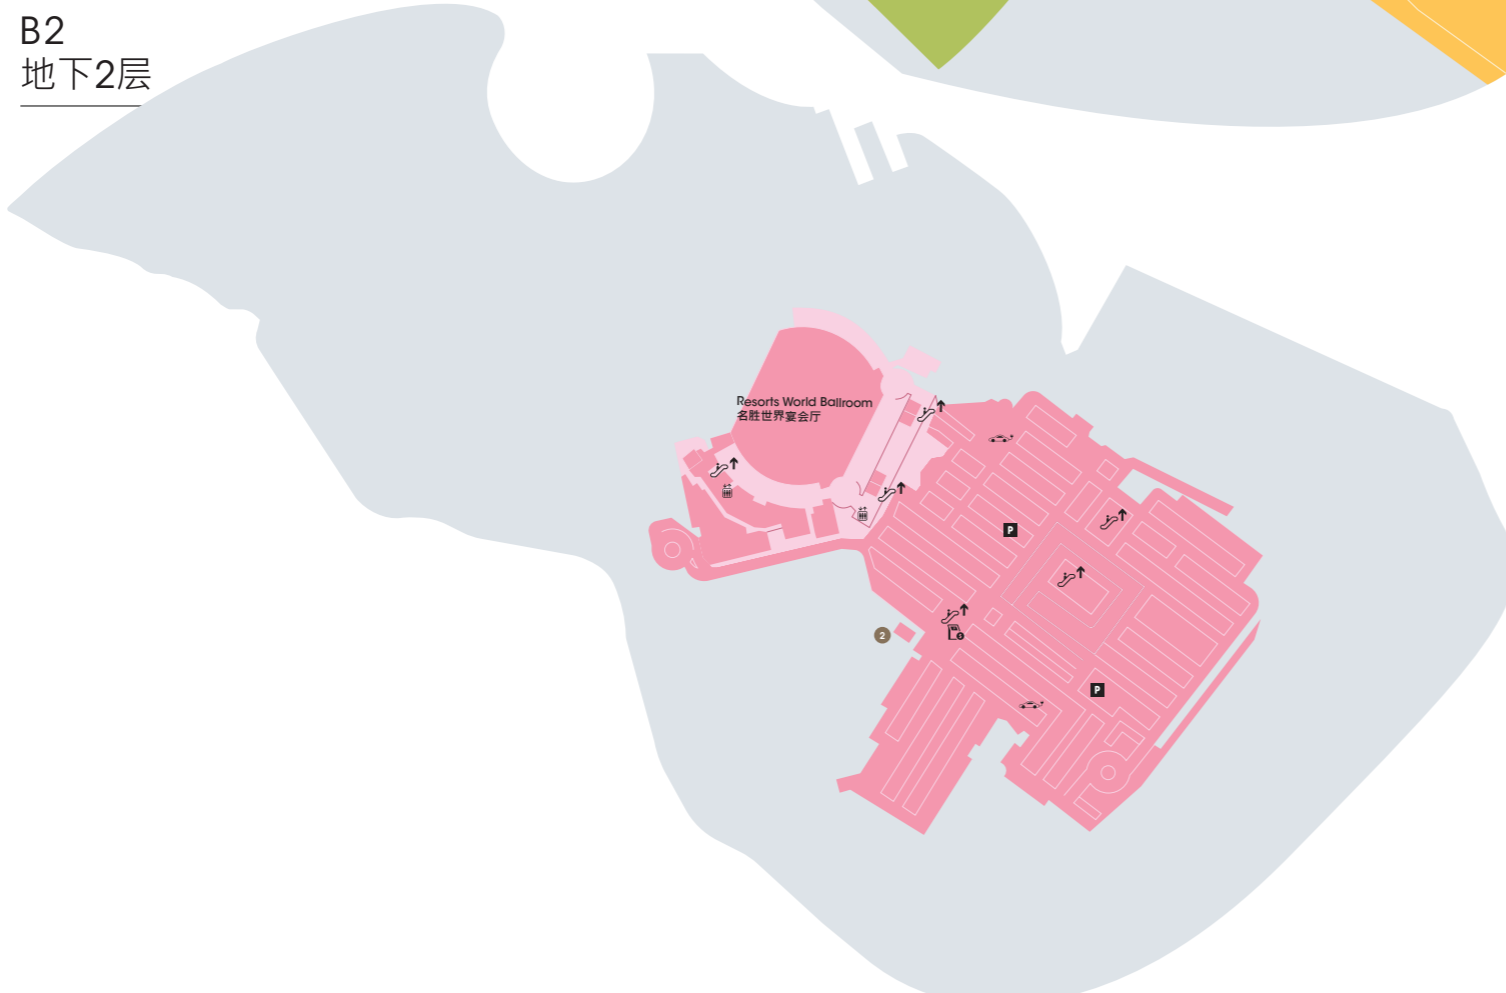

RESORTS WORLD SENTOSA PDF Map 圣淘沙名胜世界PDF地图

Level 2 2层

Level 1 1层

B1 & B1M 地下1层及B1M层

B2 地下2层

ATTRACTIONS 娱乐景点

- 1 Universal Studios Singapore 新加坡环球影城
- 2 S.E.A. Aquarium S.E.A. 海洋馆
- 3 Adventure Cove Waterpark 水上探险乐园
- 4 Dolphin Island 海豚园