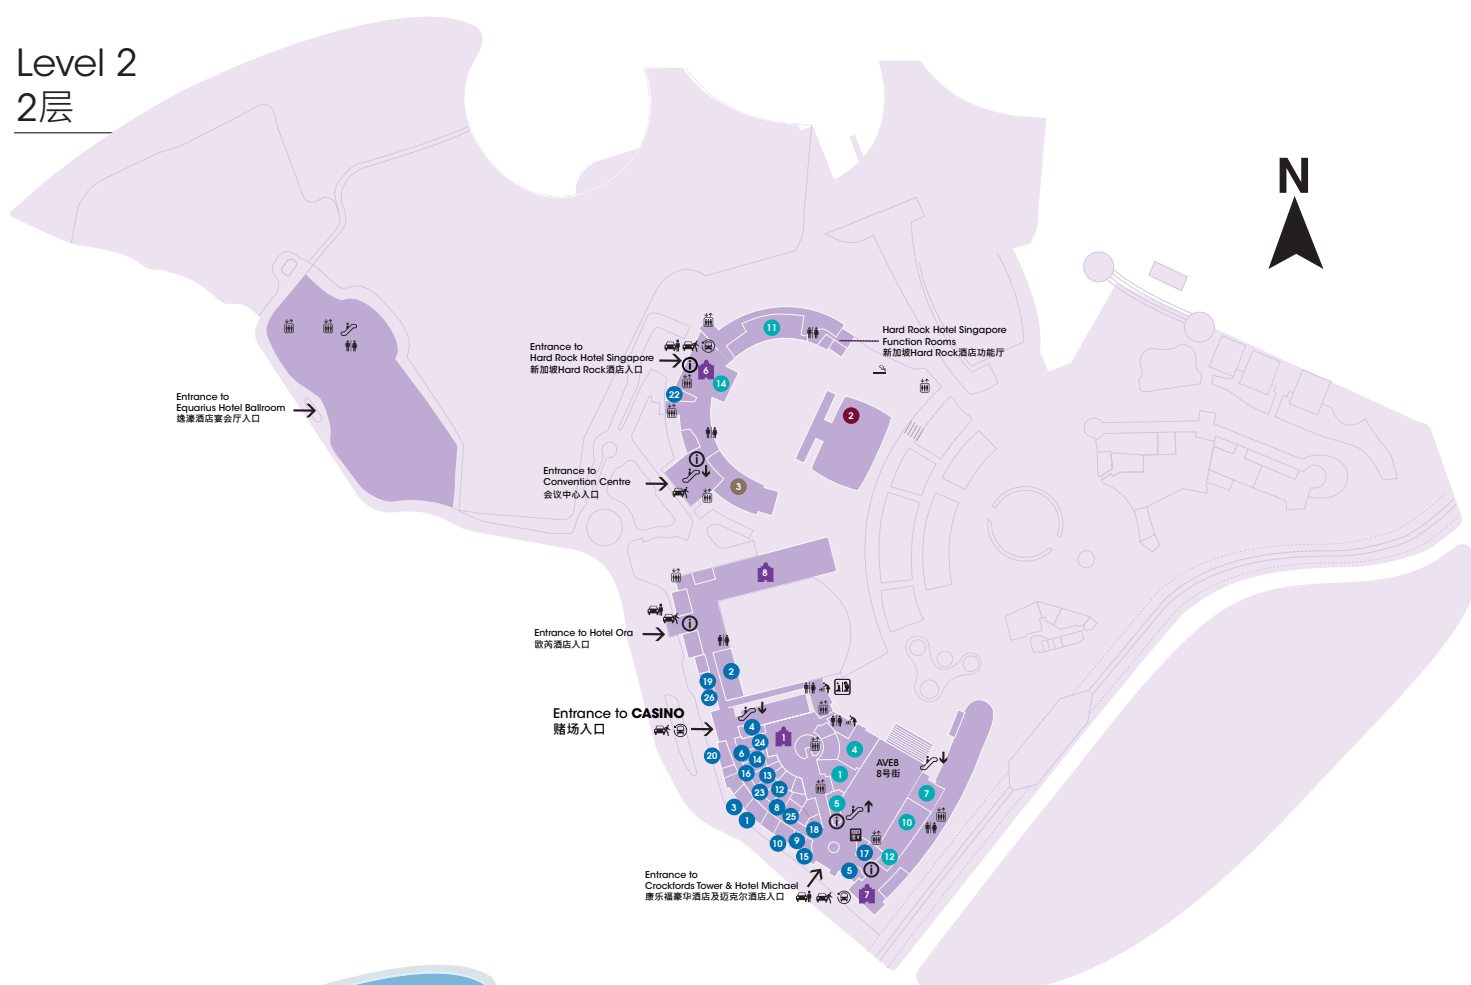

Level 2
2层

Level 1
1层

B1 & B1M
地下1层及B1M层

■ B1 ■ B1M

B2
地下2层

RESORTS WORLD SENTOSA
PDF Map 圣淘沙名胜世界PDF地图