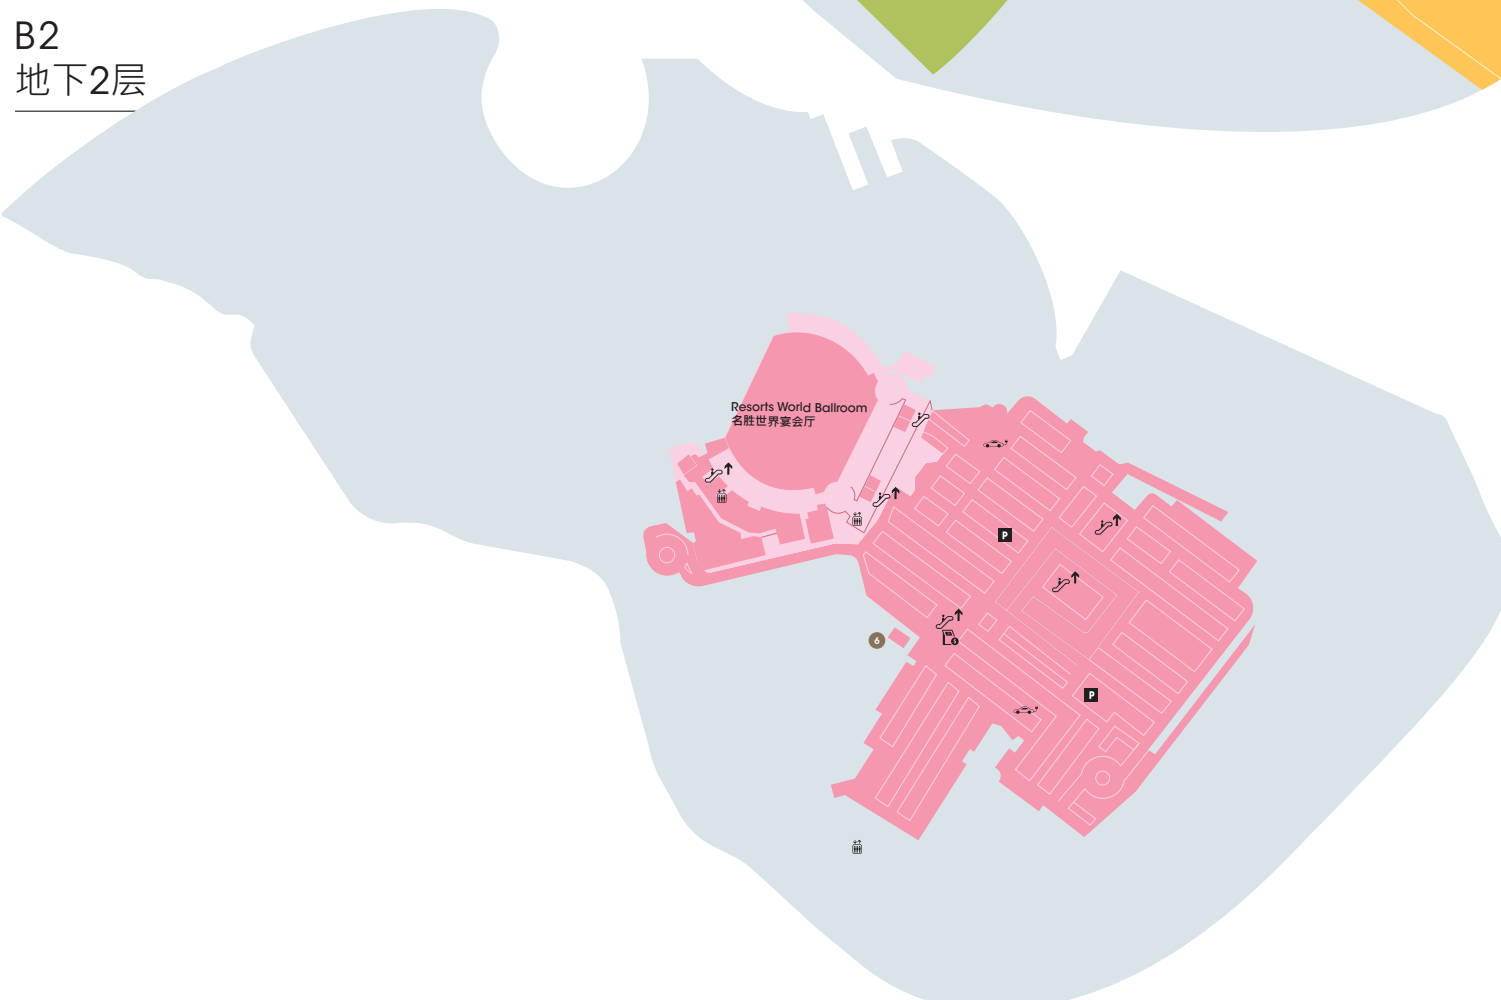

B2
地下2层

RESORTS WORLD SENTOSA
PDF Map 圣淘沙名胜世界PDF地图

ATTRACTIONS 娱乐景点	HOTELS 酒店
1 Universal Studios Singapore 新加坡环球影城	1 Crockfords Tower 康乐福豪华酒店
2 S.E.A. Aquarium S.E.A. 海洋馆	2 Equarius Hotel 逸濠酒店
3 Adventure Cove Waterpark 水上探险乐园	3 Equarius Ocean Suites 逸濠海底套房
4 Dolphin Island 海豚园	4 Equarius TreeTop Lofts 逸濠树冠豪阁
	5 Equarius Villas 逸濠别墅
	6 Hard Rock Hotel Singapore 新加坡Hard Rock酒店
	7 Hotel Michael 迈克尔酒店
	8 Hotel Ora 欧芮酒店
ENTERTAINMENT 娱乐活动	DINING 美食佳肴
1 CASINO 赌场	Signature Restaurants 名厨餐厅
2 The Coliseum 硬石坊	1 Chifa 秘鲁中式融合料理
	2 Feng Shui Inn 风水廷精品粤菜馆
	3 Ocean Restaurant 海之味水族餐厅
	4 Osia Steak and Seafood Grill 澳西亚牛扒海鲜烧烤
	5 Syun Syun春日本料理
	6 table65
	7 TungLok Heen 同乐轩
SHOPPING 购物乐趣	ASIAN CUISINE 亚洲美食
1 Bvlgari 宝嘉丽	8 Malaysian Food Street 马来西亚美食街
2 Beauty Love	9 PUTIEN 莆田
3 Chopard 萧邦	10 Soi Social
4 Coach 蔻驰	FUSION RESTAURANT 中西餐
5 Cartier 卡地亚	11 Sessions Sessions 辣椒螃蟹新味餐厅
6 Furla 芙拉	BARS & LOUNGES 酒吧及酒廊
7 Hershey's Chocolate World Singapore 好时	12 Michael's Lounge 迈克尔休息厅
8 Hugo Boss	13 table65 Cocktail Bar table65 鸡尾酒酒吧
9 IWC 万国表	14 The Rock Bar 摇滚吧
10 Jaeger-LeCoultre 积家	CAFÉ & QUICK BITES 咖啡厅及快餐
11 Lego Certified Store 乐高认证店	15 Krispy Kreme
12 LongChamp	16 Ilaollao
13 Michael Kors 迈克高仕	17 Starbucks 星巴克
14 Montblanc	18 Twelve Cupcakes
15 Omega 欧米茄	
16 Polo Ralph Lauren 拉夫·劳伦男装	
17 Rolex 劳力士	
18 Salvatore Ferragamo 菲拉格慕	
19 Swarovski 施华洛世奇	
20 Swiss Watch Gallery 瑞士名表廊	
21 That's a Wrap 全聚店	
22 The Rock Shop	
23 Tory Burch	
24 Tumi	
25 Versace 范思哲	
26 Victoria's Secret 维多利亚的秘密	
FACILITIES & SERVICES 设施与服务	
1 Adventure Cove Waterpark and Dolphin Island Guest Services 水上探险乐园宾客服务和 海豚园宾客服务	
2 Member's Lounge 会员厅	
3 MindChamps	
4 S.E.A. Aquarium Guest Servies S.E.A. 海洋馆海洋馆宾客服务	
5 7-Eleven 便利店	
6 Parkway Shenton Medical Clinic 百汇珊顿医疗诊所 (Located in B2 位于地下2层)	
7 Universal Studios Singapore Guest Services 新加坡环球影城客服中心	
8 Universal Studios Singapore Ticketing Kiosk 新加坡环球影城票务中心	
9 Universal Studios Singapore VIP Reception 新加坡环球影城贵宾接待处	

LEGEND 图例

ATM 提款机	Smoking Zone 吸烟区
Bus 巴士	Toilet 洗手间
Shuttle Bus 接驳巴士	Family Room 育婴室
Taxi 德士	Prayer Room 祈祷室
Drop-Off 下车处	Valet Parking 代客泊车
Escalator 电动扶梯	Parking 停车场
Locker 储物柜	Carpark Kiosk 停车场查询机
Interactive Kiosk 互动查询机	BlueSG 电动车共享服务
Lift 乘客电梯	EV Charging Stations by SP Group 电动汽车充电站

*Temporarily suspended until further notice
暂时关闭, 直至另行通知