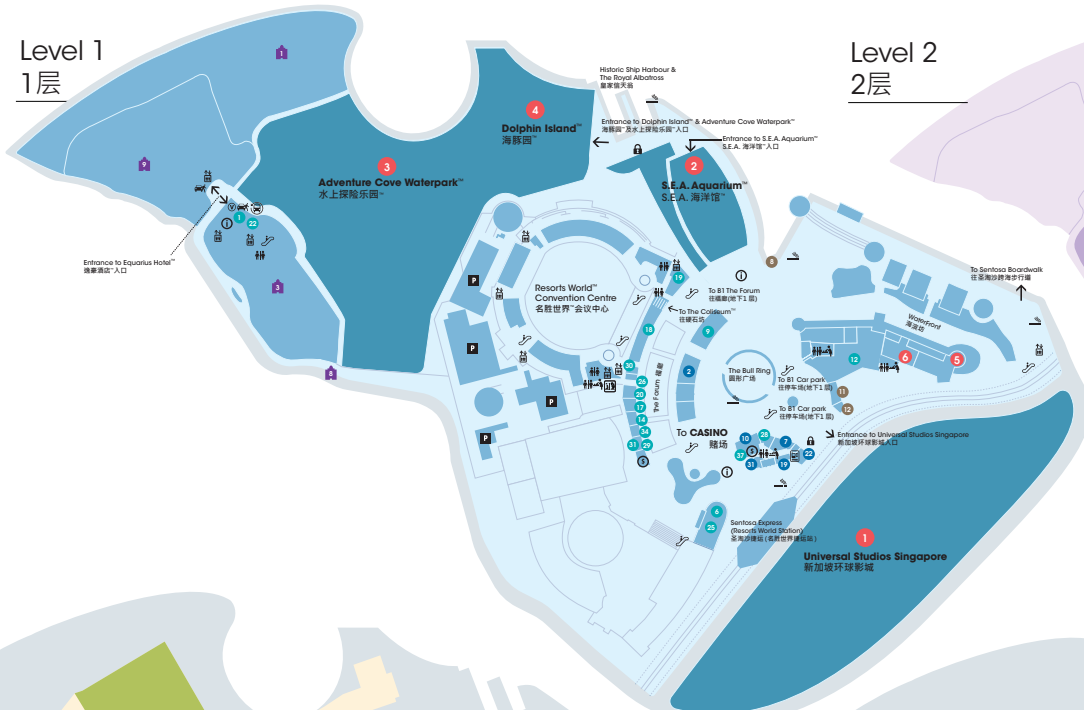

Level 1  
1层

Level 2  
2层

- |  |  |
|--|--|
| <p><b>ATTRACTIONS 娱乐景点</b></p> <ol style="list-style-type: none"> <li>1 Universal Studios Singapore 新加坡环球影城</li> <li>2 S.E.A. Aquarium™ S.E.A. 海洋馆</li> <li>3 Adventure Cove Waterpark™ 水上探险乐园</li> <li>4 Dolphin Island™ 海豚园</li> <li>5 Trick Eye Museum 新加坡幻术博物馆</li> <li>6 HeadRock VR VR新视界</li> </ol>   | <p><b>HOTELS 酒店</b></p> <ol style="list-style-type: none"> <li>1 Beach Villas™ 海滨别墅</li> <li>2 Crocodrums Tower™ 鳄鱼塔酒店</li> <li>3 Equarius Hotel™ 逸濠酒店</li> <li>4 Festive Hotel™ 节庆酒店</li> <li>5 Hard Rock™ Hotel Singapore™ 新加坡Hard Rock酒店</li> <li>6 Hotel Michael™ 迈克尔酒店</li> <li>7 Ocean Suites 海景套房</li> <li>8 Tealop Lofts™ 树冠豪宅</li> </ol>  |
| <p><b>ENTERTAINMENT 娱乐活动</b></p> <ol style="list-style-type: none"> <li>1 CASINO 赌场</li> <li>2 The Coliseum™ 硬石场</li> </ol>  | <p><b>DINING 美食佳肴</b></p> <p><b>CELEBRITY CHEFS 名厨餐厅</b></p> <ol style="list-style-type: none"> <li>1 Feng Shui Inn 风水旺楼粤菜馆</li> <li>2 Ocean Restaurant 海之味水族餐厅</li> <li>3 Oala Steak and Seafood Grill 澳西牛扒海鲜烧烤</li> <li>4 Fratelli 意大利餐厅</li> <li>5 Syun 荳荳日本料理</li> <li>6 table55</li> <li>7 TungLok Heen 周乐轩</li> <li>8 ASIAN CUISINE 亚洲美食</li> <li>9 Central Hong Kong Café 中环香港茶餐厅</li> <li>10 Din Tai Fung 鼎泰丰</li> <li>11 LeNu 鼎牛</li> <li>12 Malaysian Food Street 马来西亚美食街</li> <li>13 Paradise Classic 乐天经典</li> <li>14 PULLEN 蒲田</li> <li>15 Women Dining Kelsue Tokyo</li> <li>16 Boost</li> <li>17 Streets Asian Café</li> </ol> <p><b>WESTERN CUISINE 西式料理</b></p> <ol style="list-style-type: none"> <li>18 Hard Rock Café</li> <li>19 Harry's</li> <li>20 Tino's Plaza Café 堤诺比萨</li> </ol> <p><b>FUSION RESTAURANT 融合菜</b></p> <ol style="list-style-type: none"> <li>21 Sessions* Sessions 精雕特餐餐厅</li> </ol> <p><b>BAR &amp; LOUNGES 酒吧及酒廊</b></p> <ol style="list-style-type: none"> <li>22 Equarius Lounge™ 逸濠休闲厅</li> <li>23 Michael's Lounge™ 迈克尔休闲厅</li> <li>24 table65 Cocktail Bar table65 鸡尾酒酒吧</li> <li>25 The Rock Bar™ 摇滚吧</li> <li>26 CAFE &amp; QUICK BITES 咖啡厅及快餐</li> <li>27 Bee Cheng Hong 蜜蜂香</li> <li>28 BreadTalk 面包物语</li> <li>29 Canali Popcorn</li> <li>30 Kipp's Kreme</li> <li>31 LHO 瑞福</li> <li>32 Moolool</li> <li>33 McCafe 麦咖啡</li> <li>34 McDonald's 麦当劳</li> <li>35 Starbucks 星巴克</li> <li>36 Texas Chicken</li> <li>37 Toast Box 吐司工坊</li> <li>38 Twelve Cupcakes</li> </ol> |
| <p><b>SHOPPING 购物乐园</b></p> <ol style="list-style-type: none"> <li>1 Bulgan 宝慕前</li> <li>2 Candylicious</li> <li>3 Chopard 萧邦</li> <li>4 Coach 蔻驰</li> <li>5 Corlier 卡地亚</li> <li>6 Furla</li> <li>7 HERSHEY'S Chocolate World Singapore 好时</li> <li>8 Hugo Boss</li> <li>9 Joeger-LeCoultre 积家</li> <li>10 Lego Certified Store 乐高认证店</li> <li>11 LongChamp</li> <li>12 Michael Kors 迈克尔高仕</li> <li>13 Omega 欧米茄</li> <li>14 Peranakan*</li> <li>15 Polo Ralph Lauren 拉夫劳伦男装</li> <li>16 Rimowa</li> <li>17 Rolex 劳力士</li> <li>18 Salvatore Ferragamo 菲拉格慕</li> <li>19 Seven 德利士</li> <li>20 Swarovski 施华洛世奇</li> <li>21 Swiss Watch Gallery 瑞士名表廊</li> <li>22 That's a Wrap™ 全餐店</li> <li>23 The Rock Shop*</li> <li>24 Tiffany &amp; Co. 蒂芙尼</li> <li>25 Tory Burch</li> <li>26 Tumi</li> <li>27 Vacheron Constantin</li> <li>28 Versace 范思哲</li> <li>29 Victoria's Secret 维多利亚的秘密</li> <li>30 Vie Beaulie</li> <li>31 Watsons 屈臣氏</li> <li>32 Wear-When™ 时尚时光</li> </ol> | <p><b>FACILITIES &amp; SERVICES 设施与服务</b></p> <ol style="list-style-type: none"> <li>1 Ever Victory Money Changer Ever Victory 货币兑换</li> <li>2 Genting Lounge 云顶休闲廊</li> <li>3 Kids Club™ 儿童俱乐部</li> <li>4 LiveWire</li> <li>5 Member's Lounge 会员厅</li> <li>6 MiniChamps</li> <li>7 RWS Invites Concierge RWS Invites 礼宾部</li> <li>8 S.E.A. Aquarium™ &amp; Adventure Cove Waterpark™ Ticketing Booth S.E.A. 海洋馆™和水上探险乐园™票务中心</li> <li>9 Shenton Medical Group Shenton Medical Group 诊所 (located in 82 芝芝广场)</li> <li>10 Spa BSFT™ 易康秀养生馆</li> <li>11 Universal Studios Singapore Ticketing Booth 新加坡环球影城票务中心</li> <li>12 Universal Studios Singapore VIP Reception 新加坡环球影城贵宾接待处</li> </ol>  |