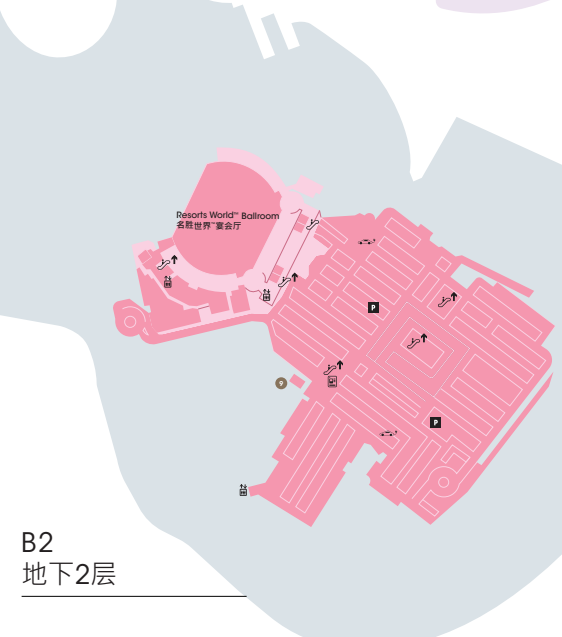

B2
地下2层

*Temporarily suspended until further notice
暂时关闭, 直至另行通知