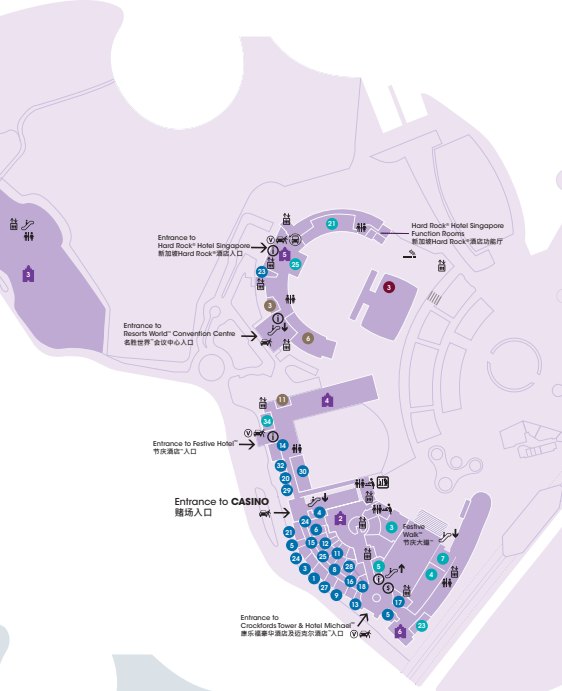

Level 1  
1层

Level 2  
2层

- |  |  |
|--|--|
| <p><b>ATTRACTIONS 娱乐景点</b></p> <ol style="list-style-type: none"> <li>1 Universal Studios Singapore 新加坡环球影城</li> <li>2 S.E.A. Aquarium™ S.E.A. 海洋馆</li> <li>3 Adventure Cove Waterpark™ 水上探险乐园</li> <li>4 Dolphin Island™ 海豚园</li> <li>5 Trick Eye Museum 新加坡幻术博物馆</li> <li>6 HeadRock VR VR新视界</li> </ol>   | <p><b>HOTELS 酒店</b></p> <ol style="list-style-type: none"> <li>1 Beach Villas™ 海滨别墅</li> <li>2 Crocodrums Tower™ 鳄鱼塔酒店</li> <li>3 Equarius Hotel™ 逸濠酒店</li> <li>4 Festive Hotel™ 节庆酒店</li> <li>5 Hard Rock™ Hotel Singapore™ 新加坡Hard Rock酒店</li> <li>6 Hotel Michael™ 迈克尔酒店</li> <li>7 Ocean Suites 海景套房</li> <li>8 Tealop Lofts™ 树冠豪宅</li> </ol>  |
| <p><b>ENTERTAINMENT 娱乐活动</b></p> <ol style="list-style-type: none"> <li>1 CASINO 赌场</li> <li>2 The Coliseum™ 硬石场</li> </ol>  | <p><b>DINING 美食佳肴</b></p> <p><b>CELEBRITY CHEFS 名厨餐厅</b></p> <ol style="list-style-type: none"> <li>1 Feng Shui Inn 风水旺楼粤菜馆</li> <li>2 Ocean Restaurant 海之味水族餐厅</li> <li>3 Oala Steak and Seafood Grill 澳西牛扒海鲜烧烤</li> <li>4 Fratelli 意大利餐厅</li> <li>5 Syun 荳荳日本料理</li> <li>6 table55</li> <li>7 TungLok Heen 周乐轩</li> <li>8 ASIAN CUISINE 亚洲美食</li> <li>9 Central Hong Kong Café 中环香港茶餐厅</li> <li>10 Din Tai Fung 鼎泰丰</li> <li>11 LeNu 鼎牛</li> <li>12 Malaysian Food Street 马来西亚美食街</li> <li>13 Paradise Classic 乐天经典</li> <li>14 PULLEN 蒲田</li> <li>15 Women Dining Kelsue Tokyo</li> <li>16 Boost</li> <li>17 Streets Asian Café</li> </ol> <p><b>WESTERN CUISINE 西式料理</b></p> <ol style="list-style-type: none"> <li>18 Hard Rock Café</li> <li>19 Harry's</li> <li>20 Tino's Plaza Café 堤诺比萨</li> </ol> <p><b>FUSION RESTAURANT 融合菜</b></p> <ol style="list-style-type: none"> <li>21 Sessions* Sessions 精雕特餐餐厅</li> </ol> <p><b>BAR &amp; LOUNGES 酒吧及酒廊</b></p> <ol style="list-style-type: none"> <li>22 Equarius Lounge™ 逸濠休闲厅</li> <li>23 Michael's Lounge™ 迈克尔休闲厅</li> <li>24 table65 Cocktail Bar table65 鸡尾酒酒吧</li> <li>25 The Rock Bar™ 摇滚吧</li> <li>26 CAFE &amp; QUICK BITES 咖啡厅及快餐</li> <li>27 Bee Cheng Hong 蜜蜂香</li> <li>28 BreadTalk 面包物语</li> <li>29 Canali Popcorn</li> <li>30 Kipp's Kreme</li> <li>31 LHO 瑞福</li> <li>32 Moolool</li> <li>33 McCafe 麦咖啡</li> <li>34 McDonald's 麦当劳</li> <li>35 Starbucks 星巴克</li> <li>36 Texas Chicken</li> <li>37 Toast Box 吐司工坊</li> <li>38 Twelve Cupcakes</li> </ol> |
| <p><b>SHOPPING 购物乐园</b></p> <ol style="list-style-type: none"> <li>1 Bulgan 宝慕前</li> <li>2 Candylicious</li> <li>3 Chopard 萧邦</li> <li>4 Coach 蔻驰</li> <li>5 Corlier 卡地亚</li> <li>6 Furla</li> <li>7 HERSHEY'S Chocolate World Singapore 好时</li> <li>8 Hugo Boss</li> <li>9 Joeger-LeCoultre 积家</li> <li>10 Lego Certified Store 乐高认证店</li> <li>11 LongChamp</li> <li>12 Michael Kors 迈克尔高仕</li> <li>13 Omega 欧米茄</li> <li>14 Peranakan*</li> <li>15 Polo Ralph Lauren 拉夫劳伦男装</li> <li>16 Rimowa</li> <li>17 Rolex 劳力士</li> <li>18 Salvatore Ferragamo 菲拉格慕</li> <li>19 Seven 德利士</li> <li>20 Swarovski 施华洛世奇</li> <li>21 Swiss Watch Gallery 瑞士名表廊</li> <li>22 That's a Wrap™ 全餐店</li> <li>23 The Rock Shop*</li> <li>24 Tiffany &amp; Co. 蒂芙尼</li> <li>25 Tory Burch</li> <li>26 Tumi</li> <li>27 Vacheron Constantin</li> <li>28 Versace 范思哲</li> <li>29 Victoria's Secret 维多利亚的秘密</li> <li>30 Vie Beaulie</li> <li>31 Watsons 屈臣氏</li> <li>32 Wear-When™ 时尚时光</li> </ol> | <p><b>FACILITIES &amp; SERVICES 设施与服务</b></p> <ol style="list-style-type: none"> <li>1 Ever Victory Money Changer Ever Victory 货币兑换</li> <li>2 Genting Lounge 云顶休闲廊</li> <li>3 Kids Club™ 儿童俱乐部</li> <li>4 LiveWire</li> <li>5 Member's Lounge 会员厅</li> <li>6 MiniChamps</li> <li>7 RWS Invites Concierge RWS Invites 礼宾部</li> <li>8 S.E.A. Aquarium™ &amp; Adventure Cove Waterpark™ Ticketing Booth S.E.A. 海洋馆™和水上探险乐园™票务中心</li> <li>9 Shenton Medical Group Shenton Medical Group 诊所 (located in 82 芝芝广场)</li> <li>10 Spa BSFT™ 易康秀养生馆</li> <li>11 Universal Studios Singapore Ticketing Booth 新加坡环球影城票务中心</li> <li>12 Universal Studios Singapore VIP Reception 新加坡环球影城贵宾接待处</li> </ol>  |